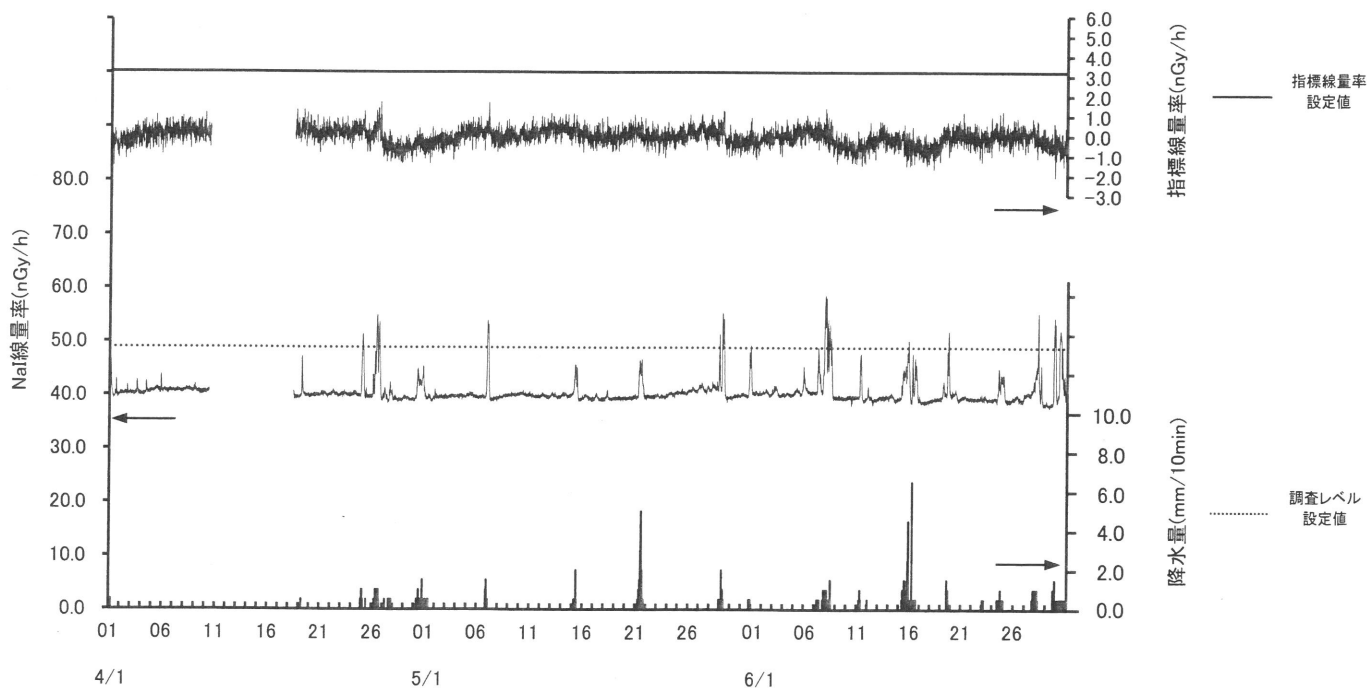

寺間局

(注) 4月10日～4月18日の欠測は、非常用発電機設置工事によるものである。