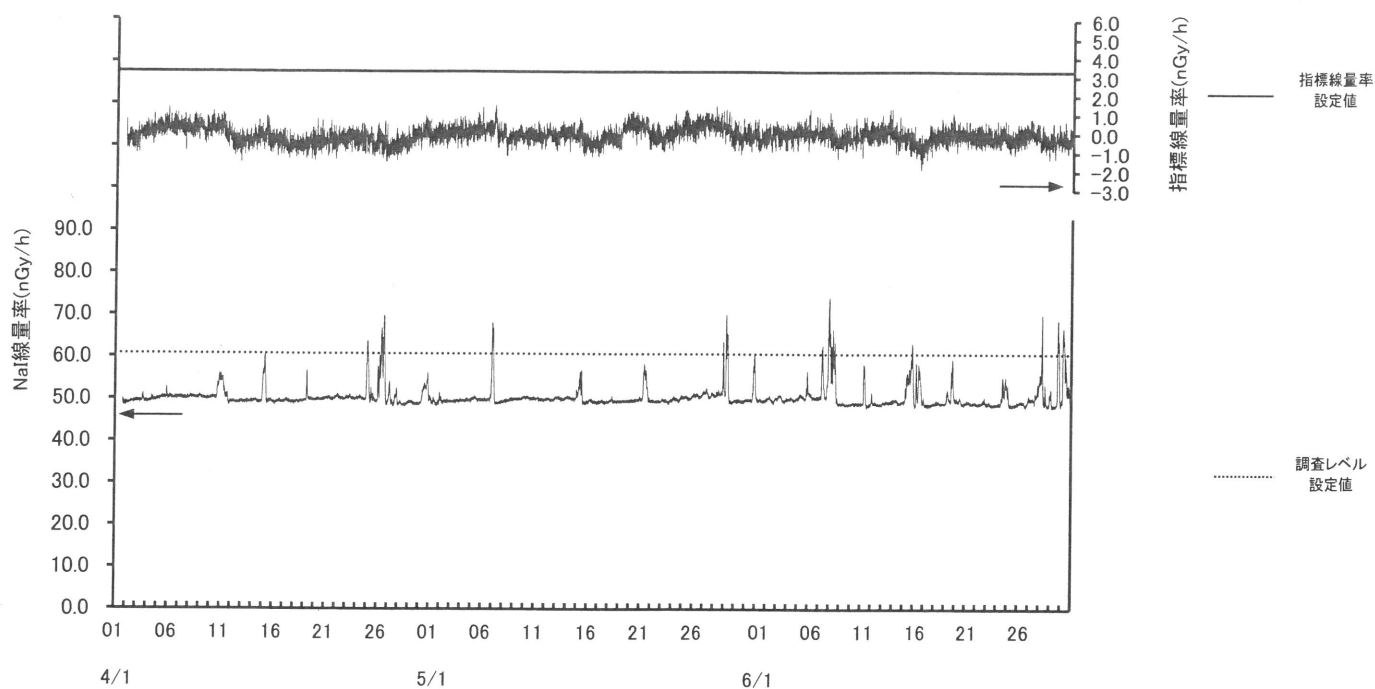

塚浜局

(注) 4月1日の欠測は、非常用発電機設置工事によるものである。