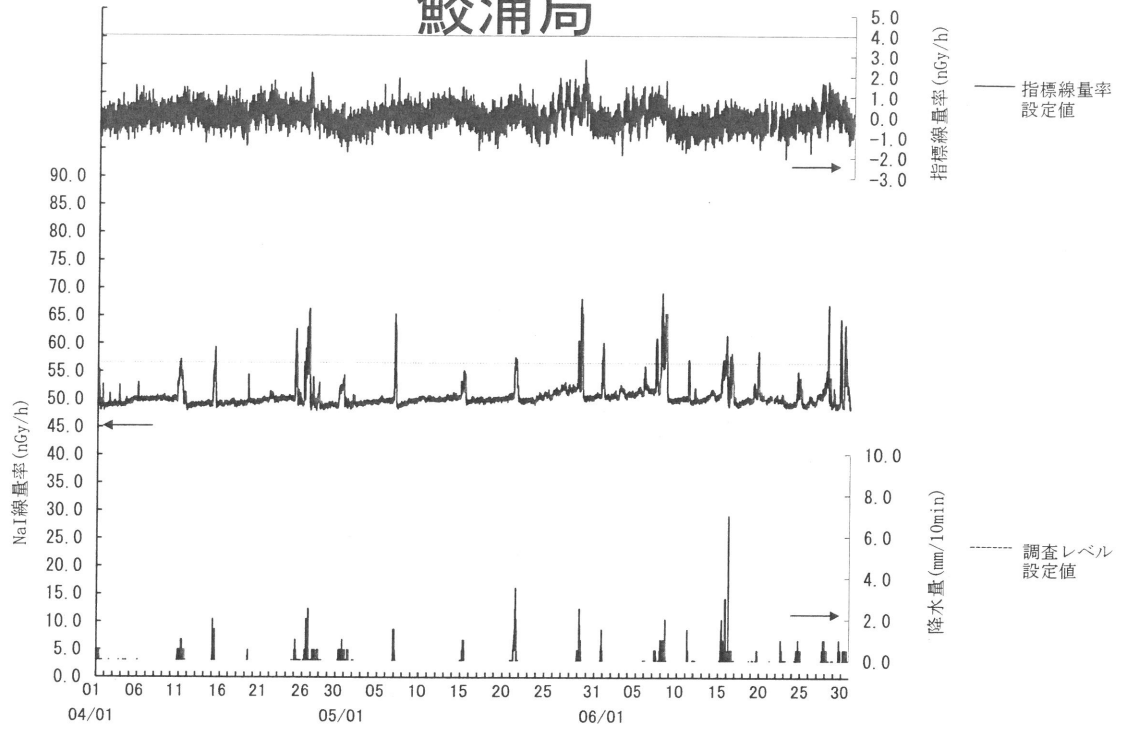

鮫浦局

(注) 6月20日及び21日の欠測は定期点検によるものである。