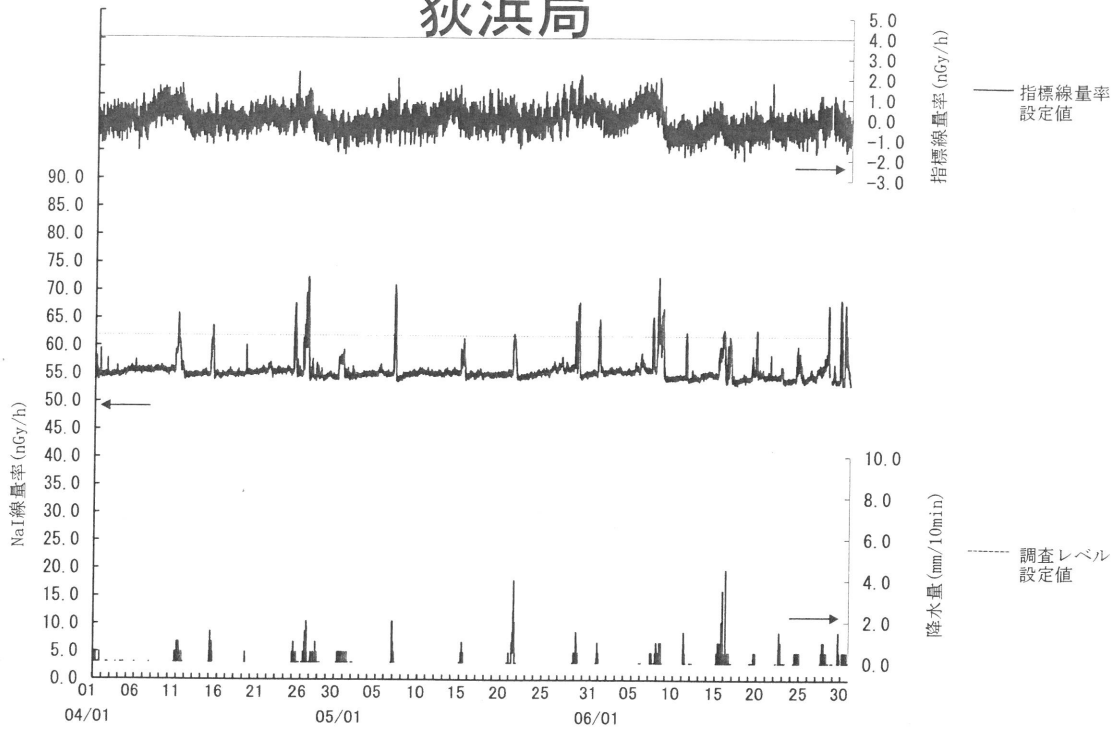

荻浜局

(注) 6月28日の欠測は定期点検によるものである。