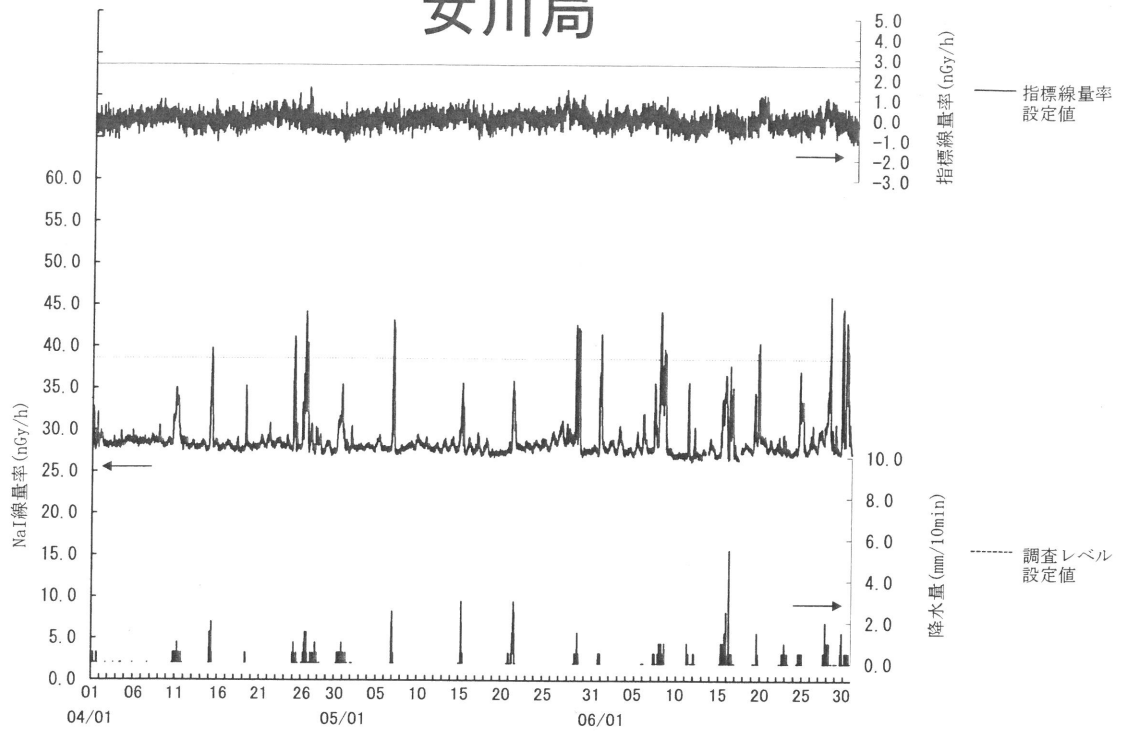

# 女川局

(注) 6月13日及び17日の欠測は定期点検によるものである。