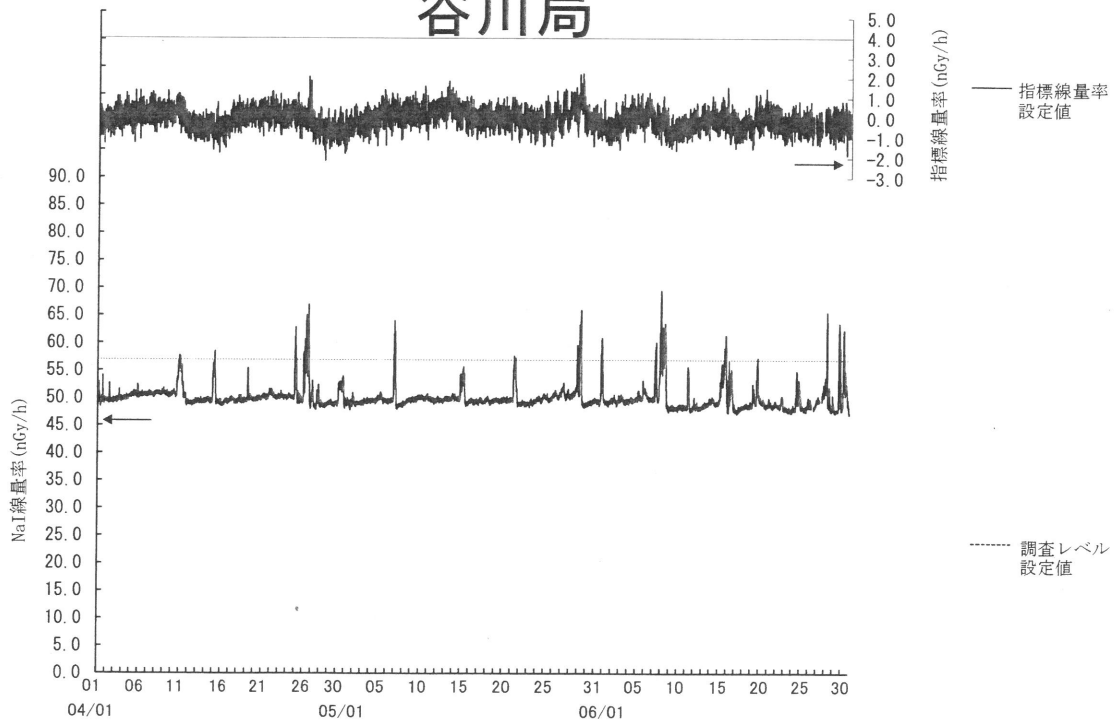

谷川局

(注) 6月26日及び27日の欠測は定期点検によるものである。