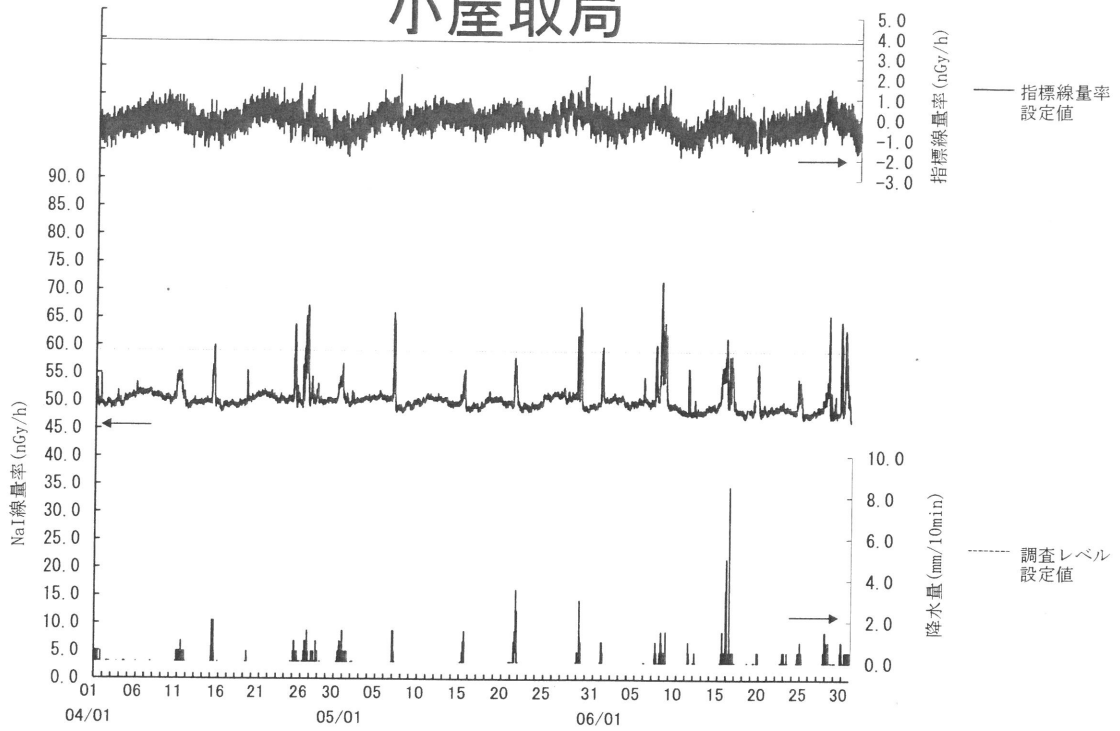

小屋取局

(注) 6月18日及び19日の欠測は定期点検によるものである。