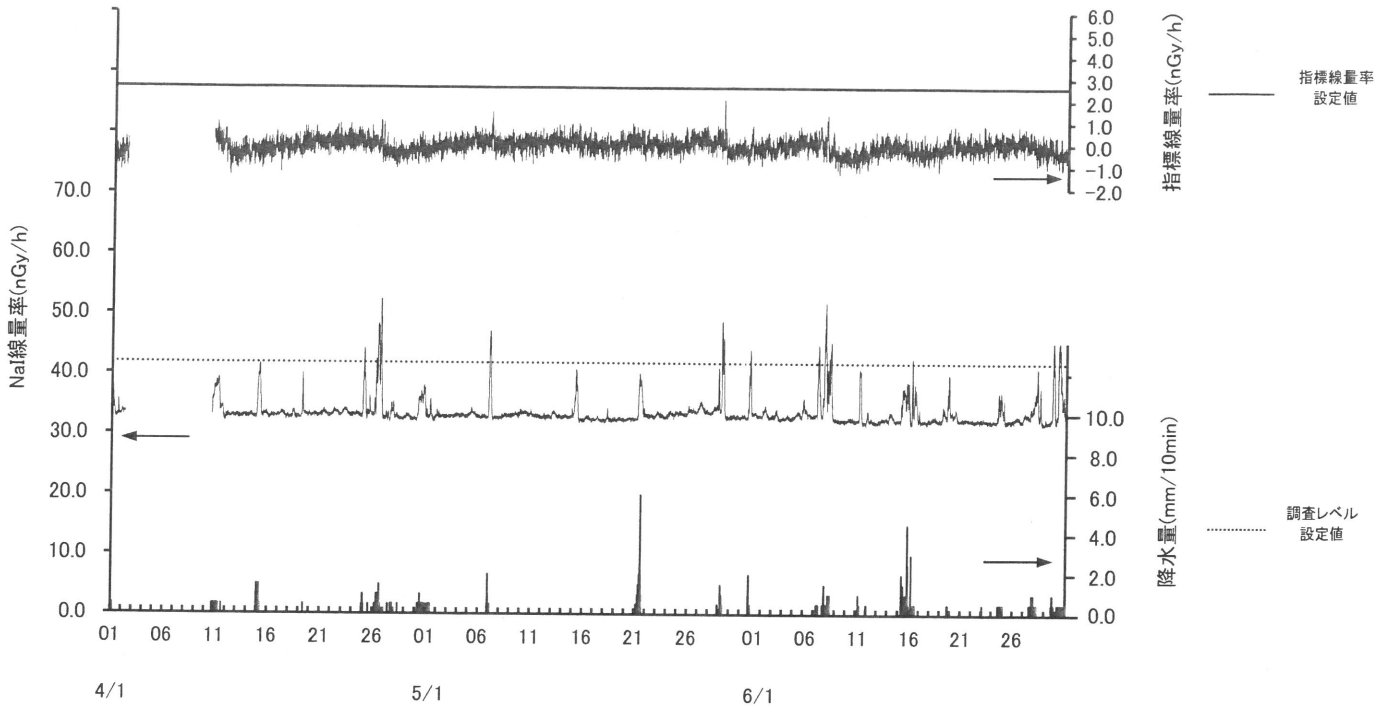

江島局

(注) 4月2日～4月10日の欠測は、非常用発電機設置工事によるものである。

前網局