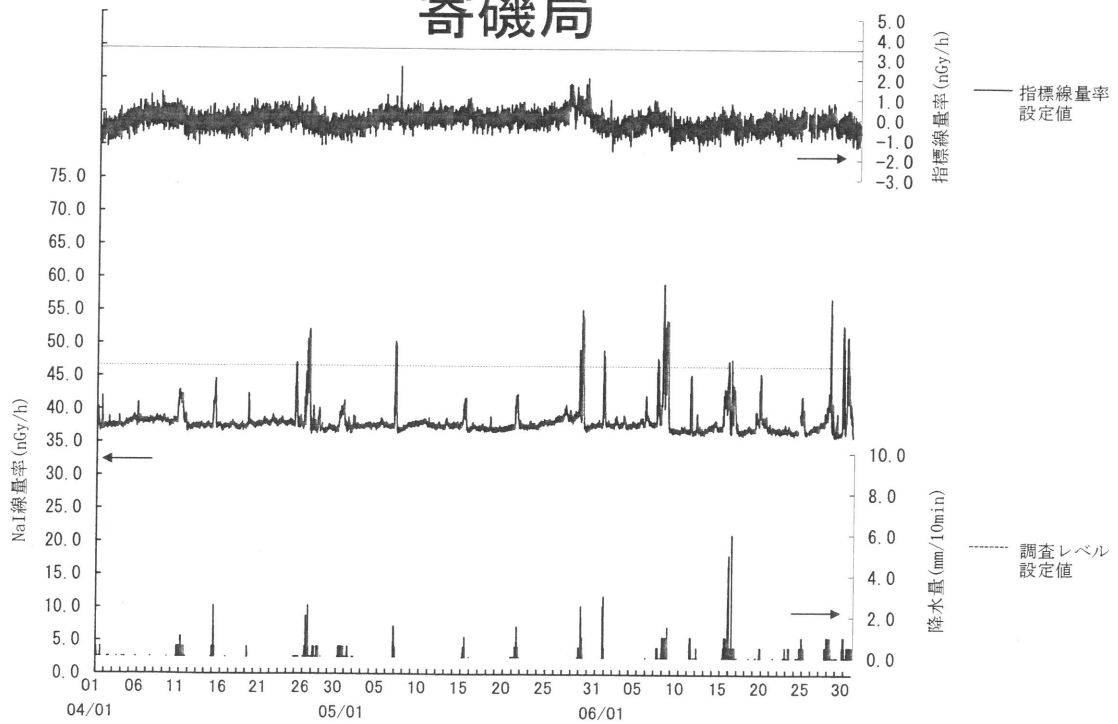

寄磯局

(注) 6月24日及び25日の欠測は定期点検によるものである。