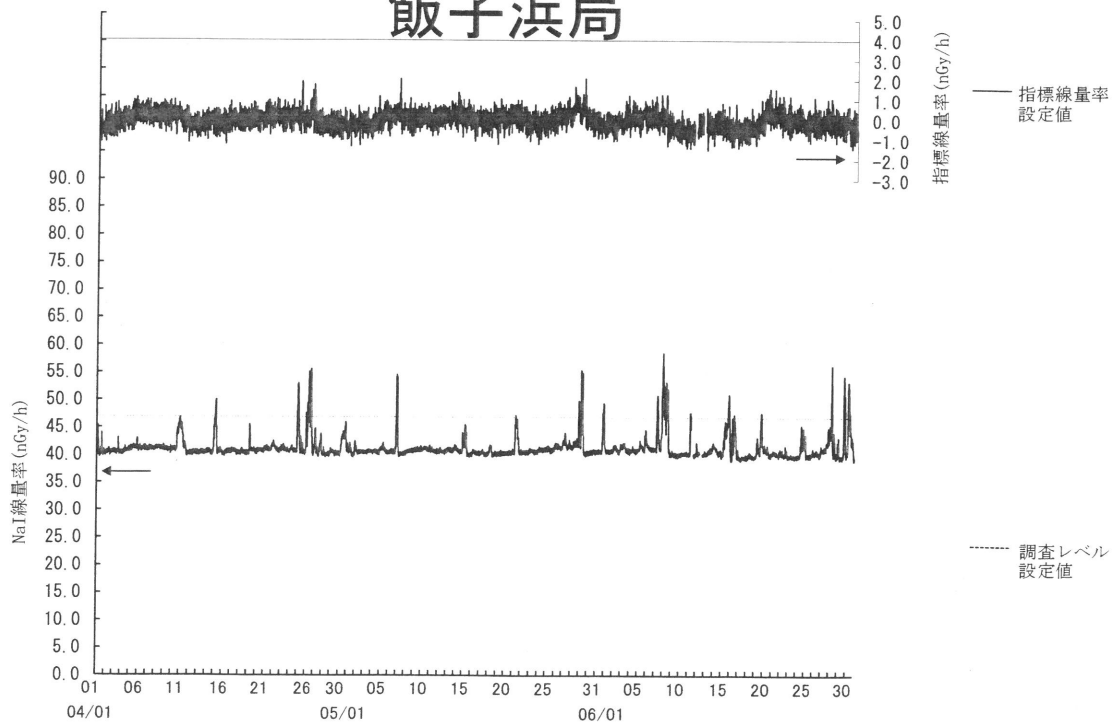

飯子浜局

(注) 6月11日及び12日の欠測は定期点検によるものである。