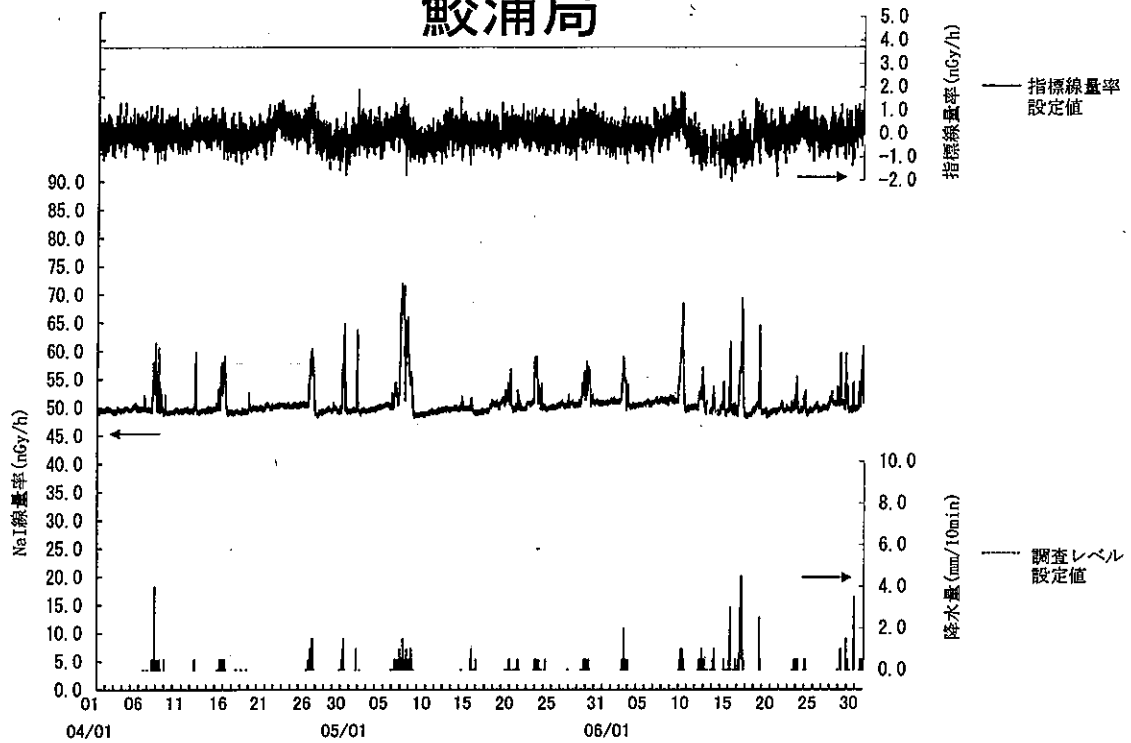

鮫浦局

(注) 6月12日及び13日の欠測は定期点検によるものである。