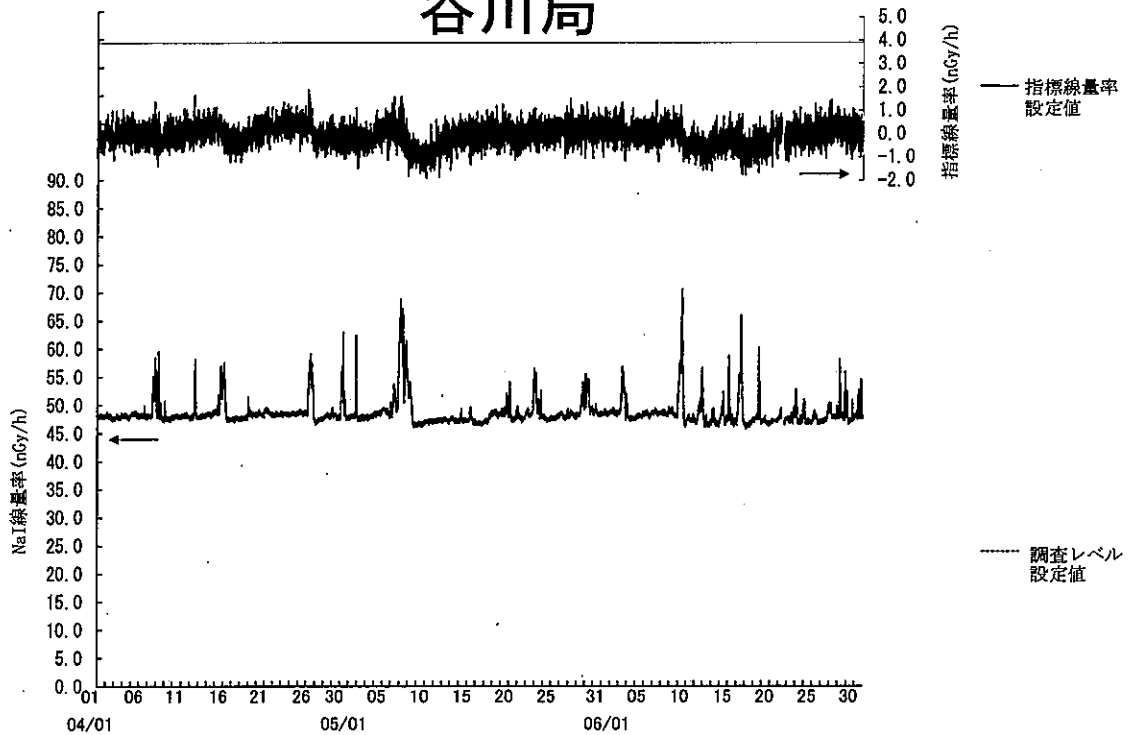

谷川局

(注) 6月20日及び21日の欠測は定期点検によるものである。