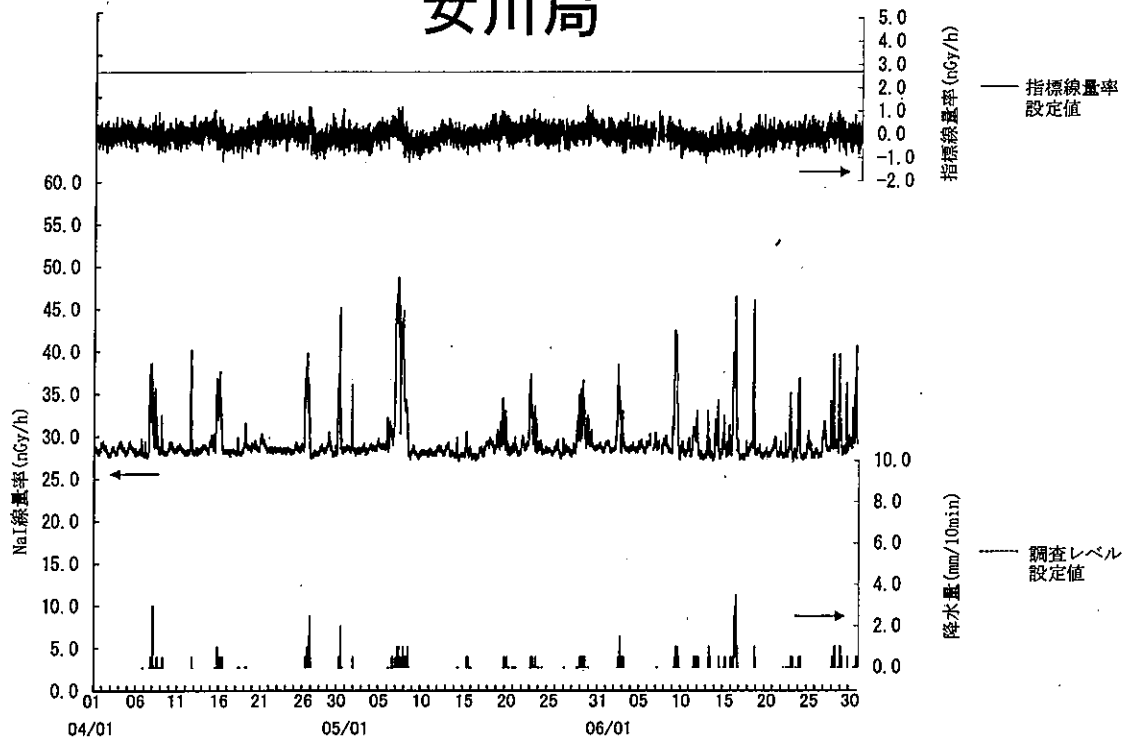

指標線量率関連資料

令和5年度第1四半期

女川局

(注) 6月6日及び7日の欠測は定期点検によるものである。

飯子浜局

(注) 6月8日及び9日の欠測は定期点検によるものである。

小屋取局

(注) 6月16日及び19日の欠測は定期点検によるものである。