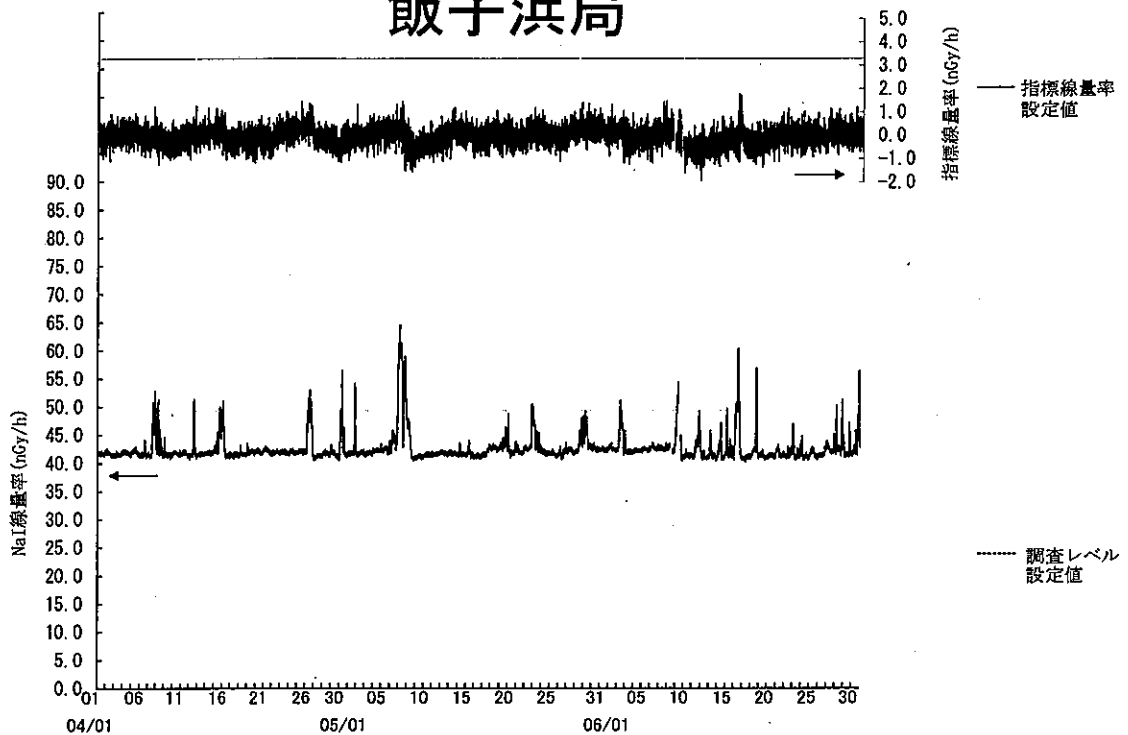

指標線量率関連資料

令和5年度第1四半期

女川局

(注) 6月6日及び7日の欠測は定期点検によるものである。

飯子浜局

(注) 6月8日及び9日の欠測は定期点検によるものである。

小屋取局

(注) 6月16日及び19日の欠測は定期点検によるものである。