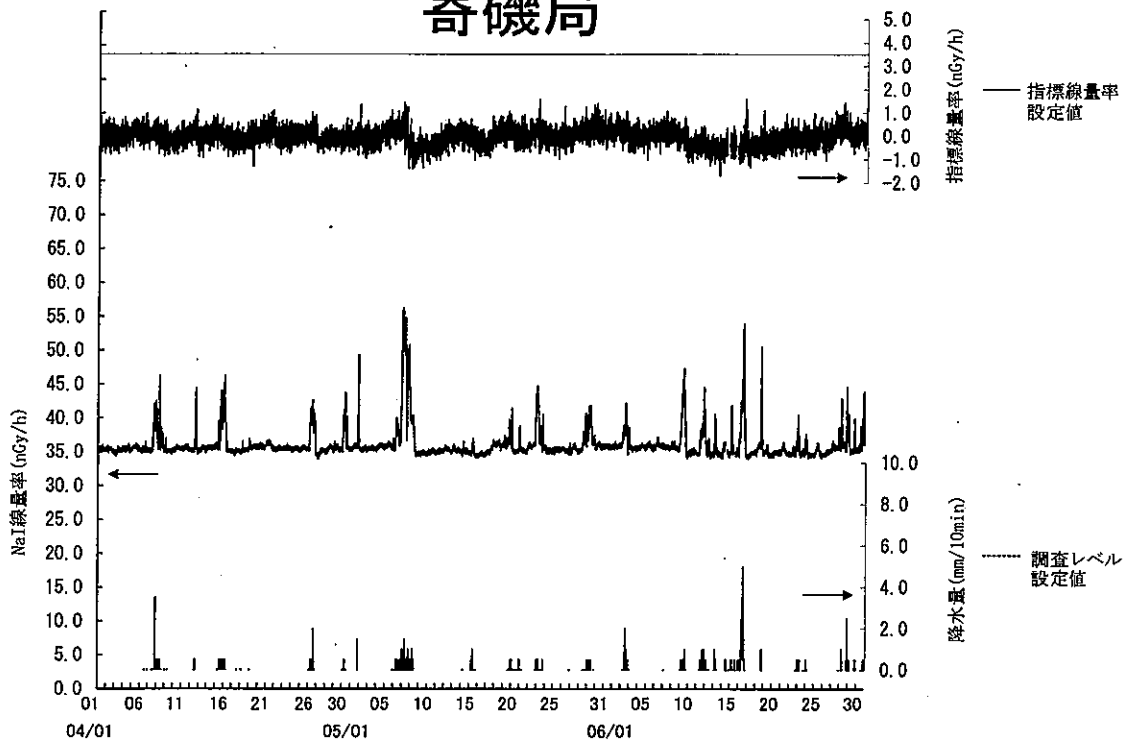

寄磯局

(注) 6月14日及び15日の欠測は定期点検によるものである。