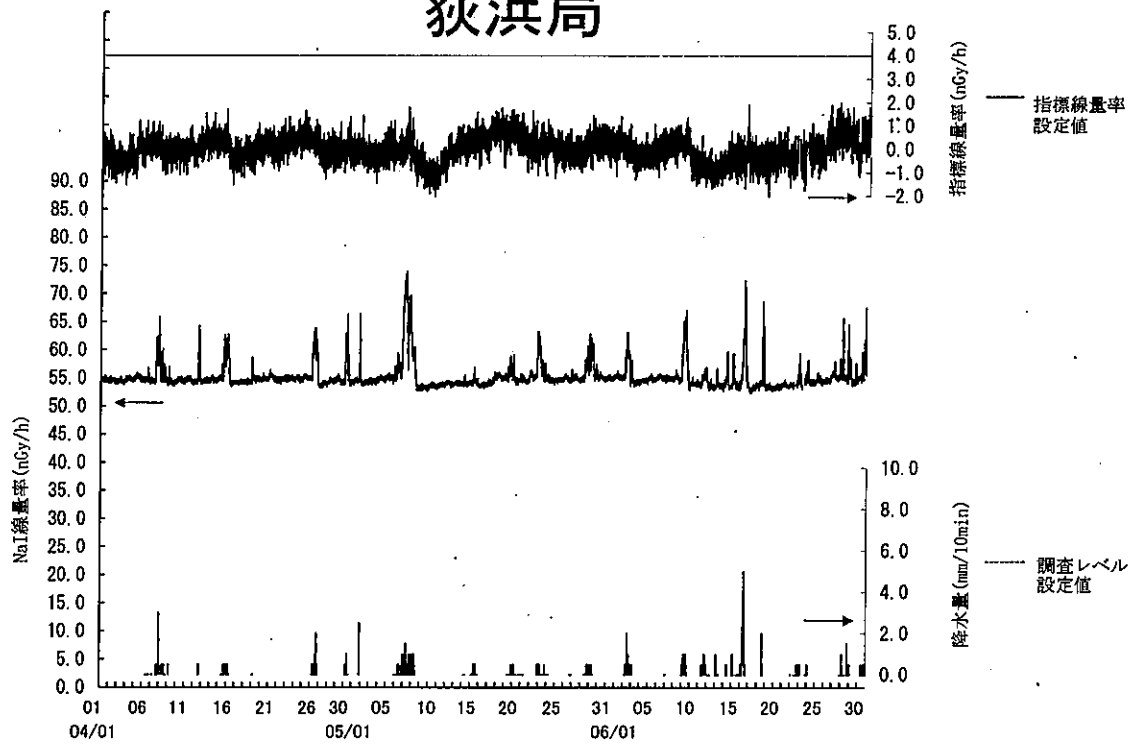

荻浜局

(注) 6月22日及び23日の欠測は定期点検によるものである。