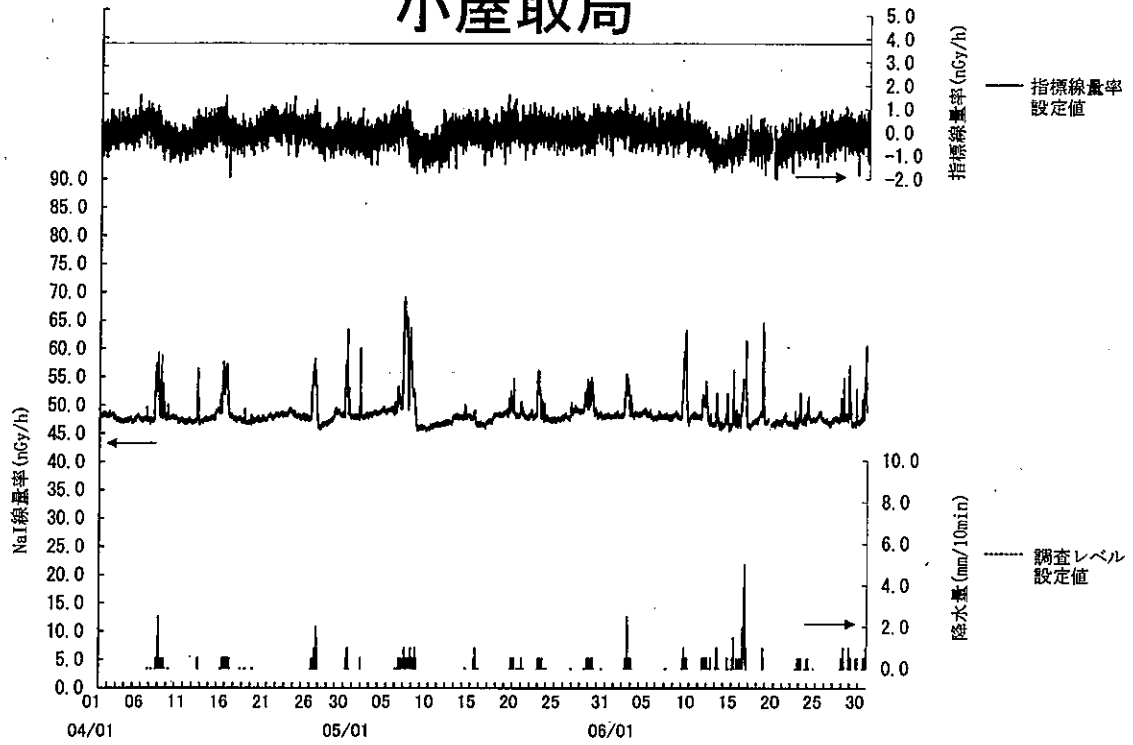

指標線量率関連資料

令和5年度第1四半期

女川局

(注) 6月6日及び7日の欠測は定期点検によるものである。

飯子浜局

(注) 6月8日及び9日の欠測は定期点検によるものである。

小屋取局

(注) 6月16日及び19日の欠測は定期点検によるものである。