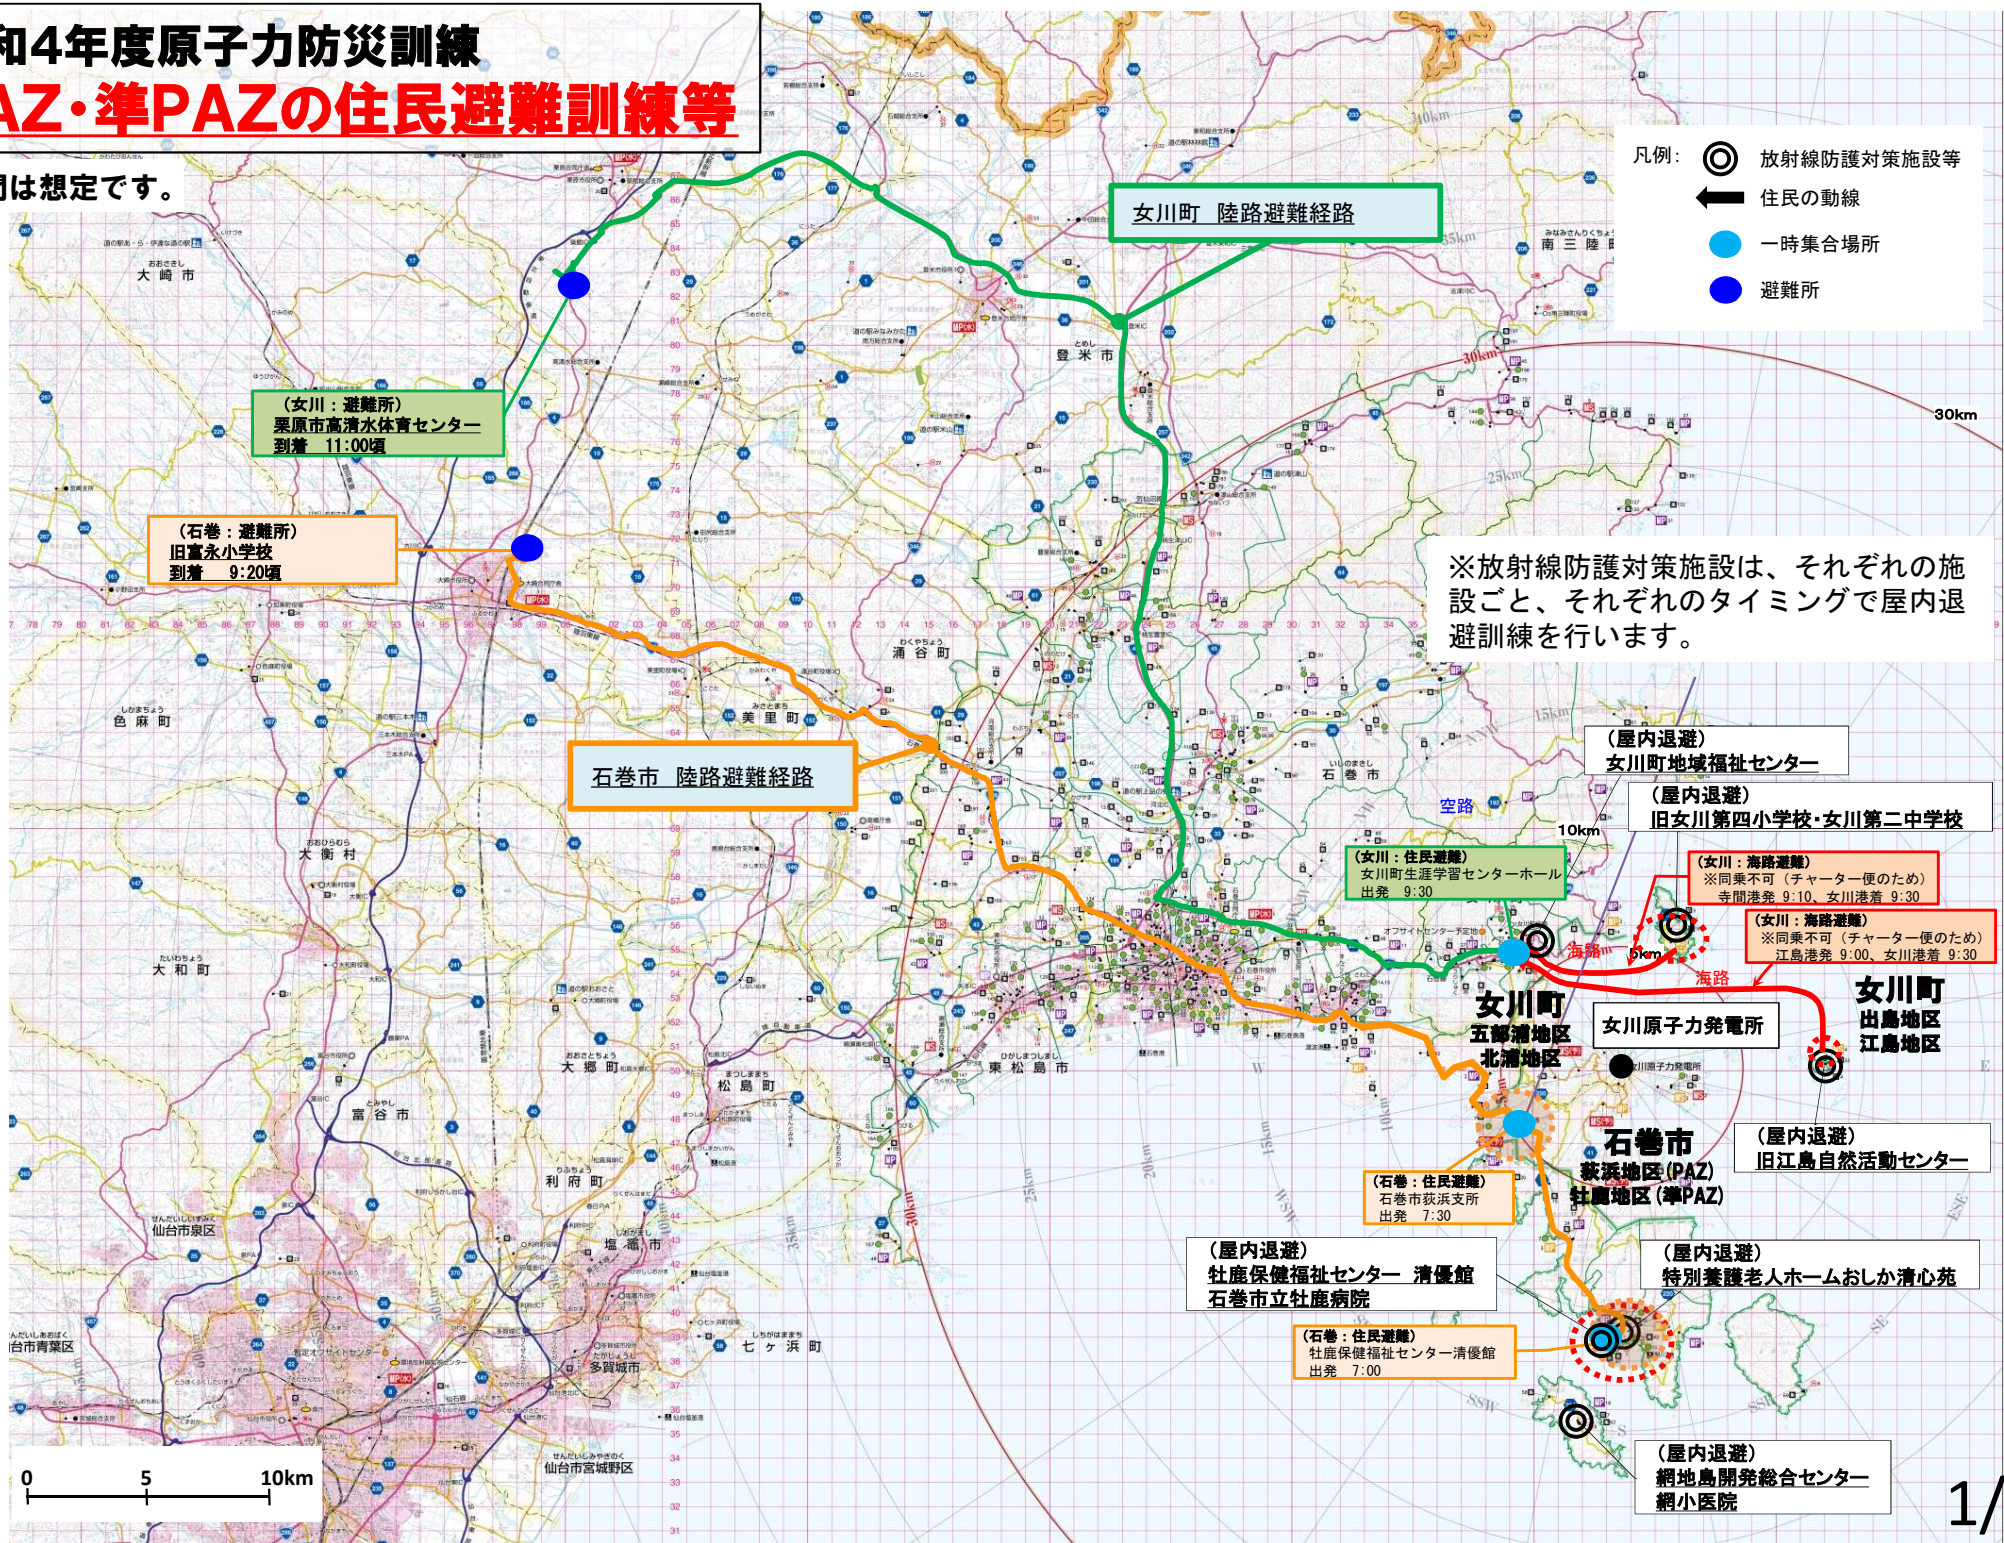

# 令和4年度原子力防災訓練 PAZ・準PAZの住民避難訓練等

※時間は想定です。

- 凡例:
- ◎ 放射線防護対策施設等
  - ➡ 住民の動線
  - 一時集合場所
  - 避難所

※放射線防護対策施設は、それぞれの施設ごと、それぞれのタイミングで屋内退避訓練を行います。

(女川：避難所)  
栗原市高清水体育センター  
到着 11:00頃

(石巻：避難所)  
旧富永小学校  
到着 9:20頃

石巻市 陸路避難経路

女川町 陸路避難経路

(屋内退避)  
女川町地域福祉センター

(屋内退避)  
旧女川第四小学校・女川第二中学校

(女川：住民避難)  
女川町生涯学習センターホール  
出発 9:30

(女川：海路避難)  
※同乗不可 (チャーター便のため)  
寺間港発 9:10、女川港着 9:30

(女川：海路避難)  
※同乗不可 (チャーター便のため)  
江島港発 9:00、女川港着 9:30

女川町  
五郎浦地区  
北浦地区

女川原子力発電所

女川町  
出島地区  
江島地区

(石巻：住民避難)  
石巻市荻浜支所  
出発 7:30

石巻市  
荻浜地区 (PAZ)  
牡鹿地区 (準PAZ)

(屋内退避)  
旧江島自然活動センター

(屋内退避)  
牡鹿保健福祉センター 清優館  
石巻市立牡鹿病院

(屋内退避)  
特別養護老人ホームおしか清心苑

(石巻：住民避難)  
牡鹿保健福祉センター清優館  
出発 7:00

(東松島(小野、野蒜、宮戸)：避難退域時検査等場所)  
東松島市学校給食センター(簡易訓練)  
通過 9:10頃

(東松島(小野、野蒜、宮戸)：避難所受付St.)  
山元町役場  
到着 10:50頃

(東松島(宮戸)：一時集合場所)  
宮城県松島自然の家  
出発 8:30

(女川：避難所受付St.)  
栗原市若柳総合体育館  
通過 11:00頃

(女川：避難所)  
若柳公民館  
到着 11:10頃