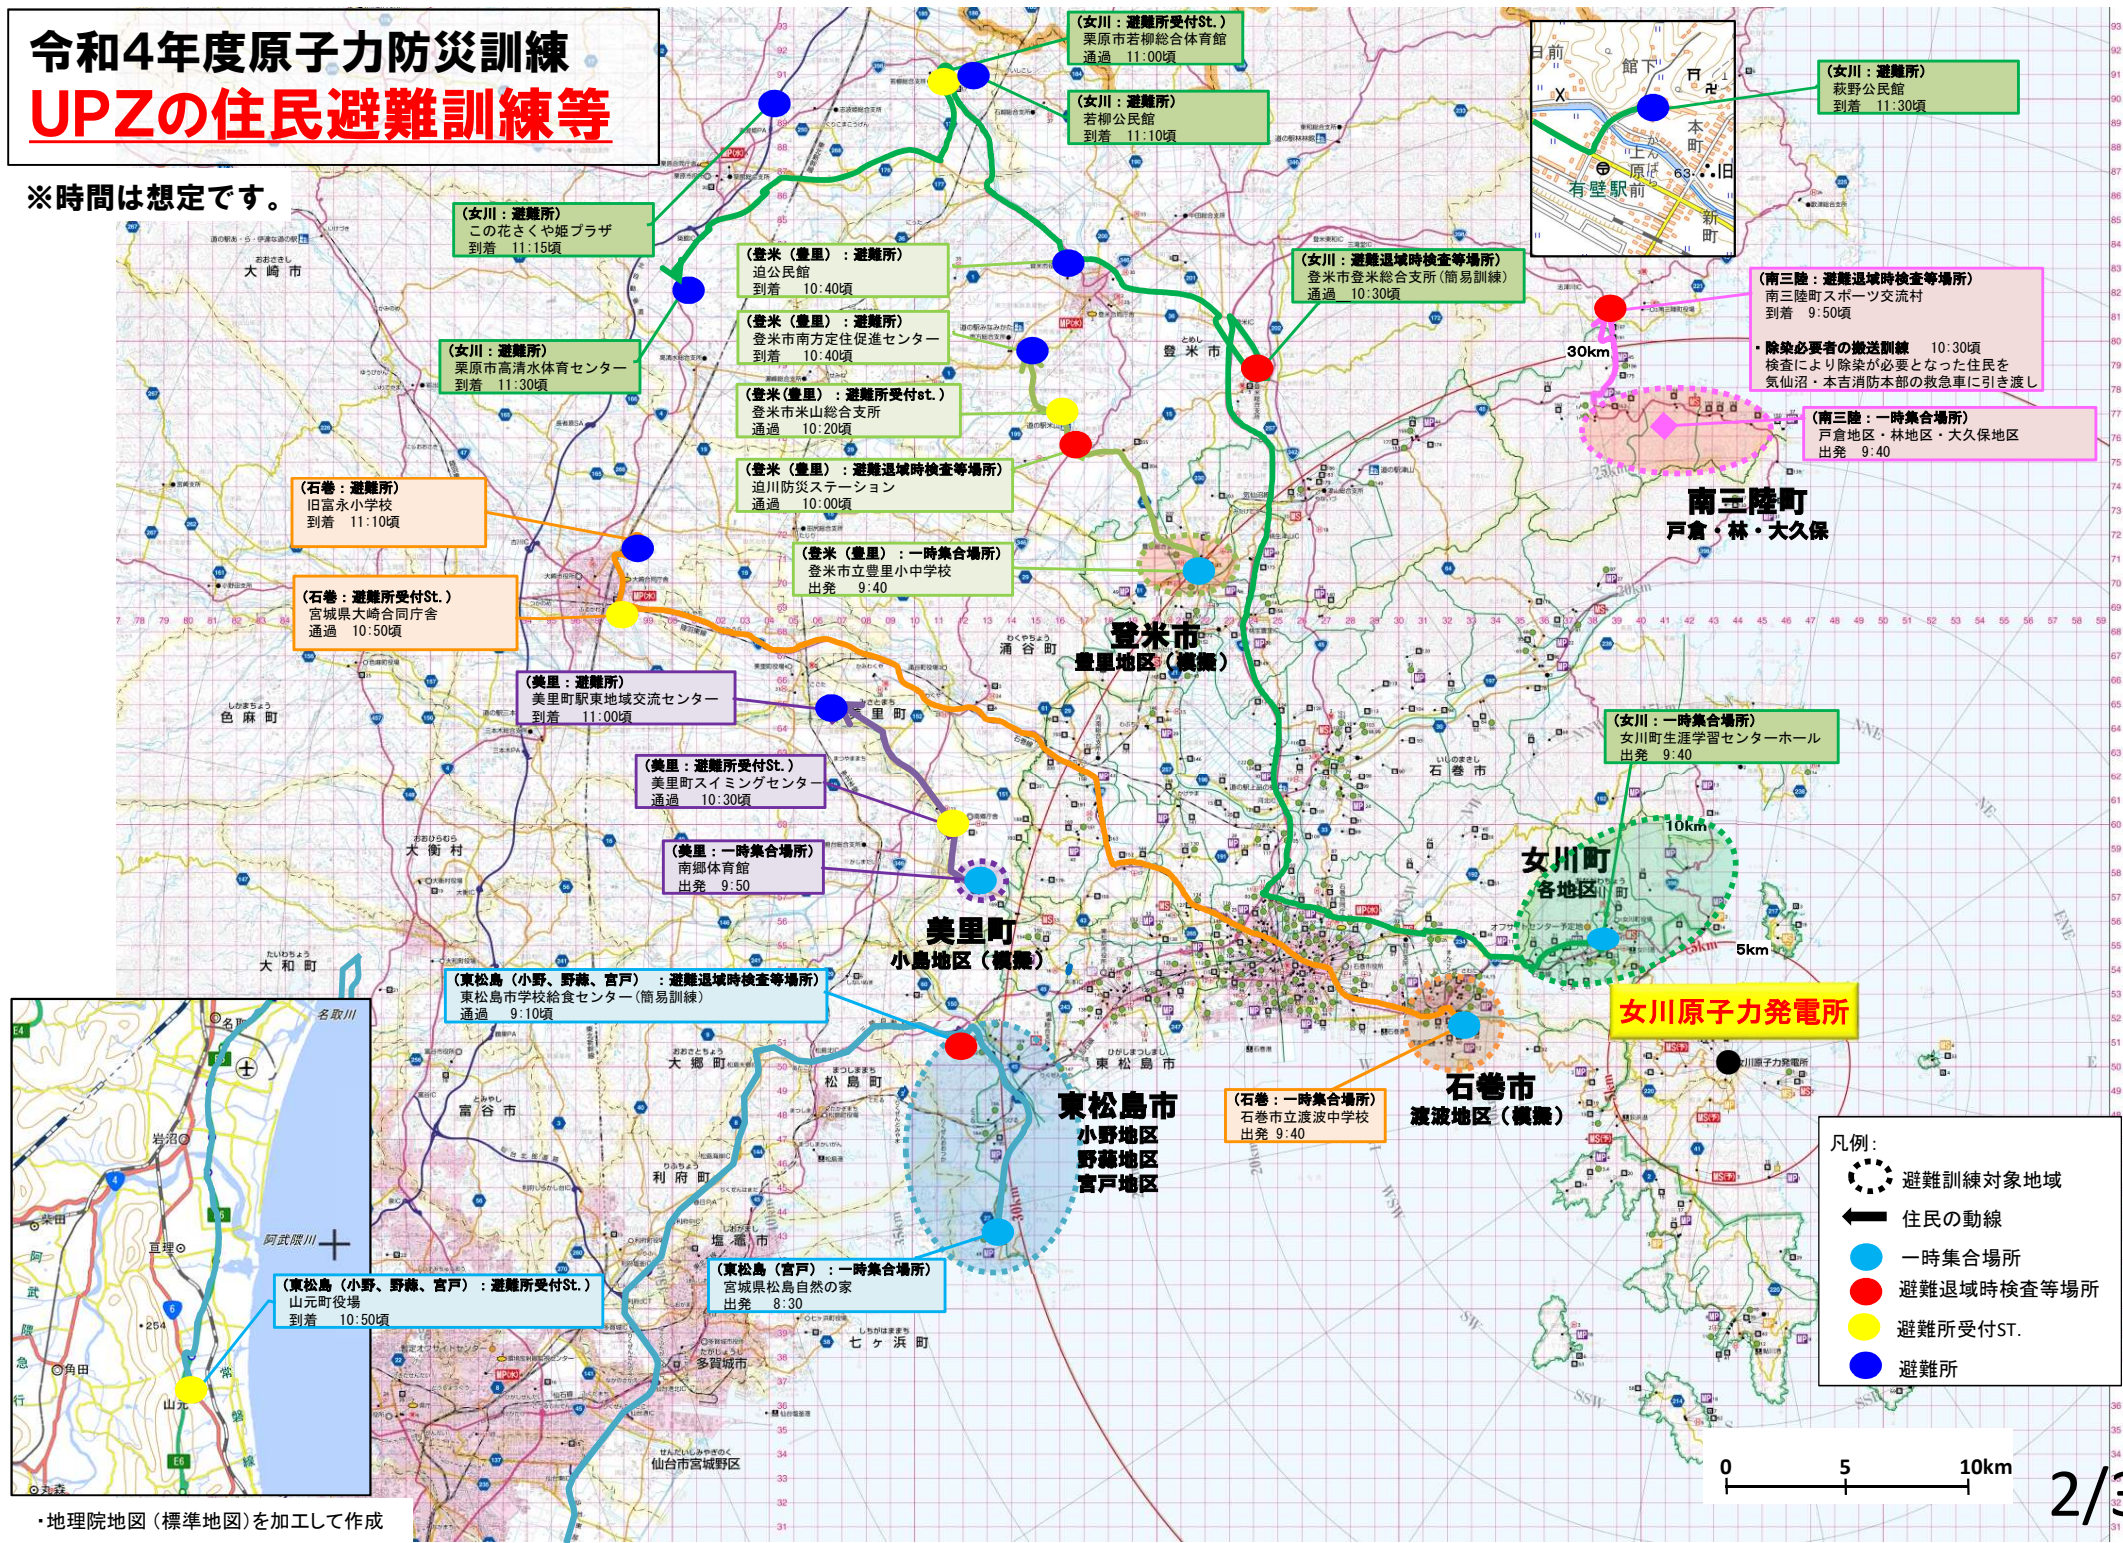

令和4年度原子力防災訓練 UPZの住民避難訓練等

※時間は想定です。

(女川：避難所)
この花さくや姫プラザ
到着 11:15頃

(登米(豊里)：避難所)
迫公民館
到着 10:40頃

(登米(豊里)：避難所)
登米市南方定住促進センター
到着 10:40頃

(登米(豊里)：避難所受付st.)
登米市米山総合支所
通過 10:20頃

(登米(豊里)：避難退域時検査等場所)
迫川防災ステーション
通過 10:00頃

(登米(豊里)：一時集合場所)
登米市立豊里小中学校
出発 9:40

(石巻：避難所)
旧富永小学校
到着 11:10頃

(石巻：避難所受付St.)
宮城県大崎合同庁舎
通過 10:50頃

(美里：避難所)
美里町駅東地域交流センター
到着 11:00頃

(美里：避難所受付St.)
美里町スイミングセンター
通過 10:30頃

(美里：一時集合場所)
南郷体育館
出発 9:50

(東松島(小野、野蒜、宮戸)：避難退域時検査等場所)
東松島市学校給食センター(簡易訓練)
通過 9:10頃

(東松島(小野、野蒜、宮戸)：避難所受付St.)
山元町役場
到着 10:50頃

(東松島(宮戸)：一時集合場所)
宮城県松島自然の家
出発 8:30

(女川：避難所受付St.)
栗原市若柳総合体育館
通過 11:00頃

(女川：避難所)
若柳公民館
到着 11:10頃

(女川：避難退域時検査等場所)
登米市登米総合支所(簡易訓練)
通過 10:30頃

(女川：避難所)
萩野公民館
到着 11:30頃

(南三陸：避難退域時検査等場所)
南三陸町スポーツ交流村
到着 9:50頃

・除染必要者の搬送訓練 10:30頃
検査により除染が必要となった住民を
気仙沼・本吉消防本部の救急車に引き渡し

(南三陸：一時集合場所)
戸倉地区・林地区・大久保地区
出発 9:40

(女川：一時集合場所)
女川町生涯学習センターホール
出発 9:40

(石巻：一時集合場所)
石巻市立渡波中学校
出発 9:40

1. 凡例：
2. 避難訓練対象地域
   - ← 住民の動線
   - 一時集合場所
   - 避難退域時検査等場所
   - 避難所受付St.
   - 避難所

・地理院地図(標準地図)を加工して作成