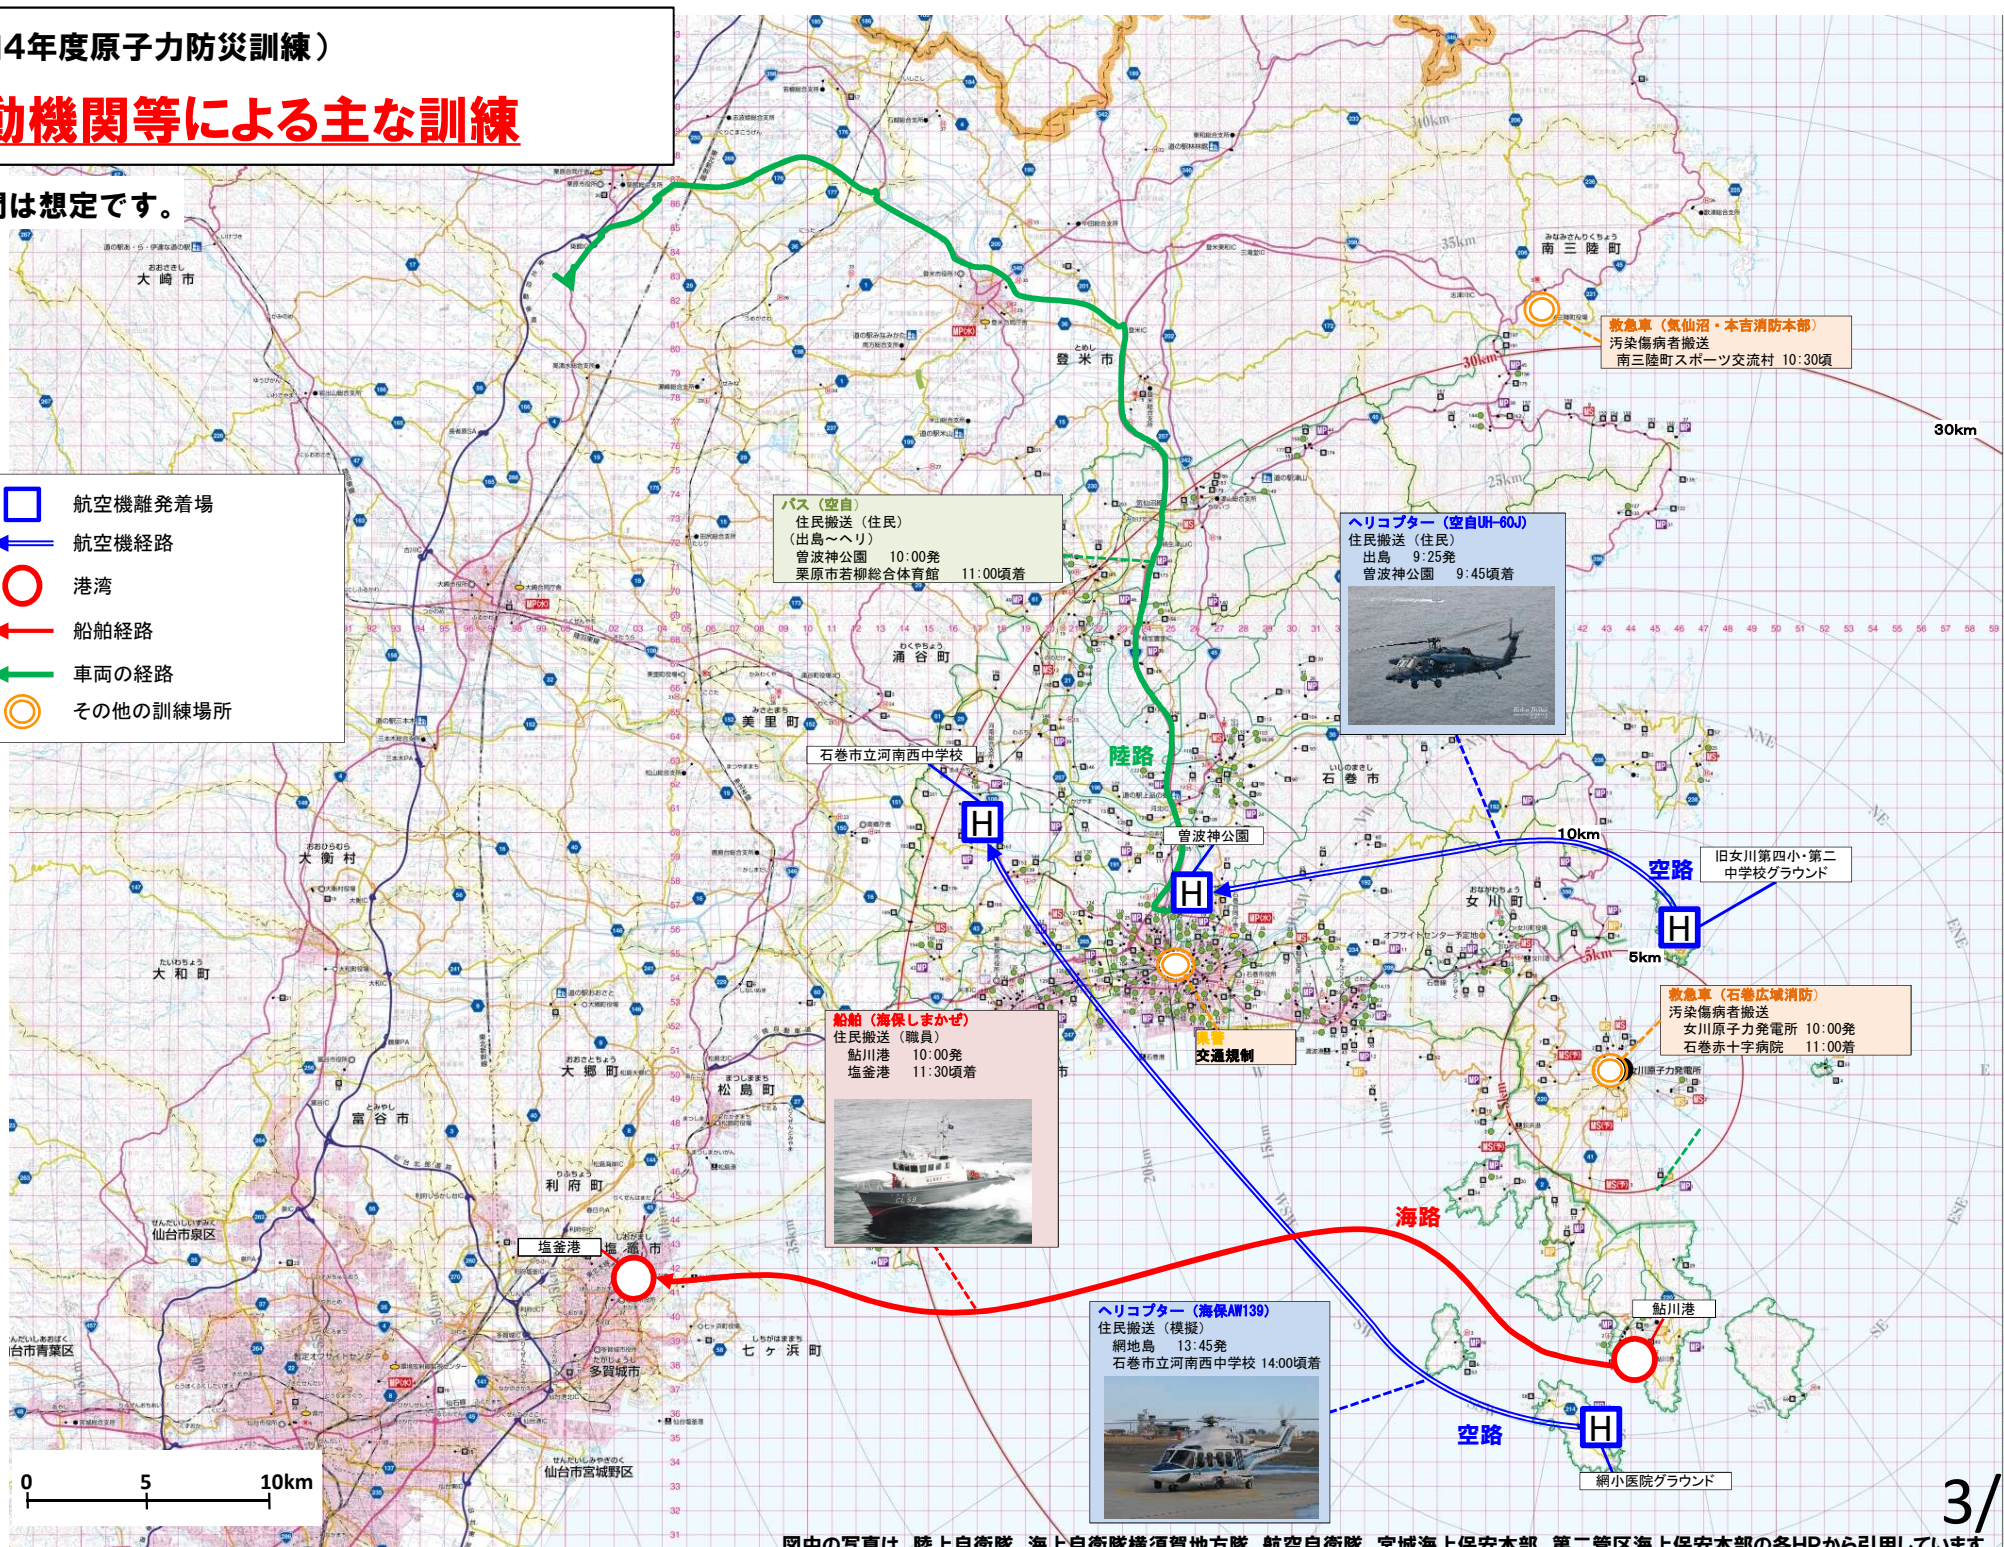

実動機関等による主な訓練

※時間は想定です。

1. 凡例:
2. 航空機離発着場
   - 航空機経路
   - 港湾
   - 船舶経路
   - 車両の経路
   - その他の訓練場所

バス(空自)
住民搬送(住民)
(出島〜ヘリ)
曾波神公園 10:00発
栗原市若柳総合体育館 11:00頃着

ヘリコプター(空自UH-60J)
住民搬送(住民)
出島 9:25発
曾波神公園 9:45頃着

船舶(海保しまかぜ)
住民搬送(職員)
鮎川港 10:00発
塩釜港 11:30頃着

ヘリコプター(海保AW139)
住民搬送(模擬)
網地島 13:45発
石巻市立河南西中学校 14:00頃着

救急車(気仙沼・本吉消防本部)
汚染傷病者搬送
南三陸町スポーツ交流村 10:30頃

救急車(石巻広域消防)
汚染傷病者搬送
女川原子力発電所 10:00発
石巻赤十字病院 11:00着