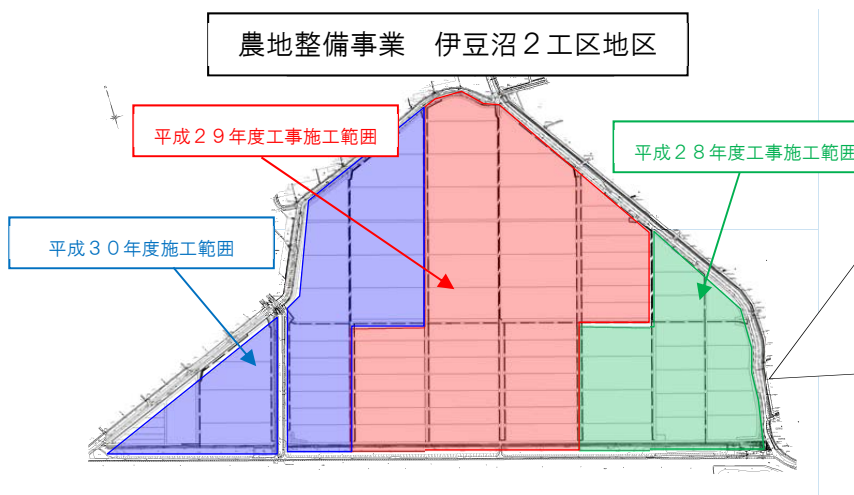

当日は「味来」の他にかぼちゃの収穫のお手伝いなども作業内容に加わり、ボランティアの皆さんは畑で汗を流していました。

▲ボランティア後の集合写真

## ■農地整備事業「伊豆沼2工区地区」の進捗状況について（栗原市若柳）

平成27年度採択の農地整備事業「伊豆沼2工区地区」について、平成28年度から面工事を開始し、平成30年度9月現在、地区西側の30.8haに区画整理工事を実施しています。平成31年春の引き渡しを目指して現場施工を進めていきます。

▲今年度施行区域の様子