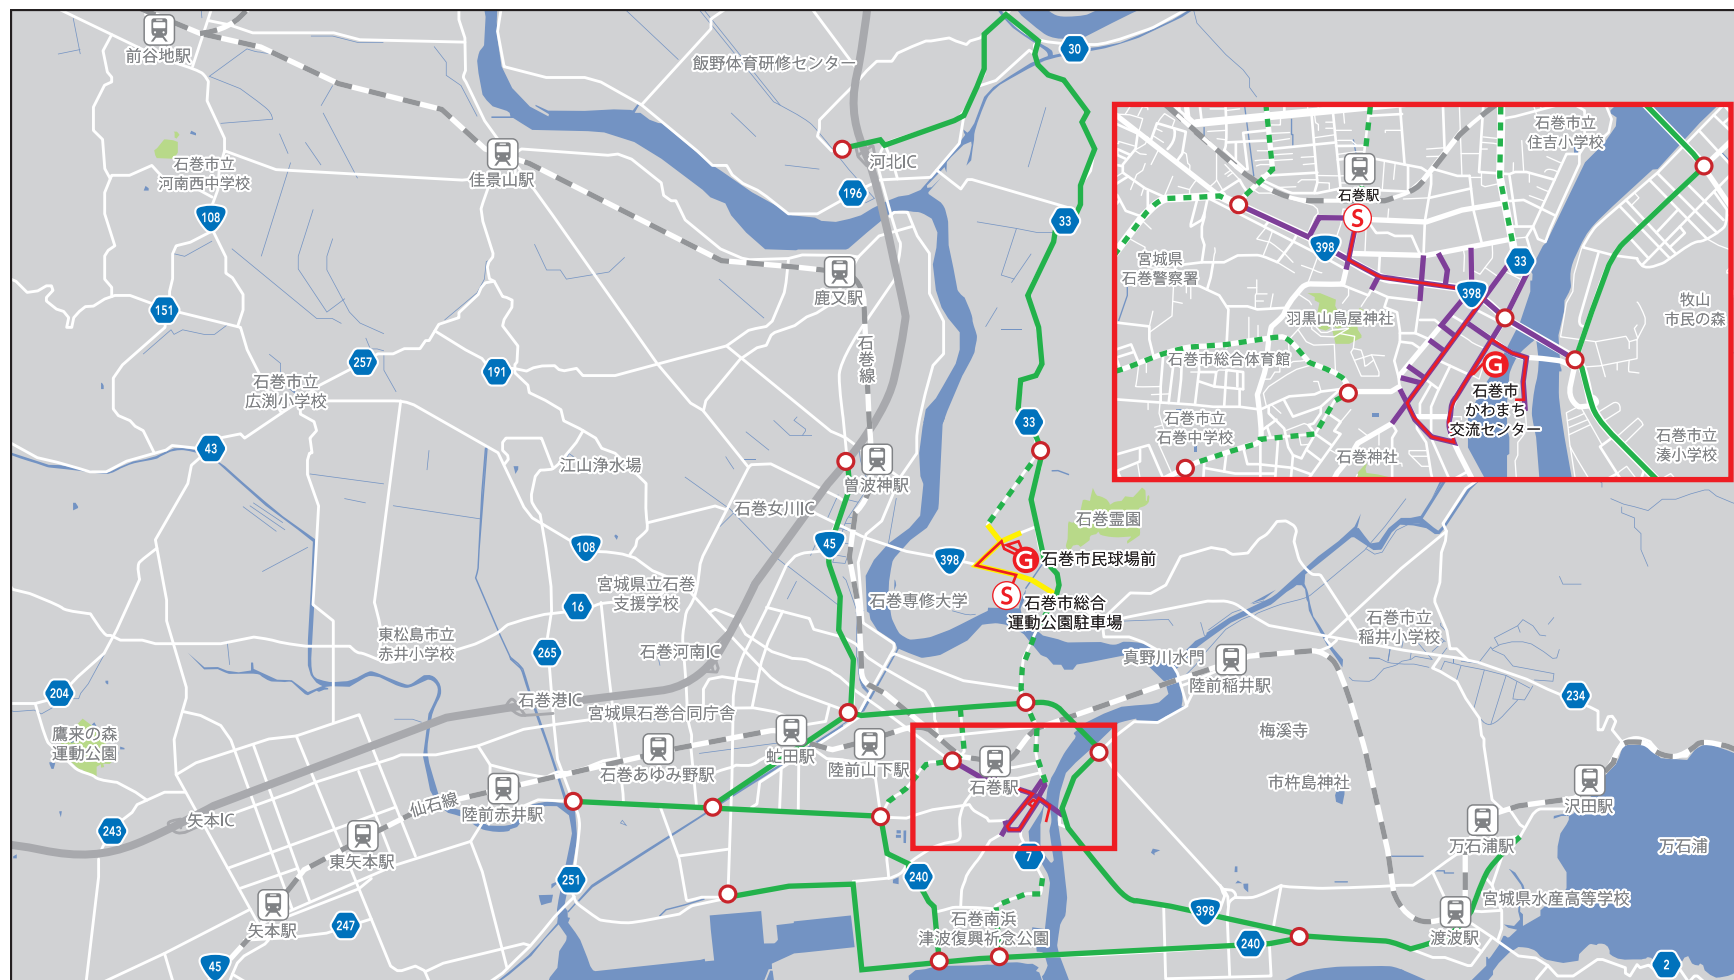

# 東京2020オリンピック聖火リレー 交通規制のお知らせ

### 石巻周辺道路

交通規制予定時間 ▶ ① 14:10～16:12  
② 15:58～17:24

**当日は走行ルート周辺の道路の混雑が予想されます。  
ご迷惑をおかけしますが、皆様のご理解とご協力をお願いいたします。**

- ・交通規制予定時間帯は、走行ルート及びルートへの接続道路の通行が禁止となりますので、車両を利用される場合は迂回路をご利用ください。また交通規制のルート上への進入や駐停車をご遠慮ください。
- ・自転車、歩行者のルート横断も規制されます。警察官、現場警備員、係員の指示に従ってください。

**近隣の方・通行・観覧の方へご協力のお願い**

- ご通行・ご観覧の際は、警察官、現場警備員、係員の指示に従ってください。
- 広範囲に交通規制が行われますので、迂回にご協力をお願いいたします。
- 路線バス等に一部、運休・迂回運行、遅れが生じる場合がありますので、あらかじめご了承ください。
- 規制時間内は、沿道の駐車場・駐輪場からの出入庫規制にご協力をお願いいたします。
- 沿道の所定の場所において、聖火リレーの一般観覧は可能です。

交通規制(予定)	
	規制エリア ① 14:10～16:12
	規制エリア ② 15:58～17:24
凡例	
	走行ルート
	迂回路線
	広域迂回路線

※交通規制区域は交通状況により、変更される場合があります。  
※規制時間は目安であり、当日のリレー状況により変更される場合があります。

主催:東京2020オリンピック組織委員会  
共催:聖火リレー宮城県実行委員会

お問い合わせ  
聖火リレー宮城県実行委員会  
事務局 TEL:022-706-7116  
(平日8:30～17:15)