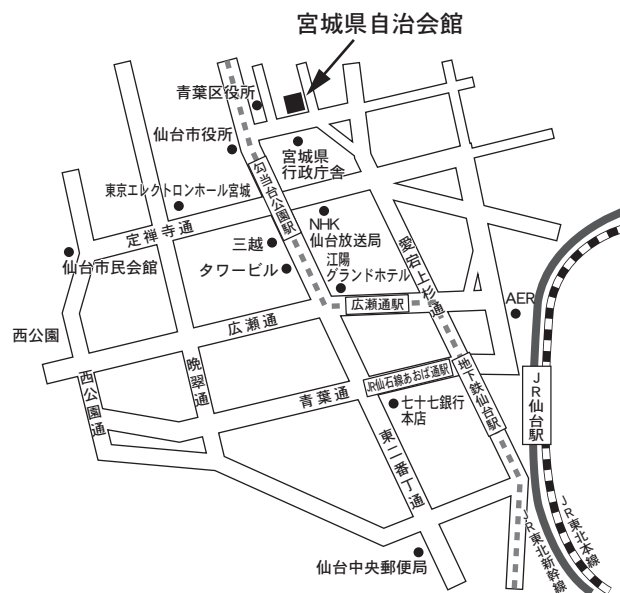

試験場までの略図と交通

◎ 宮城県自治会館

・ 仙台市営地下鉄南北線

「勾当台公園駅」下車，徒歩約5分

注意事項

- 1 試験場に駐車場はありませんので、自家用車でのお来場はご遠慮ください。特に、近隣商業施設等への無断駐車（送迎の待機等）は、絶対に行わないでください。
また、送迎であっても、近隣に長時間停車されますと周辺住民のご迷惑となりますので、乗降後は速やかに移動願います。
- 2 試験場の敷地内は禁煙です。