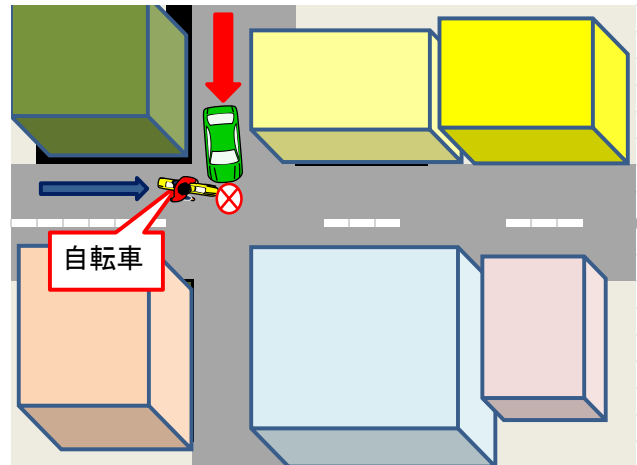

一時停止標識が設置されていない見通しの悪い十字路口交差点において、右方から走行してきた自転車と出会い頭に衝突した事故。

ドライバー 語録

○車の運転手

「まさか、自転車が走ってくるなんて、いやぁ～左右を見たつもりですが、急に自転車が飛び出してきたので、全然気づきませんでした。」

「交差点でしっかり止まってさえいれば、事故を起こすことはなかったのに…。」

○自転車の運転手

「すみません…。スマホの操作に夢中になり、前をよく見ていませんでした。」

見通しの悪い交差点では思わぬ飛び出しに備えて「一時停止」！

交差点での出会い頭事故のケースでは、双方の見通しが悪い交差点で特に多く発生しています。

見通しの悪い交差点では、いつ、車や自転車、歩行者が飛び出してくるか全く予想もつきません。たとえ、普段、交通量が少ない場所だからといっても油断は禁物です。

交差点に近づいたら「ひょっとしたら、飛び出してくるかもしれない」と予測して、まずは、スピードを落とし、見通しが悪ければ確実に一時停止を行い、目視で左右の安全を確認した上で進みましょう。