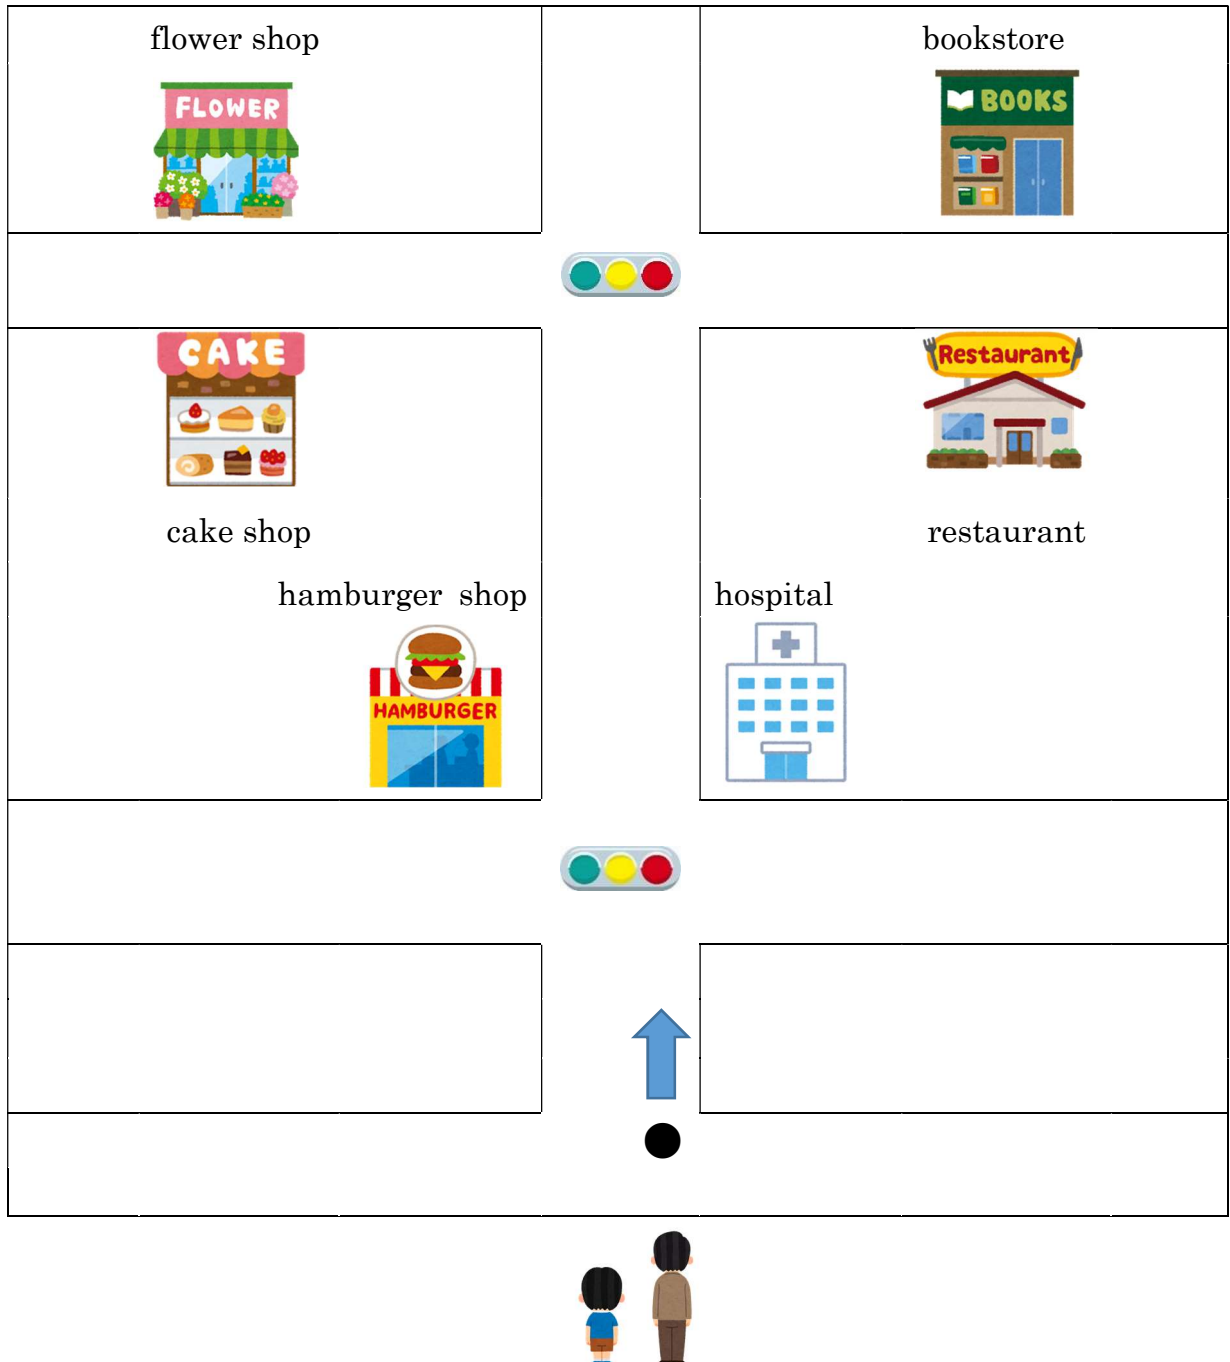

受検番号

第1問

これからイラストの人物について英語で紹介します。話した内容を最も適切に表すものを、次のA～Cの中から、それぞれ1つずつ選び、記号で答えなさい。英語は2回放送されます。

No.1

A

B

C

No.2

A

B

C

解答らん

No.1 \_\_\_\_\_

No.2 \_\_\_\_\_

第2問

道に迷ってこまっている外国人に、あなたは出会いました。下の地図を見ながら最も適切に道案内をしているものを、放送される英語A～Cの中から1つ選び、記号で答えなさい。なお、あなたと外国人は、●印の場所において、矢印の方向を向いています。英語は2回放送されます。

第2問 道に迷ってこまっている外国人に、あなたは出会いました。下の地図を見ながら最も適切に道案内をしているものを、放送される英語A～Cの中から1つ選び、記号で答えなさい。なお、あなたと外国人は、○印の場所において、矢印の方向を向いています。英語は2回放送されます。(30秒)

(空白 2秒)

外国人：Excuse me. I want to go to a bookstore. Can you help me?