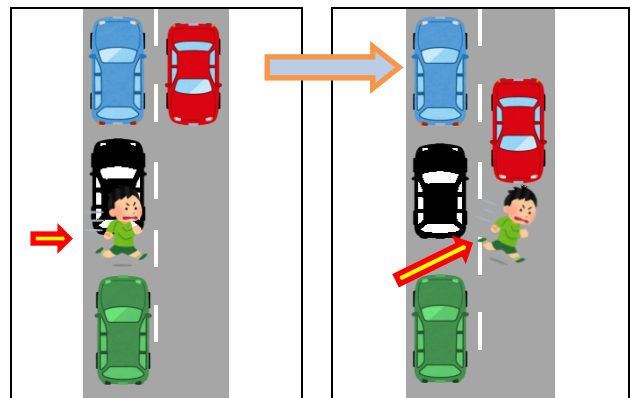

ドライバー語録

「うわっ!! 人が急に飛び出してくるなんて…。」

夕暮れの帰り道、渋滞で混んでいる対向車を横目に早く家に帰れるはずが突然、人が目の前に。

しっかり前を見て運転していましたが、薄暗くて歩行者に気が付きませんでした。

ちゃんと横断歩道を渡ってもらえれば、お互い交通事故に遭わなかったのに…。