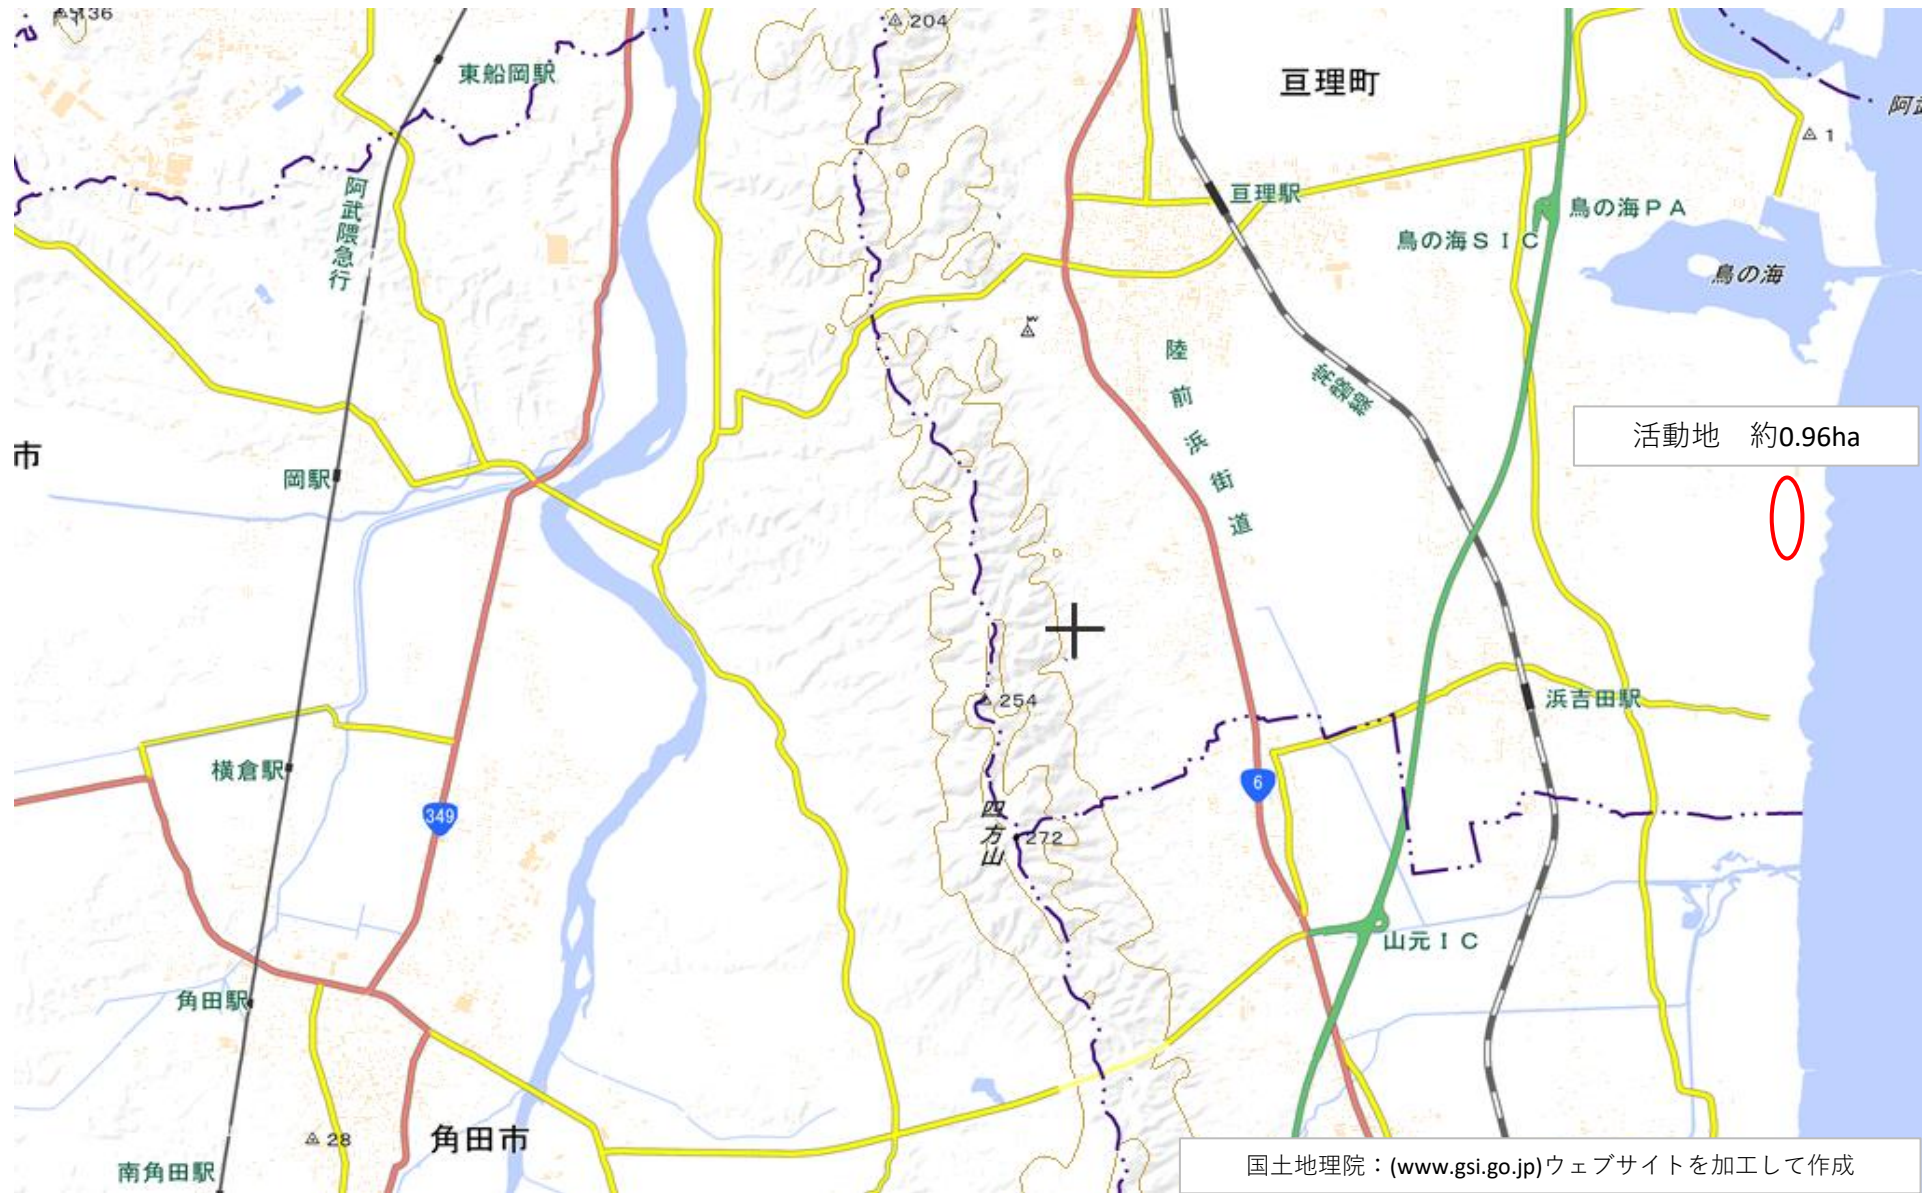

巨理町吉田字砂浜地内 保育活動位置図

国土地理院：(www.gsi.go.jp)ウェブサイトを利用して作成