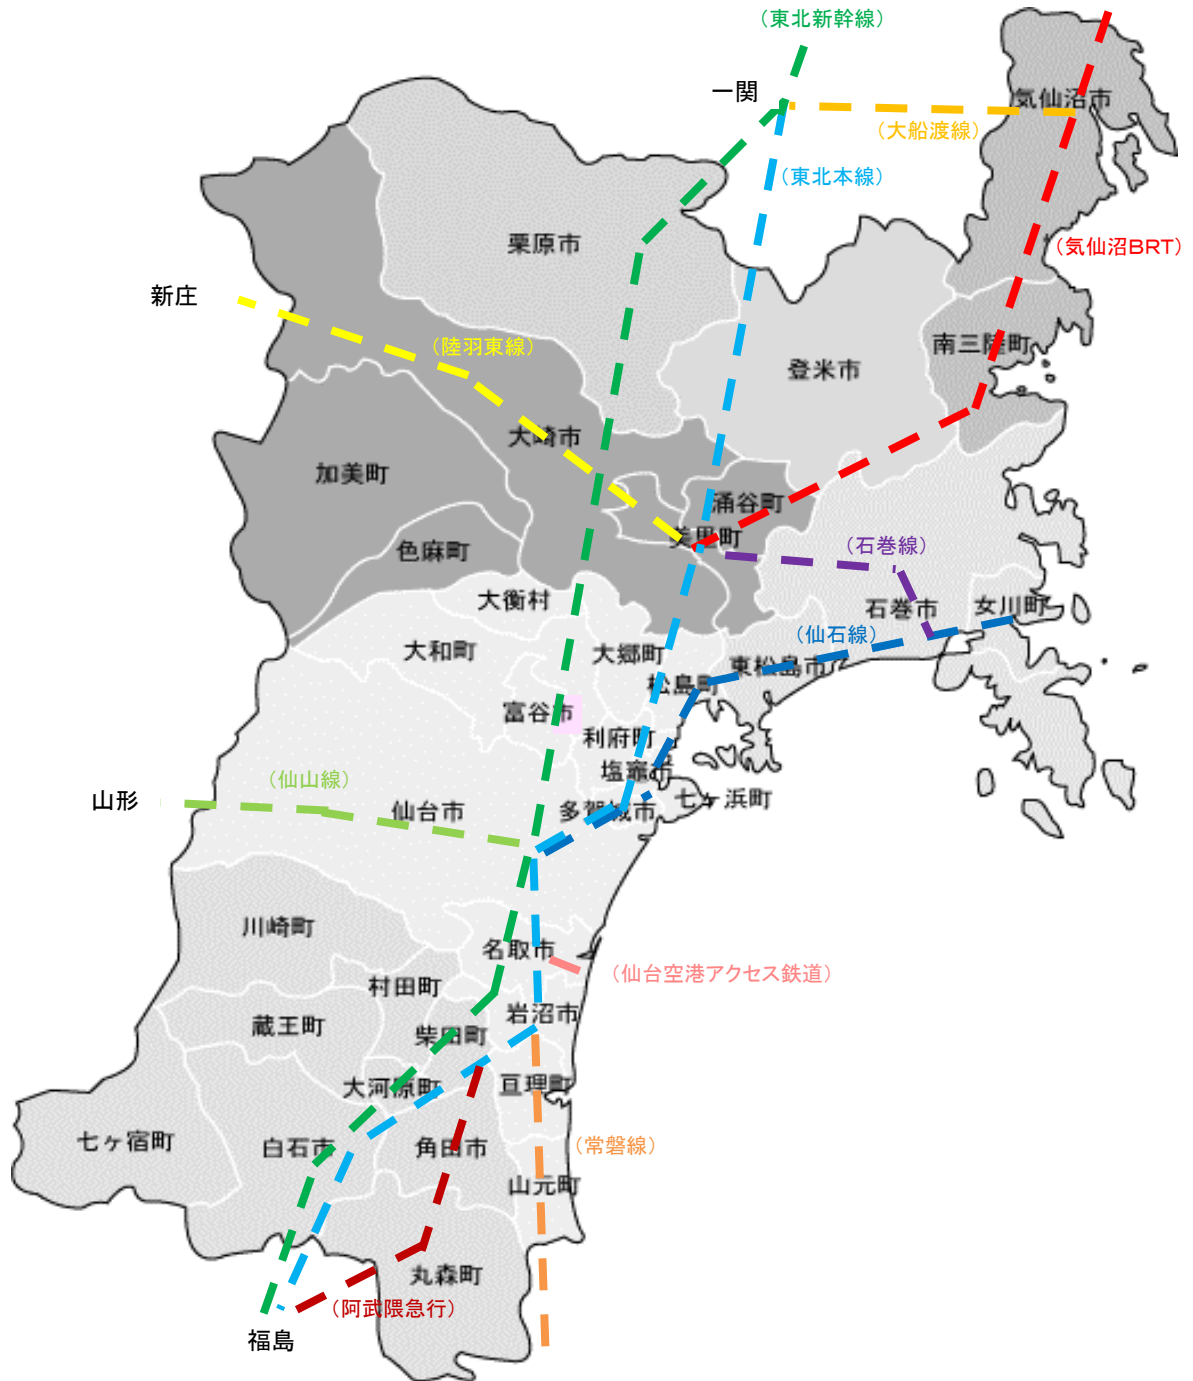

鉄道路線（略図）

参考

- 東北新幹線
- JR東北本線
- 大船渡線
- 気仙沼BRT
- JR陸羽東線
- 石巻線
- JR仙石線
- JR仙山線
- JR仙台空港アクセス鉄道
- 常磐線
- 阿武隈急行