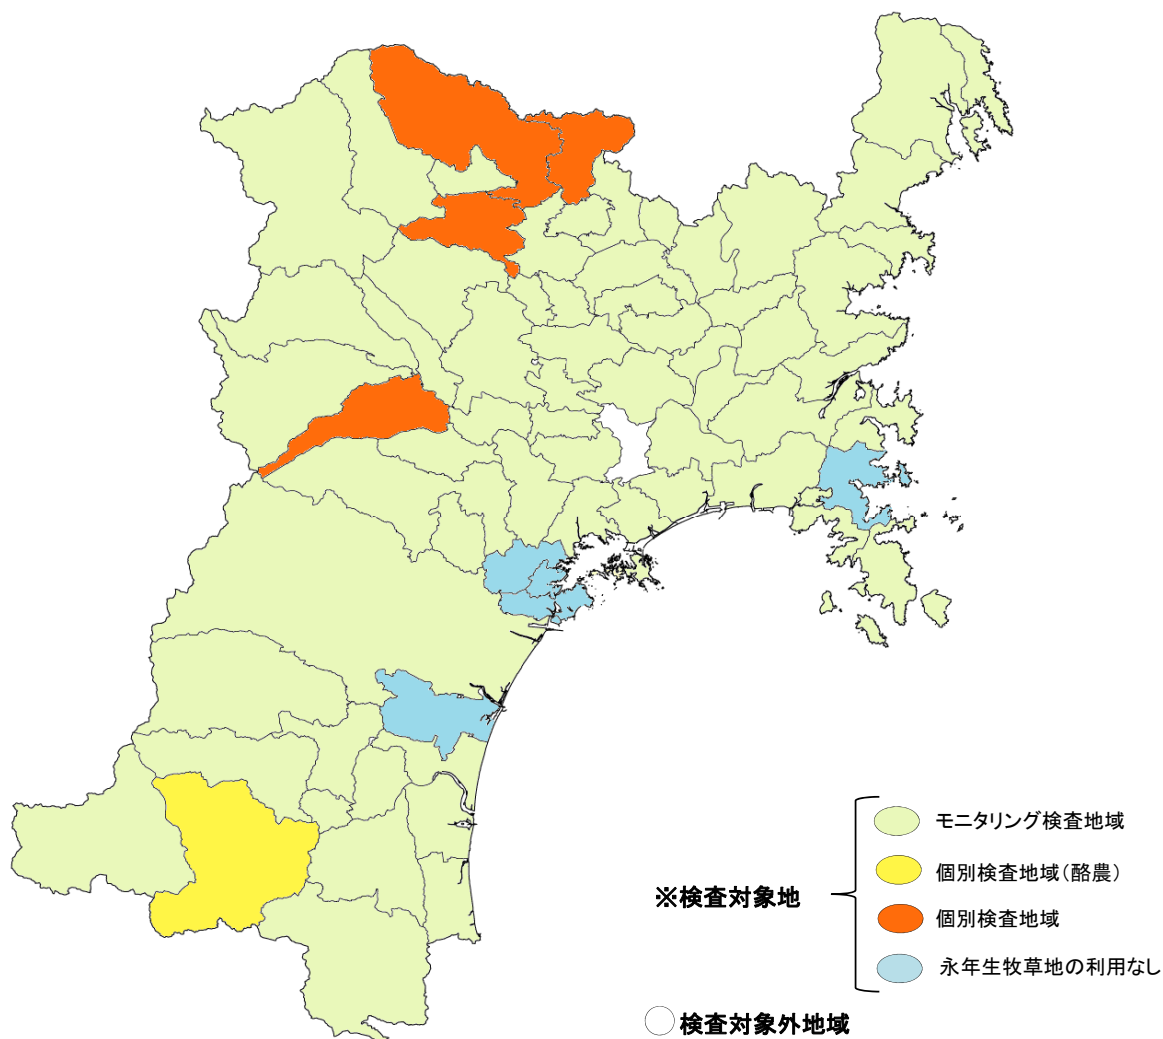

◎令和元年度永年生牧草検査区分

区域	検査対象地域			検査対象外地域
	モニタリング検査	個別検査	永年生牧草の利用なし	
大河原	角田市, 蔵王町, 七ヶ宿町, 大河原町, 村田町, 柴田町, 川崎町, 丸森町, (白石市:肉用牛)	白石市(酪農)		
仙台	仙台市, 岩沼市, 富谷市, 亶理町, 山元町, 松島町, 大和町, 大郷町, 大衡村		名取市, 多賀城市, 塩竈市, 利府町, 七ヶ浜町	
大崎	大崎市, 加美町, 涌谷町, 美里町(旧南郷町を除く)	色麻町		美里町(旧南郷町)
栗原	栗原市 (旧築館町, 旧若柳町, 旧高清水町, 旧瀬峰町, 旧鶯沢町, 旧志波姫町, 旧花山村)	栗原市 (旧栗駒町, 旧一迫町, 旧金成町)		
登米・気仙沼	登米市, 気仙沼市, 南三陸町			
石巻	石巻市, 東松島市		女川町	