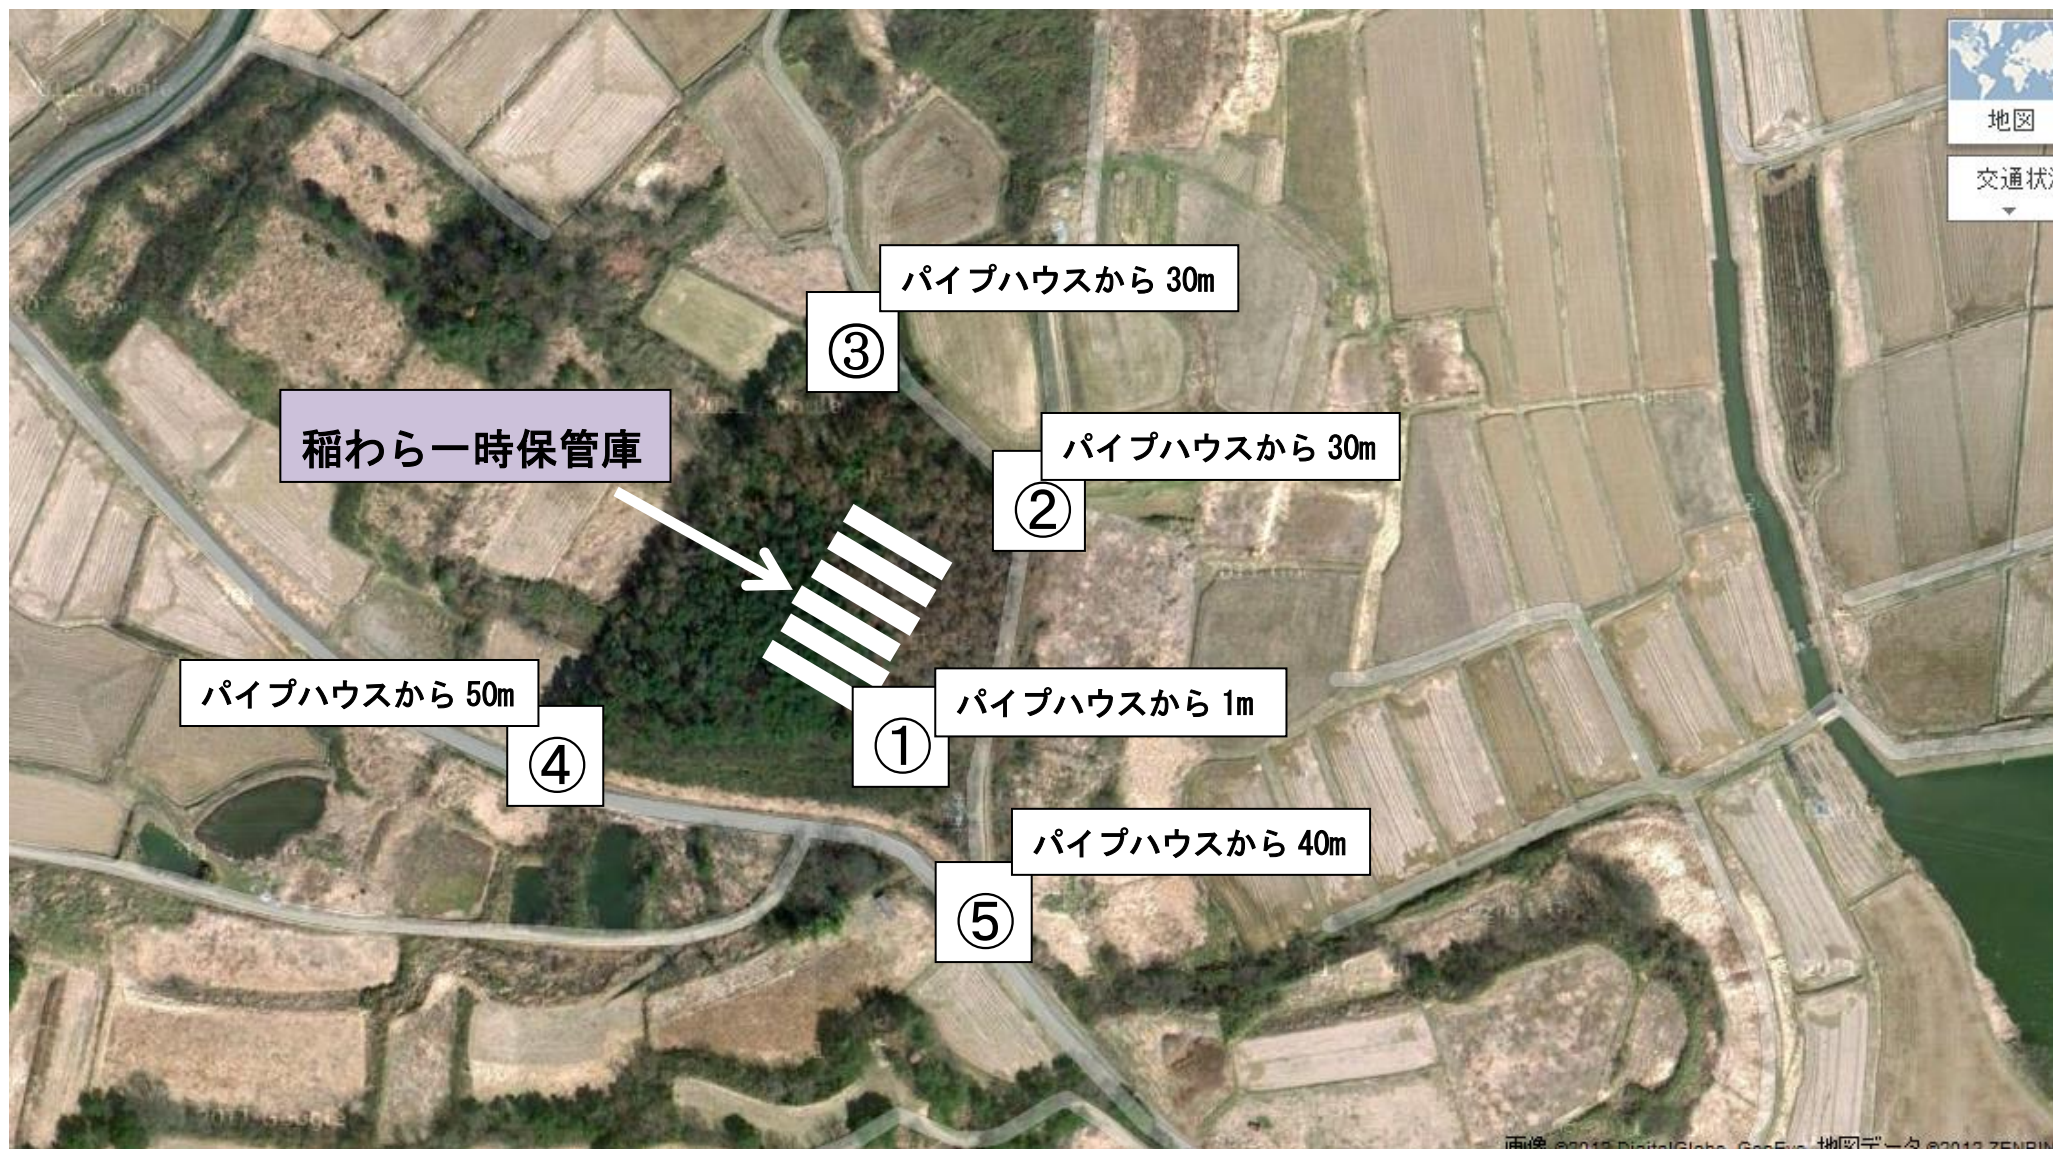

志波姫へい獣処理場跡地稲わら一時保管庫周辺放射線定点測定位置図

志波姫へい獣処理場跡地稲わら一時保管庫周辺放射線定点測定位置図