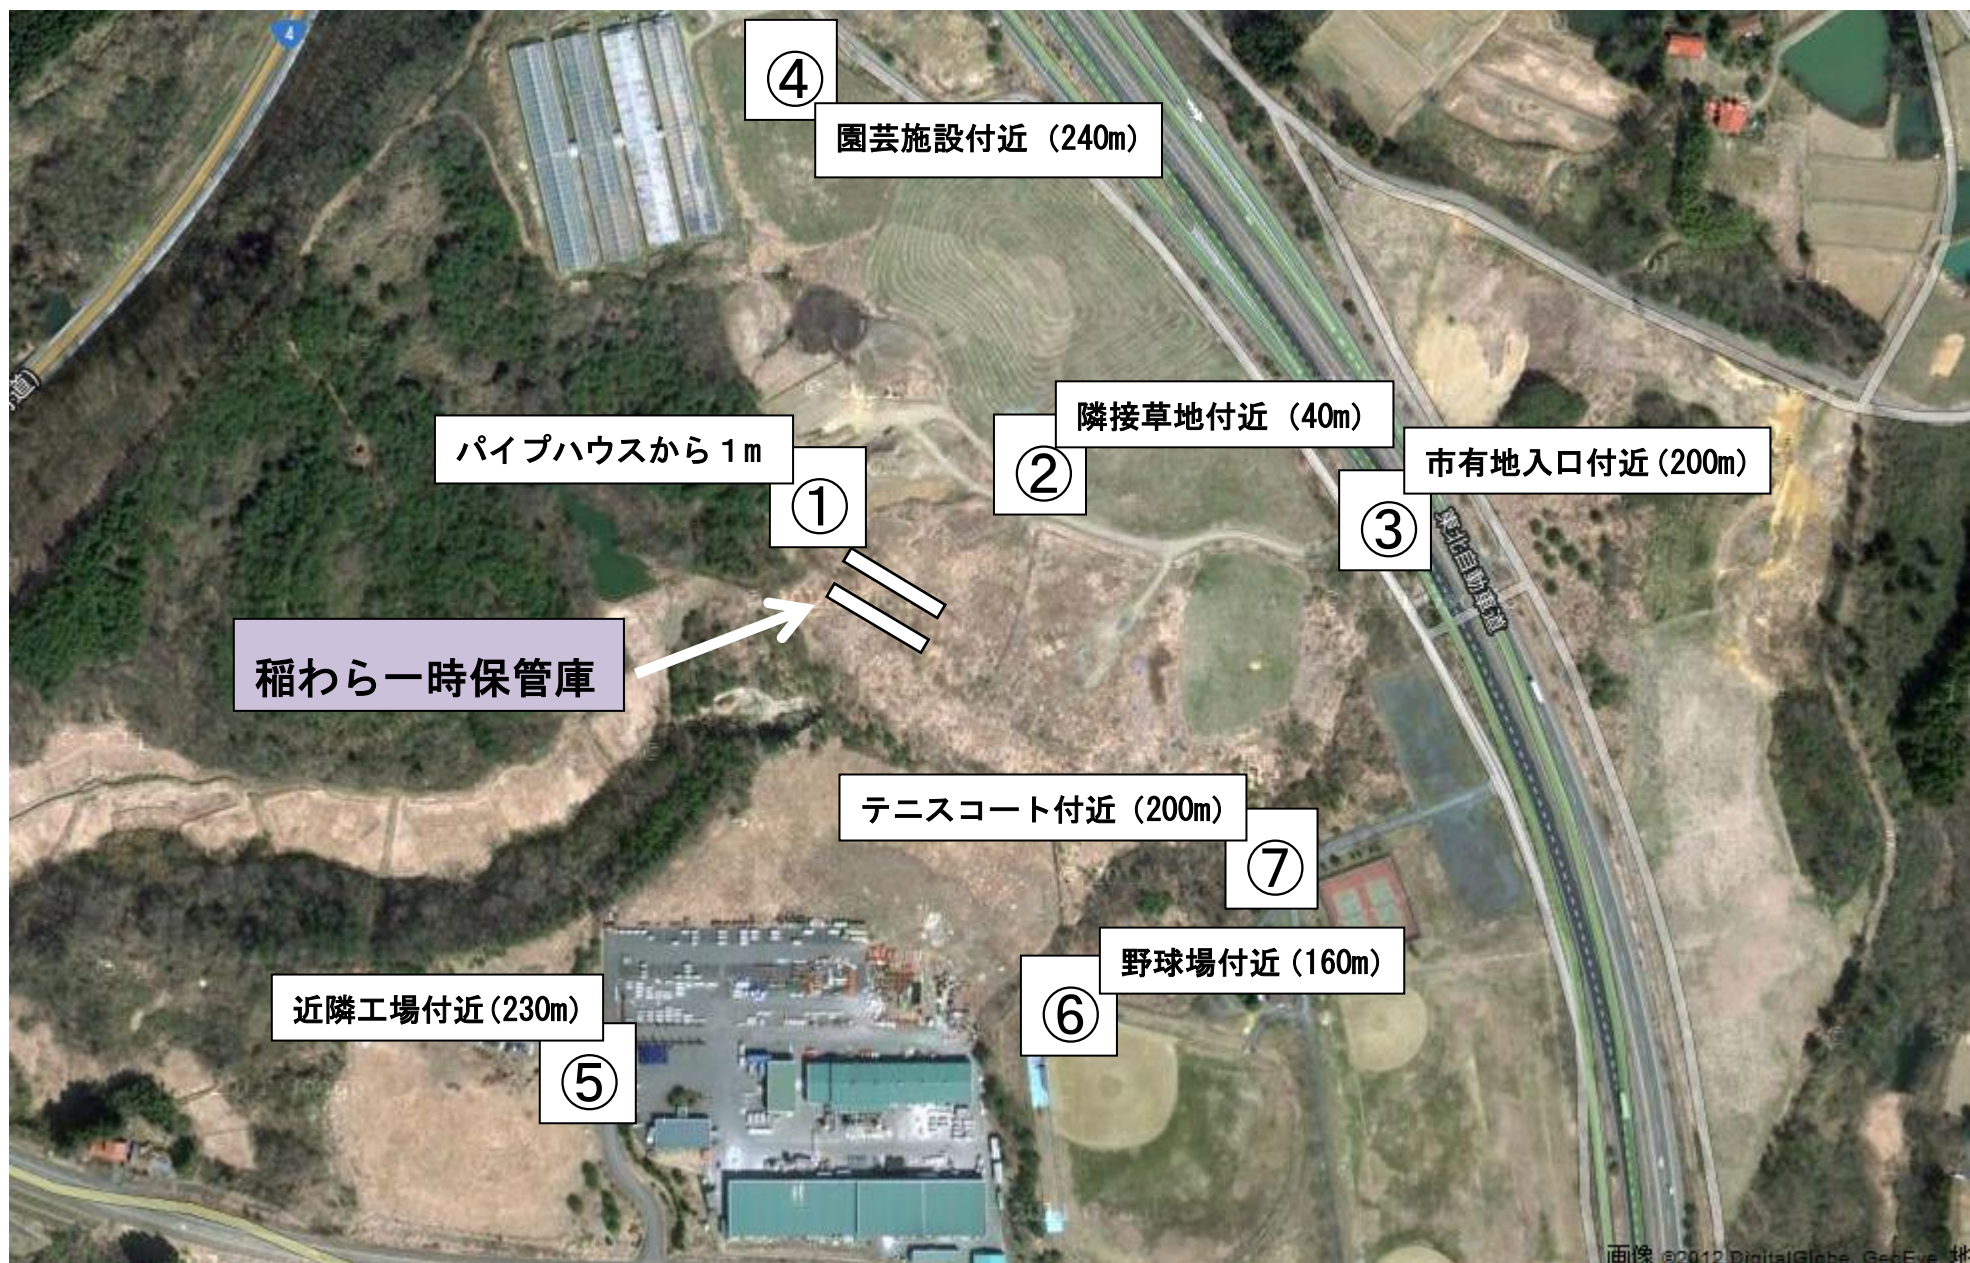

金成健康広場隣接地稲わら一時保管庫周辺放射線定点測定位置図

金成健康広場隣接地稲わら一時保管庫周辺放射線定点測定位置図