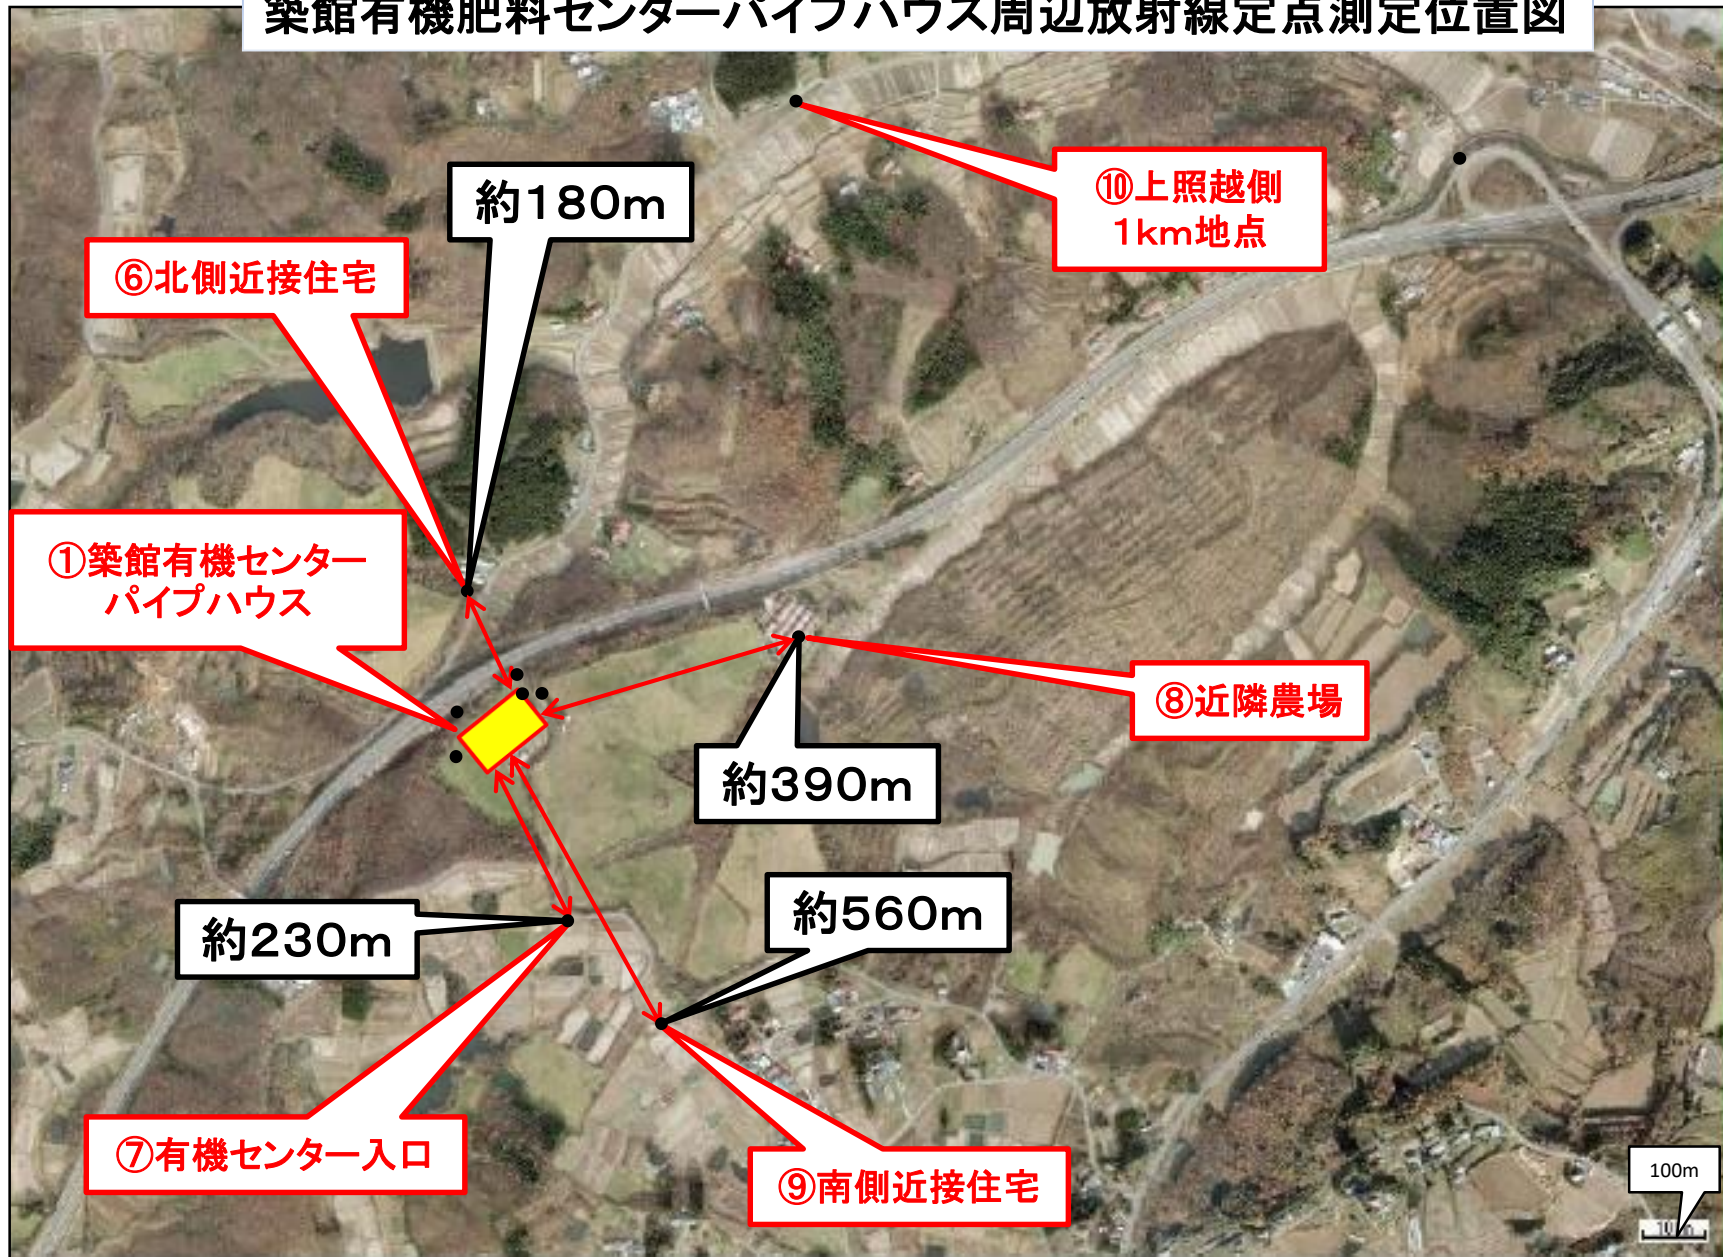

# 築館有機肥料センターパイプハウス周辺放射線定点測定位置図

## 築館有機センターパイプハウス周辺放射線定点測定位置図(その2)