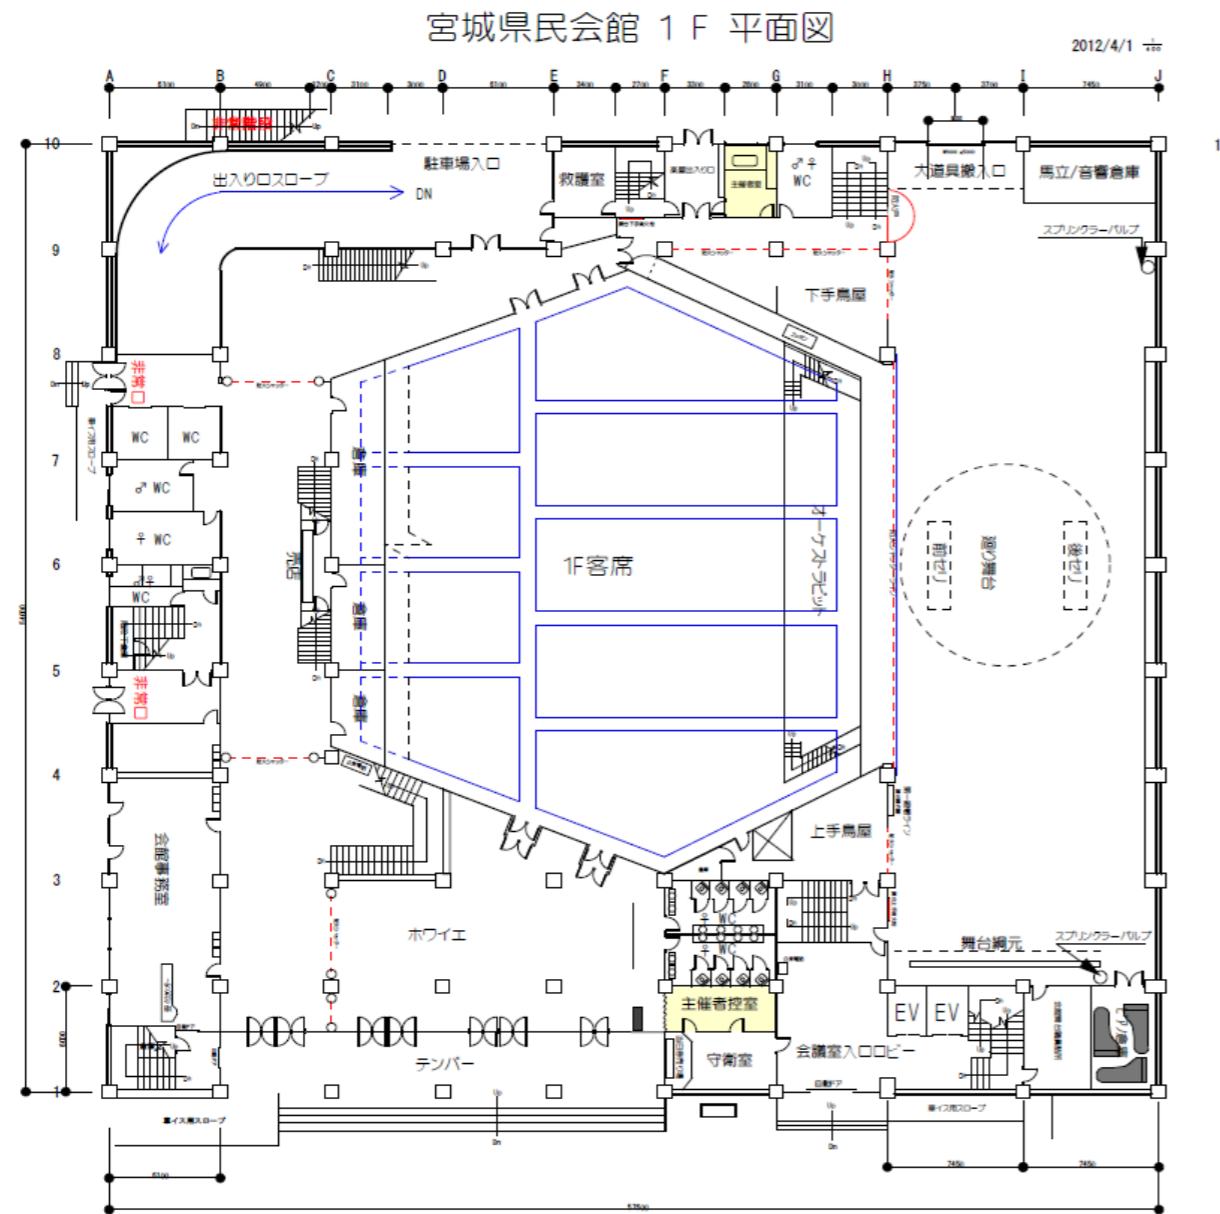

県民会館 大ホール

○プロセニウム形式の舞台

○観客席全景

【解消が望まれる事項】 ～イベント観賞客の声～

- 座席が狭い。(幅480mm, 前後940mm)
- トイレが少ない。(観客用 1～3階 男〈小13, 大12〉女〈19〉)
- 2階, 3階席へのエスカレーター, エレベーターがない。
- ホワイエ・ロビーが狭い。(約364㎡)
- イベント開場まで間は建物の外で待つこと。
- コートなどを預けるクロークがない。