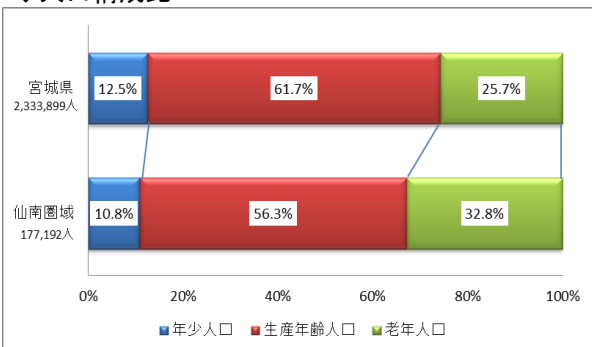

◆人口構成比

出典:H27国勢調査

※ 不詳が含まれているため、割合を合計しても100%にならない。