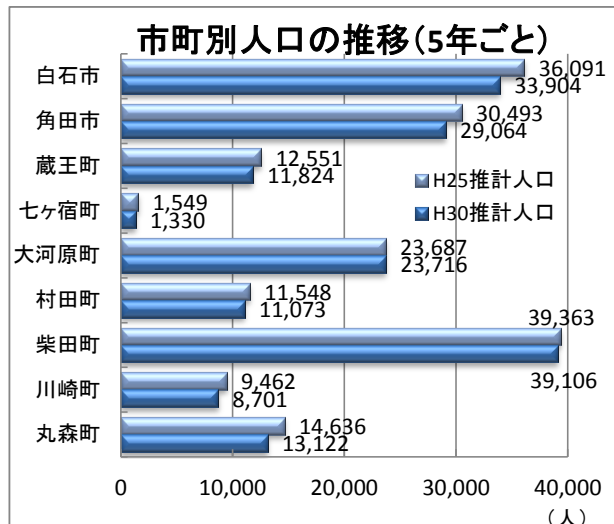

03 人口

仙南地域の人口は、平成7年の国勢調査をピークに減少傾向にあり、平成27年10月1日現在では177,192人とピーク時の89.8%まで減少している。地域の人口が減少傾向にある中、大河原町は増加傾向、柴田町は現状維持傾向にある。

また、高齢化はさらに進んでおり、平成30年3月末現在の仙南地域の高齢化率は32.2%まで上昇し、県の高齢化率26.9%よりも5.3ポイント高くなっている。また、全9市町で前年度を上回っている。特に七ヶ宿町の高齢化率は47.1%と県内で最も高い。

◆市町別人口の推移

(単位:人)

	H2	H7	H12	H17	H22	H27	H27/H22
白石市	42,030	41,852	40,793	39,492	37,422	35,272	94.3%
角田市	35,431	35,316	34,354	33,199	31,336	30,180	96.4%
蔵王町	14,074	13,915	13,545	13,318	12,882	12,316	95.7%
七ヶ宿町	2,208	2,174	2,034	1,871	1,694	1,461	86.1%
大河原町	20,901	21,995	22,767	23,335	23,530	23,798	101.1%
村田町	13,632	13,539	13,166	12,740	11,995	11,501	95.9%
柴田町	37,315	38,749	39,485	39,809	39,341	39,525	100.5%
川崎町	10,797	10,829	10,872	10,583	9,978	9,167	91.9%
丸森町	19,755	18,941	17,868	16,792	15,501	13,972	90.2%
仙南地域	196,143	197,310	194,884	191,139	183,679	177,192	96.5%
宮城県	2,248,558	2,328,739	2,365,320	2,360,218	2,348,165	2,333,899	99.4%

出典:国勢調査

出典:国勢調査

出典:宮城県推計人口(統計課) ※各年10月1日現在

◆世帯数(平成31年1月末現在)

宮城県	仙南地域	対県比	白石市	角田市	蔵王町	七ヶ宿町	大河原町	村田町	柴田町	川崎町	丸森町
983,704	68,084	6.9%	14,120	11,321	4,451	620	9,618	4,024	15,649	3,269	5,012

出典:日本人住民基本台帳人口及び世帯数(統計課)