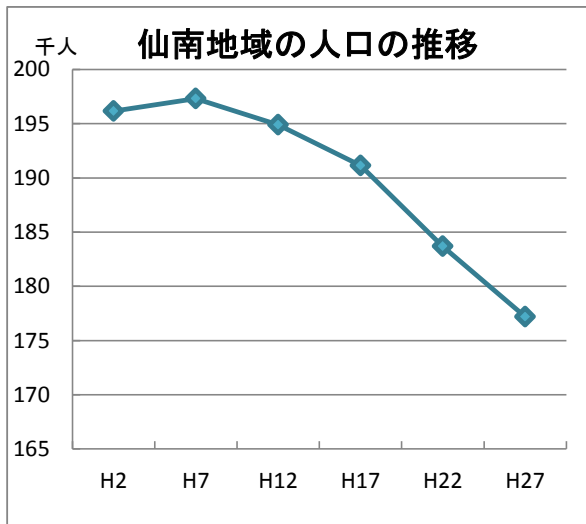

03 人口

仙南地域の人口は、平成7年の国勢調査をピークに減少傾向にあり、平成27年10月1日現在では177,192人とピーク時の89.8%まで減少している。地域の人口が減少傾向にある中、大河原町は増加傾向、柴田町は現状維持傾向にある。

また、高齢化はさらに進んでおり、平成30年3月末現在の仙南地域の高齢化率は32.2%まで上昇し、県の高齢化率26.9%よりも5.3ポイント高くなっている。また、全9市町で前年度を上回っている。特に七ヶ宿町の高齢化率は47.1%と県内で最も高い。

◆市町別人口の推移

(単位:人)

	H2	H7	H12	H17	H22	H27	H27/H22
白石市	42,030	41,852	40,793	39,492	37,422	35,272	94.3%
角田市	35,431	35,316	34,354	33,199	31,336	30,180	96.4%
蔵王町	14,074	13,915	13,545	13,318	12,882	12,316	95.7%
七ヶ宿町	2,208	2,174	2,034	1,871	1,694	1,461	86.1%
大河原町	20,901	21,995	22,767	23,335	23,530	23,798	101.1%
村田町	13,632	13,539	13,166	12,740	11,995	11,501	95.9%
柴田町	37,315	38,749	39,485	39,809	39,341	39,525	100.5%
川崎町	10,797	10,829	10,872	10,583	9,978	9,167	91.9%
丸森町	19,755	18,941	17,868	16,792	15,501	13,972	90.2%
仙南地域	196,143	197,310	194,884	191,139	183,679	177,192	96.5%
宮城県	2,248,558	2,328,739	2,365,320	2,360,218	2,348,165	2,333,899	99.4%

出典:国勢調査

出典:国勢調査