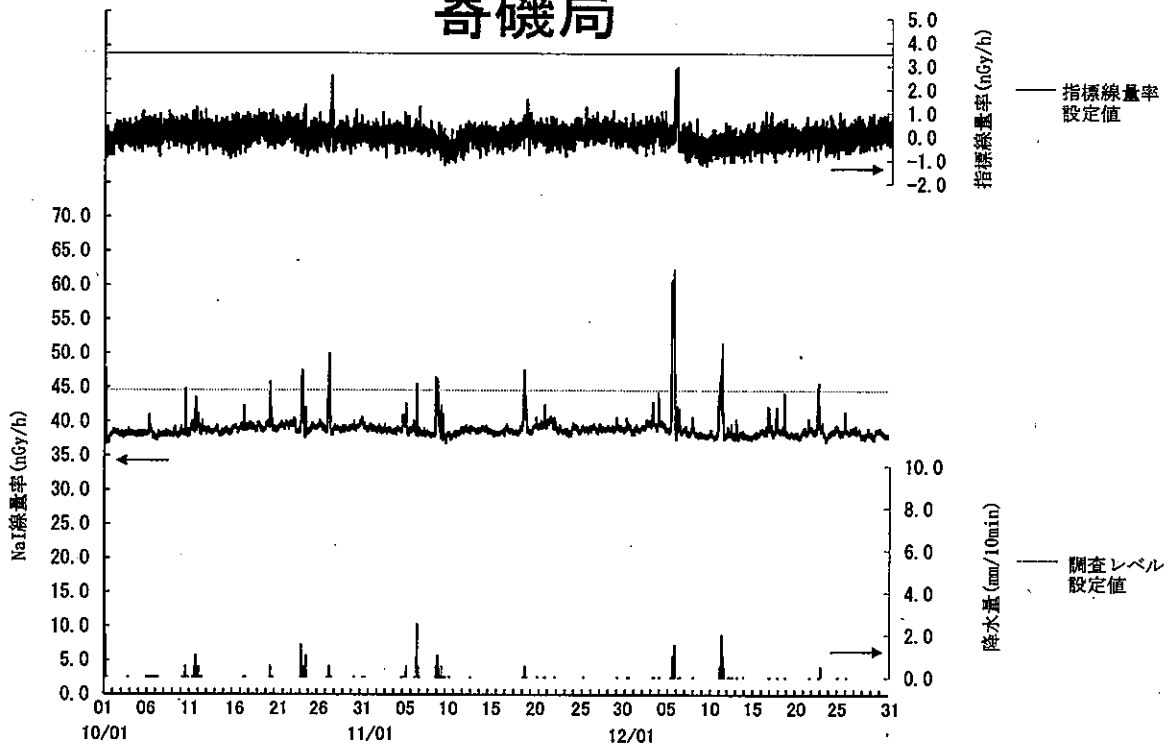

指標線量率関連資料

平成 3 0 年度第 3 四半期

女川局

小屋取局

寄磯局

塚浜局

寺間局

江島局