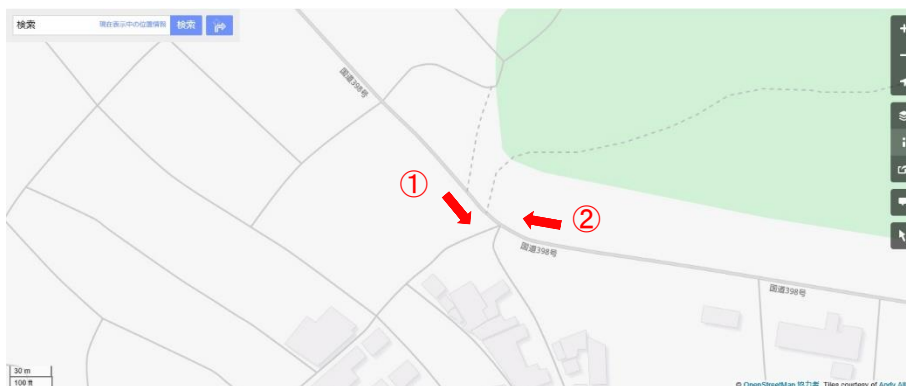

大門崎交差点概要

1 所在地及び名称

所在地 石巻市湊町

名称 大門崎歩道橋

2 路線名

一般国道 398号

3 交通量

12,134 台 / 12h

4 周辺施設等

石ノ森萬画館、湊小学校、

ヨークベニマル湊鹿妻店

5 現地写真

【位置図】