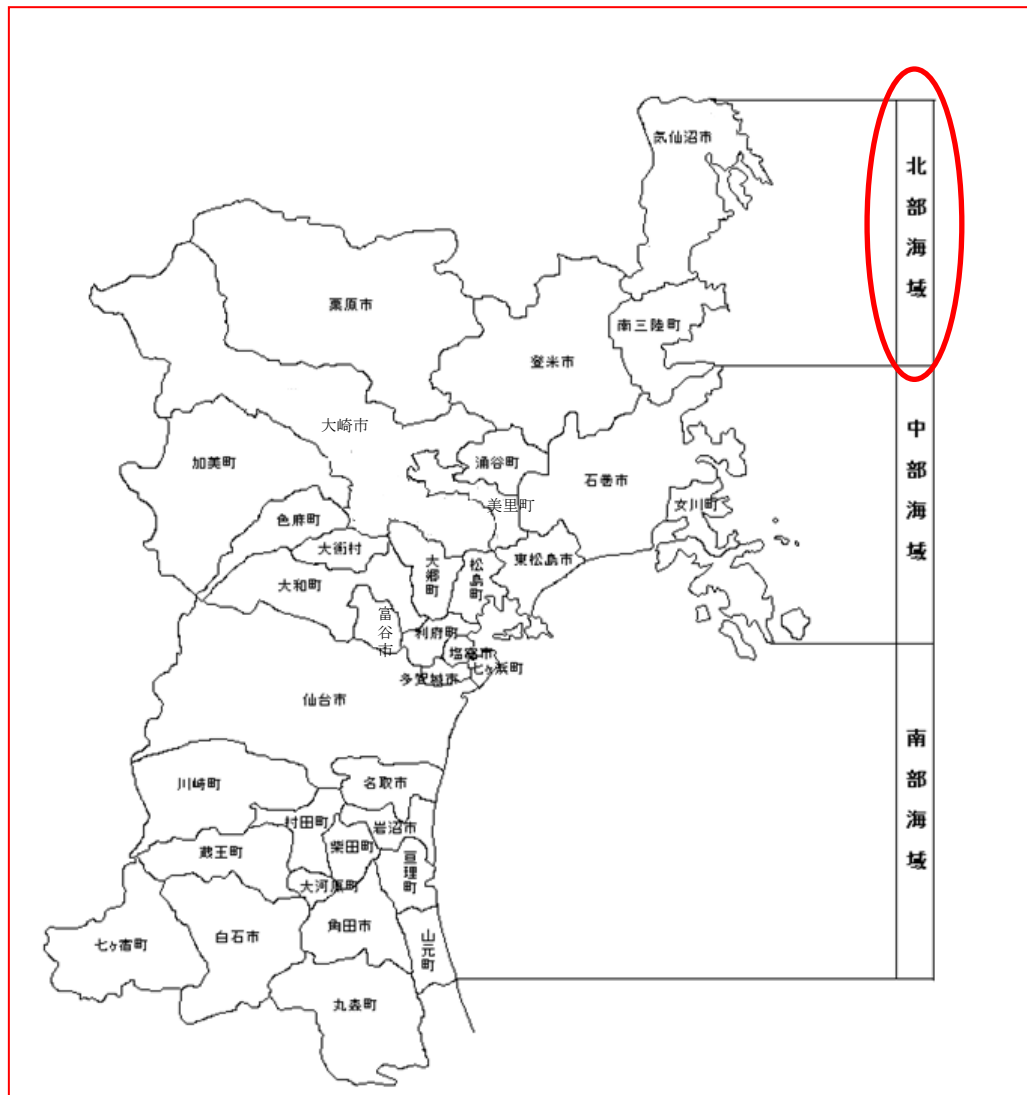

13海域 (カキ アサリ)

- 1 気仙沼湾 (岩手県陸前高田市と気仙沼市との境～気仙沼市波路上と気仙沼市本吉町との境)
- 2 小泉・伊里前湾 (気仙沼市波路上と気仙沼市本吉町との境～南三陸町歌津と南三陸町志津川との境)
- 3 志津川湾 (南三陸町歌津と南三陸町志津川との境～南三陸町と石巻市北上町との境)
- 4 追波湾 (南三陸町と石巻市北上町との境～石巻市雄勝町峠崎)
- 5 雄勝湾 (石巻市雄勝町峠崎～石巻市雄勝町と女川町との境)
- 6 女川湾・牡鹿半島東部 (石巻市雄勝町と女川町との境～石巻市黒崎)
- 7 石巻湾東部 (石巻市黒崎～石巻市焼山崎)
- 8 荻浜湾 (石巻市焼山崎～石巻市尾崎)
- 9 石巻湾中央部 (石巻市尾崎～石巻市と東松島市との境)
- 10 石巻湾西部 (石巻市と東松島市との境～東松島市萱野崎)
- 11 松島湾 (東松島市萱野崎～七ヶ浜町と仙台市との境)
- 12 仙台湾中央部 (七ヶ浜町と仙台市との境～名取市と岩沼市との境)
- 13 仙台湾南部 (名取市と岩沼市との境～山元町と福島県新地町との境)

## ホタテガイの生産海域区分(8海域)

- ① 唐桑半島東部(岩手県陸前高田市と気仙沼市との境～気仙沼市唐桑町御崎)
- ② 気仙沼湾(気仙沼市唐桑町御崎～気仙沼市波路上と気仙沼市本吉町の境)
- ③ 小泉・伊里前湾(気仙沼市波路上と気仙沼市本吉町の境～南三陸町歌津と南三陸町志津川の境)
- ④ 志津川湾(南三陸町歌津と南三陸町志津川の境～南三陸町と石巻市北上町の境)
- ⑤ 追波湾(南三陸町と石巻市北上町との境～石巻市雄勝町峠崎)
- ⑥ 雄勝湾(石巻市雄勝町峠崎～石巻市雄勝町と女川町の境)
- ⑦ 女川湾・牡鹿半島東部(石巻市雄勝町と女川町の境～石巻市黒崎)
- ⑧ 南部海域(石巻市黒崎～山元町と福島県新地町の境)

3海域(ムラサキイガイ, アカガイ, コタマガイ, トゲクリガニ, その他(アカザラガイ))

- 1 北部海域 (岩手県陸前高田市と気仙沼市の境～南三陸町と石巻市北上町との境)
- 2 中部海域 (南三陸町と石巻市北上町の境～石巻市黒崎)
- 3 南部海域 (石巻市黒崎～山元町と福島県新地町との境)

3海域(ムラサキイガイ, アカガイ, コタマガイ, トゲクリガイ, その他(アカザラガイ))

- ① 北部海域 (岩手県陸前高田市と気仙沼市の境～南三陸町と石巻市北上町との境)
- 2 中部海域 (南三陸町と石巻市北上町の境～石巻市黒崎)
- 3 南部海域 (石巻市黒崎～山元町と福島県新地町との境)

3海域(ムラサキイガイ, アカガイ, コタマガイ, トゲクリガニ, **その他(アカザラガイ)**)

- ① 北部海域 (岩手県陸前高田市と気仙沼市の境～南三陸町と石巻市北上町との境)
- 2 中部海域 (南三陸町と石巻市北上町の境～石巻市黒崎)
- 3 南部海域 (石巻市黒崎～山元町と福島県新地町との境)