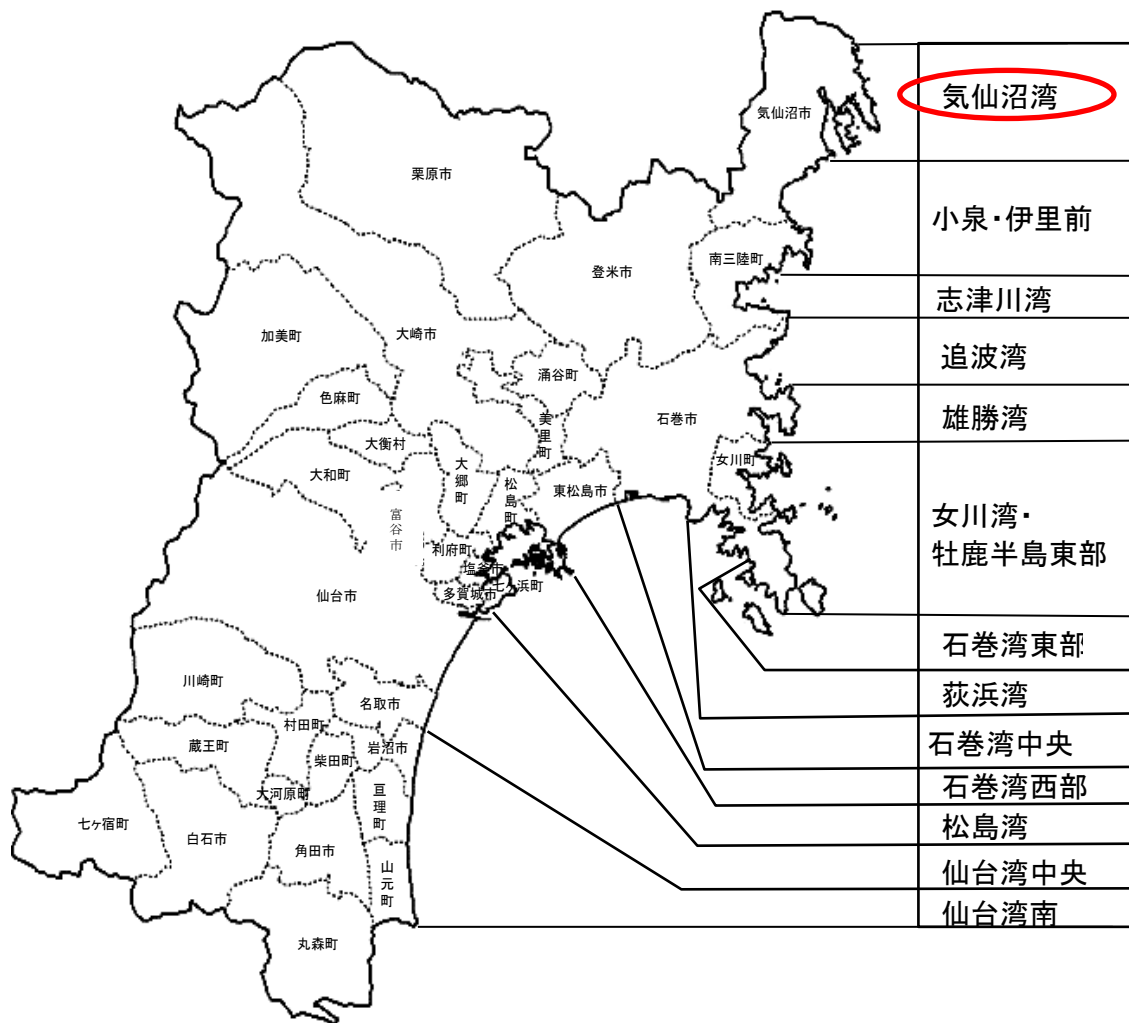

# まひ性貝毒による出荷自主規制(自粛)状況図

平成30年6月14日現在  
宮城県農林水産部水産業基盤整備課

自主規制

要観察時期

イエローライン(業界の自主ルールにより、出荷を自粛します)

3海域(ムラサキガイ, アカガイ, コタマガイ, トケクリガニ, その他(アカザラガイ))

- 1 北部海域 (岩手県陸前高田市と気仙沼市の境～南三陸町と石巻市北上町との境)
- 2 中部海域 (南三陸町と石巻市北上町の境～石巻市黒崎)
- 3 南部海域 (石巻市黒崎～山元町と福島県新地町との境)

13海域（力キ、アサリ）

- ① 気仙沼湾（岩手県陸前高田市と気仙沼市との境～気仙沼市波路上と気仙沼市本吉町との境）
- 2 小泉・伊里前湾（気仙沼市波路上と気仙沼市本吉町との境～南三陸町歌津と南三陸町志津川との境）
- 3 志津川湾（南三陸町歌津と南三陸町志津川との境～南三陸町と石巻市北上町との境）
- 4 追波湾（南三陸町と石巻市北上町との境～石巻市雄勝町峠崎）
- 5 雄勝湾（石巻市雄勝町峠崎～石巻市雄勝町と女川町との境）
- 6 女川湾・牡鹿半島東部（石巻市雄勝町と女川町との境～石巻市黒崎）
- 7 石巻湾東部（石巻市黒崎～石巻市焼山崎）
- 8 荻浜湾（石巻市焼山崎～石巻市尾崎）
- 9 石巻湾中央部（石巻市尾崎～石巻市と東松島市との境）
- 10 石巻湾西部（石巻市と東松島市との境～東松島市萱野崎）
- 11 松島湾（東松島市萱野崎～七ヶ浜町と仙台市との境）
- 12 仙台湾中央部（七ヶ浜町と仙台市との境～名取市と岩沼市との境）
- 13 仙台湾南部（名取市と岩沼市との境～山元町と福島県新地町との境）

## ホタテガイの生産海域区分(8海域)

- ① 唐桑半島東部(岩手県陸前高田市と気仙沼市との境～気仙沼市唐桑町御崎)
- ② 気仙沼湾(気仙沼市唐桑町御崎～気仙沼市波路上と気仙沼市本吉町の境)
- ③ 小泉・伊里前湾(気仙沼市波路上と気仙沼市本吉町の境～南三陸町歌津と南三陸町志津川の境)
- ④ 志津川湾(南三陸町歌津と南三陸町志津川の境～南三陸町と石巻市北上町の境)
- ⑤ 追波湾(南三陸町と石巻市北上町との境～石巻市雄勝町峠崎)
- ⑥ 雄勝湾(石巻市雄勝町峠崎～石巻市雄勝町と女川町の境)
- ⑦ 女川湾・牡鹿半島東部(石巻市雄勝町と女川町の境～石巻市黒崎)
- ⑧ 南部海域(石巻市黒崎～山元町と福島県新地町の境)

3海域(ムラサキイガイ, アカガイ, コタマガイ, トゲクリガニ, **その他(アカザラガイ)**)

- ① 北部海域 (岩手県陸前高田市と気仙沼市の境～南三陸町と石巻市北上町との境)
- 2 中部海域 (南三陸町と石巻市北上町の境～石巻市黒崎)
- 3 南部海域 (石巻市黒崎～山元町と福島県新地町との境)