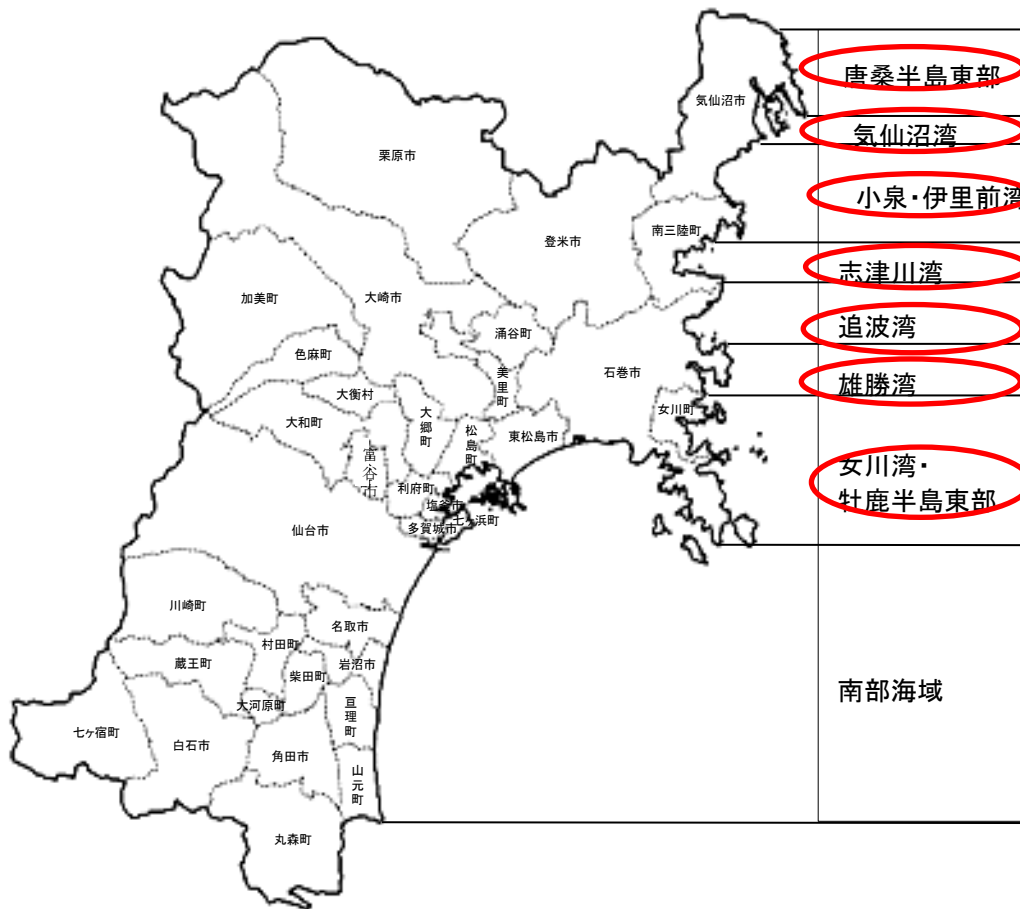

13海域（力キ、アサリ）

- ① 気仙沼湾（岩手県陸前高田市と気仙沼市との境～気仙沼市波路上と気仙沼市本吉町との境）
- 2 小泉・伊里前湾（気仙沼市波路上と気仙沼市本吉町との境～南三陸町歌津と南三陸町志津川との境）
- 3 志津川湾（南三陸町歌津と南三陸町志津川との境～南三陸町と石巻市北上町との境）
- 4 追波湾（南三陸町と石巻市北上町との境～石巻市雄勝町峠崎）
- 5 雄勝湾（石巻市雄勝町峠崎～石巻市雄勝町と女川町との境）
- 6 女川湾・牡鹿半島東部（石巻市雄勝町と女川町との境～石巻市黒崎）
- 7 石巻湾東部（石巻市黒崎～石巻市焼山崎）
- 8 荻浜湾（石巻市焼山崎～石巻市尾崎）
- 9 石巻湾中央部（石巻市尾崎～石巻市と東松島市との境）
- 10 石巻湾西部（石巻市と東松島市との境～東松島市萱野崎）
- 11 松島湾（東松島市萱野崎～七ヶ浜町と仙台市との境）
- 12 仙台湾中央部（七ヶ浜町と仙台市との境～名取市と岩沼市との境）
- 13 仙台湾南部（名取市と岩沼市との境～山元町と福島県新地町との境）

13海域 (カキ アサリ)

- 1 気仙沼湾 (岩手県陸前高田市と気仙沼市との境～気仙沼市波路上と気仙沼市本吉町との境)
- 2 小泉・伊里前湾 (気仙沼市波路上と気仙沼市本吉町との境～南三陸町歌津と南三陸町志津川との境)
- 3 志津川湾 (南三陸町歌津と南三陸町志津川との境～南三陸町と石巻市北上町との境)
- 4 追波湾 (南三陸町と石巻市北上町との境～石巻市雄勝町峠崎)
- 5 雄勝湾 (石巻市雄勝町峠崎～石巻市雄勝町と女川町との境)
- 6 女川湾・牡鹿半島東部 (石巻市雄勝町と女川町との境～石巻市黒崎)
- 7 石巻湾東部 (石巻市黒崎～石巻市焼山崎)
- 8 荻浜湾 (石巻市焼山崎～石巻市尾崎)
- 9 石巻湾中央部 (石巻市尾崎～石巻市と東松島市との境)
- 10 石巻湾西部 (石巻市と東松島市との境～東松島市萱野崎)
- 11 松島湾 (東松島市萱野崎～七ヶ浜町と仙台市との境)
- 12 仙台湾中央部 (七ヶ浜町と仙台市との境～名取市と岩沼市との境)
- 13 仙台湾南部 (名取市と岩沼市との境～山元町と福島県新地町との境)

## ホタテガイの生産海域区分(8海域)

- ① 唐桑半島東部(岩手県陸前高田市と気仙沼市との境～気仙沼市唐桑町御崎)
- ② 気仙沼湾(気仙沼市唐桑町御崎～気仙沼市波路上と気仙沼市本吉町の境)
- ③ 小泉・伊里前湾(気仙沼市波路上と気仙沼市本吉町の境～南三陸町歌津と南三陸町志津川の境)
- ④ 志津川湾(南三陸町歌津と南三陸町志津川の境～南三陸町と石巻市北上町の境)
- ⑤ 追波湾(南三陸町と石巻市北上町との境～石巻市雄勝町峠崎)
- ⑥ 雄勝湾(石巻市雄勝町峠崎～石巻市雄勝町と女川町の境)
- ⑦ 女川湾・牡鹿半島東部(石巻市雄勝町と女川町の境～石巻市黒崎)
- ⑧ 南部海域(石巻市黒崎～山元町と福島県新地町の境)

3海域(ムラサキイガイ, アカガイ, コタマガイ, トゲクリガニ, **その他(アカザラガイ)**)

- ① 北部海域 (岩手県陸前高田市と気仙沼市の境～南三陸町と石巻市北上町との境)
- 2 中部海域 (南三陸町と石巻市北上町の境～石巻市黒崎)
- 3 南部海域 (石巻市黒崎～山元町と福島県新地町との境)