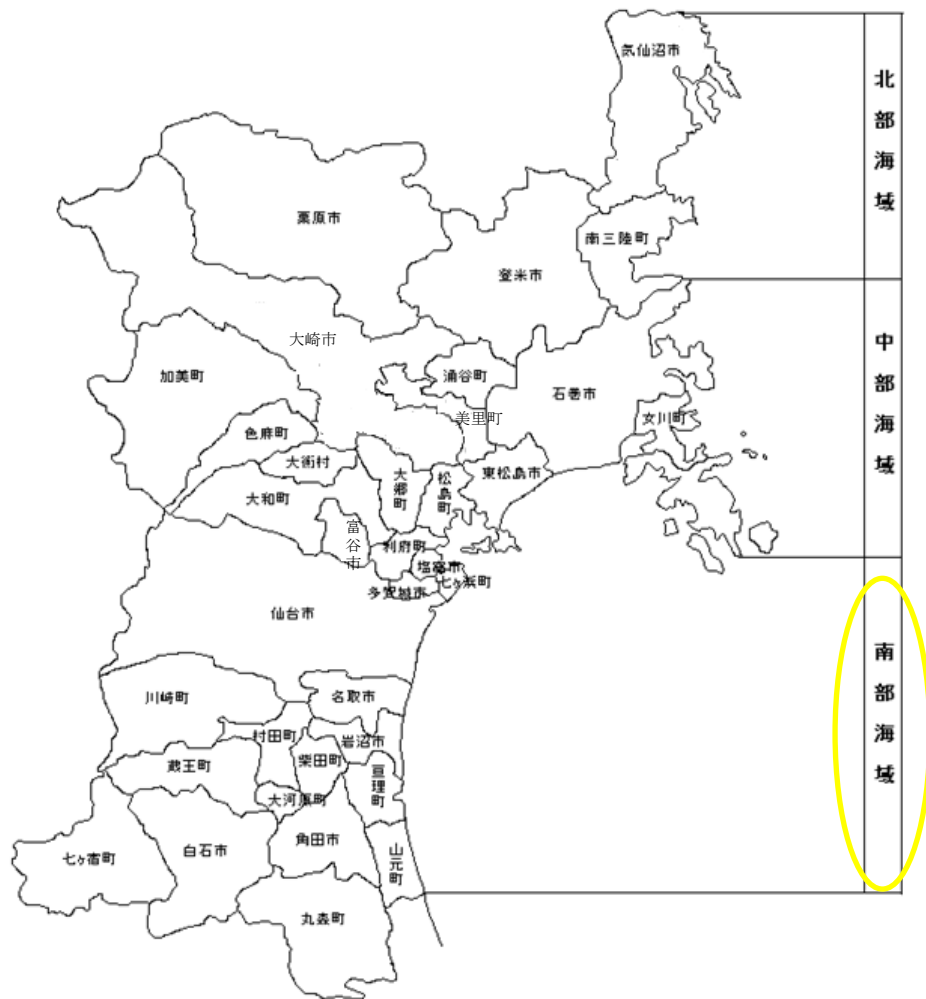

3海域(ムラサキイガイ, アカガイ, コタマガイ, トゲクリガニ, その他(アカザラガイ))

1. 1 北部海域 (岩手県陸前高田市と気仙沼市の境～南三陸町と石巻市北上町との境)
2. 2 中部海域 (南三陸町と石巻市北上町の境～石巻市黒崎)
3. 3 南部海域 (石巻市黒崎～山元町と福島県新地町との境)