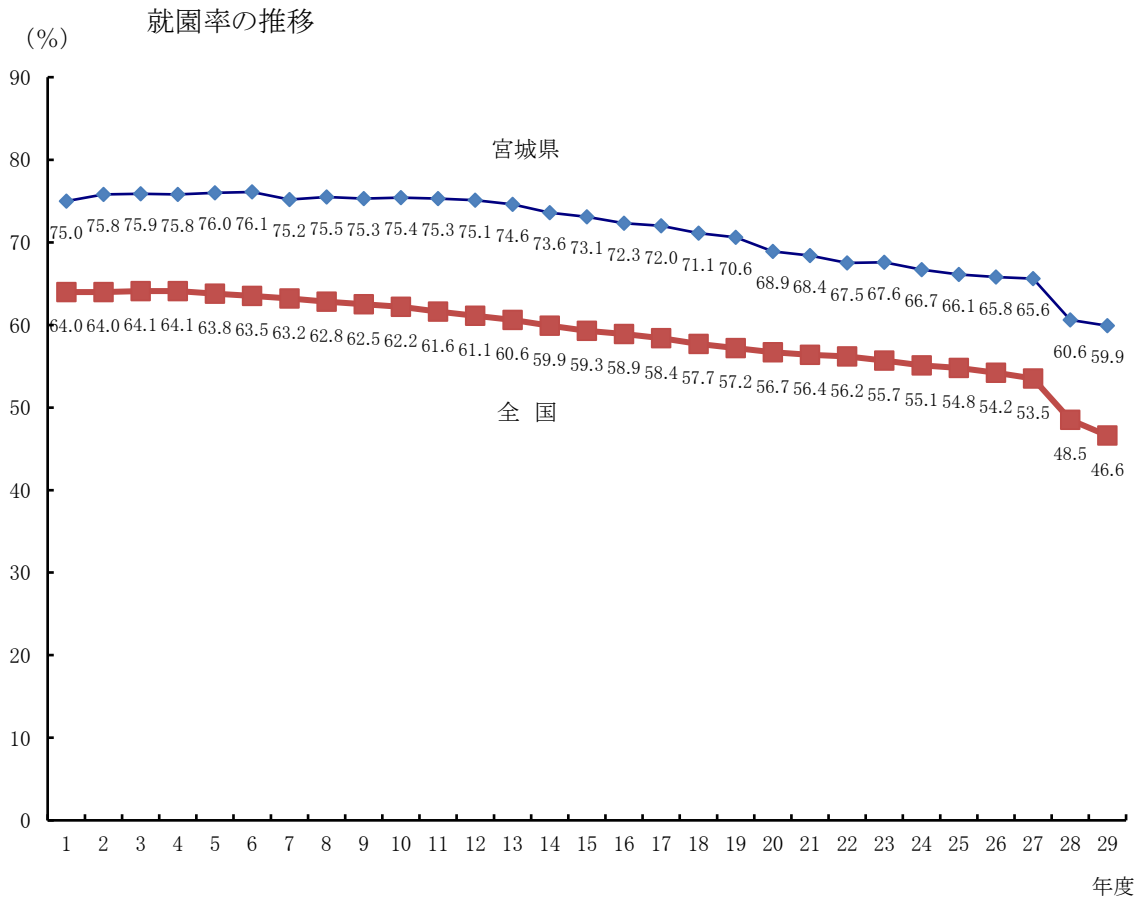

ロ 就園率の推移

年度	15	16	17	18	19	20	21	22	23	24	25	26	27	28	29
全国	59.3	58.9	58.4	57.7	57.2	56.7	56.4	56.2	55.7	55.1	54.8	54.2	53.5	48.5	46.6
宮城県	73.1	72.3	72.0	71.1	70.6	68.9	68.4	67.5	67.6	66.7	66.1	65.8	65.6	60.6	59.9

注) 就園率は、当該年度に小学校に入学した児童のうち幼稚園を修了した者の数を当該年度に小学校に入学した児童総数で除して得た数である。