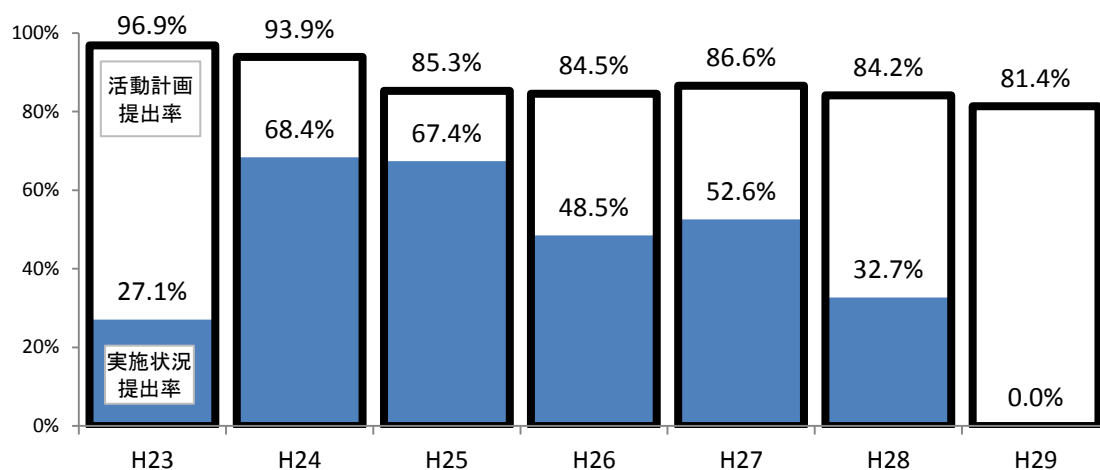

地域貢献活動の実施状況

■ 地域貢献活動計画書等の提出状況（H29.11.1現在）

		H23	H24	H25	H26	H27	H28	H29
活動計画 (※1)	提出施設数	93	92	81	82	84	85	83
	提出率	96.9%	93.9%	85.3%	84.5%	86.6%	84.2%	81.4%
実施報告 (※2)	提出施設数	26	67	64	47	51	33	0
	提出率	27.1%	68.4%	67.4%	48.5%	52.6%	32.7%	0.0%
対象施設数		96	98	95	97	97	101	102

※1 【例】 H25～H27分の計画書が提出された場合，H25・H26・H27の各年度の提出施設数に計上

※2 【例】 H28の実施状況が提出された場合，H28の提出施設数に計上