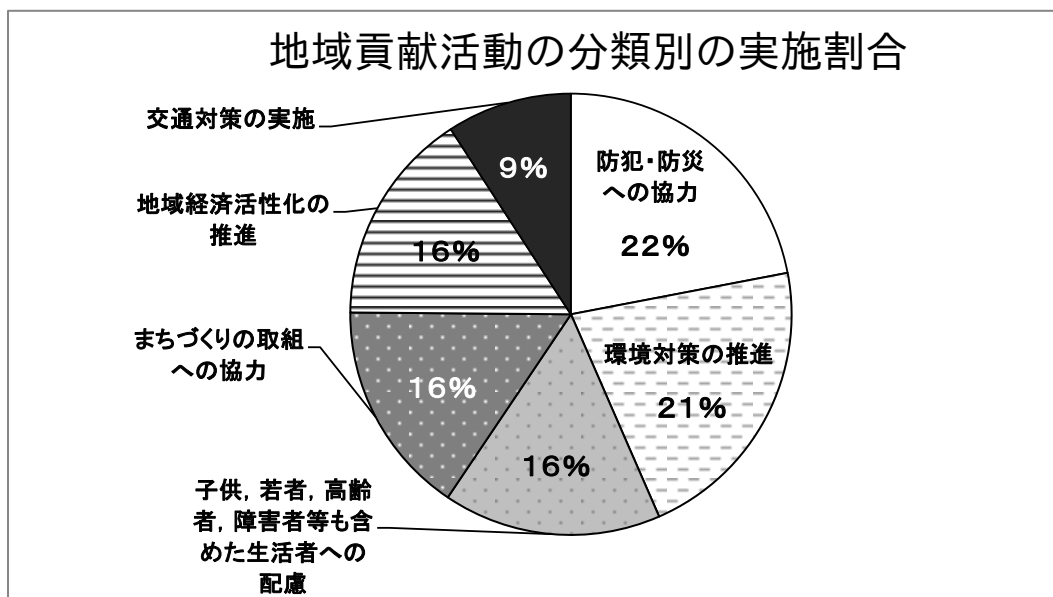

料理教室の様子

環境対策の推進

持続可能な社会の実現に向けた様々な環境対策の実施

【IKEA 仙台】

- ▶“サステナビリティ”（持続可能性）への取組として、様々な環境対策を実施。クリスマスツリー用のもみの木の販売・回収によるごみの削減・資源の活用や、トイレの水洗水量の削減によるエネルギーの効率的な使用の推進等を図っているほか、社員有志による店舗周辺の清掃活動を定期的に行っており、地域の活性化にも寄与している。
- ▶こうした取組の背景には、自発的に地域貢献に取り組む社員の積極的な育成があり、オープンから3年たった今では、地元から採用した社員が中心となって活動の音頭を取っている。

社員有志による清掃活動

地域貢献活動の実施状況

■ 地域貢献活動計画書等の提出状況（H29.11.1現在）

		H23	H24	H25	H26	H27	H28	H29
活動計画 (※1)	提出施設数	93	92	81	82	84	85	83
	提出率	96.9%	93.9%	85.3%	84.5%	86.6%	84.2%	81.4%
実施報告 (※2)	提出施設数	26	67	64	47	51	33	0
	提出率	27.1%	68.4%	67.4%	48.5%	52.6%	32.7%	0.0%
対象施設数		96	98	95	97	97	101	102

※1 【例】 H25～H27分の計画書が提出された場合，H25・H26・H27の各年度の提出施設数に計上

※2 【例】 H28の実施状況が提出された場合，H28の提出施設数に計上

平成28年度に実施された地域貢献活動の内容（項目別実施施設数）

単位：施設数

※平成28年度分の実施状況報告書（平成29年11月1日時点で提出済みの33施設分）に基づき作成