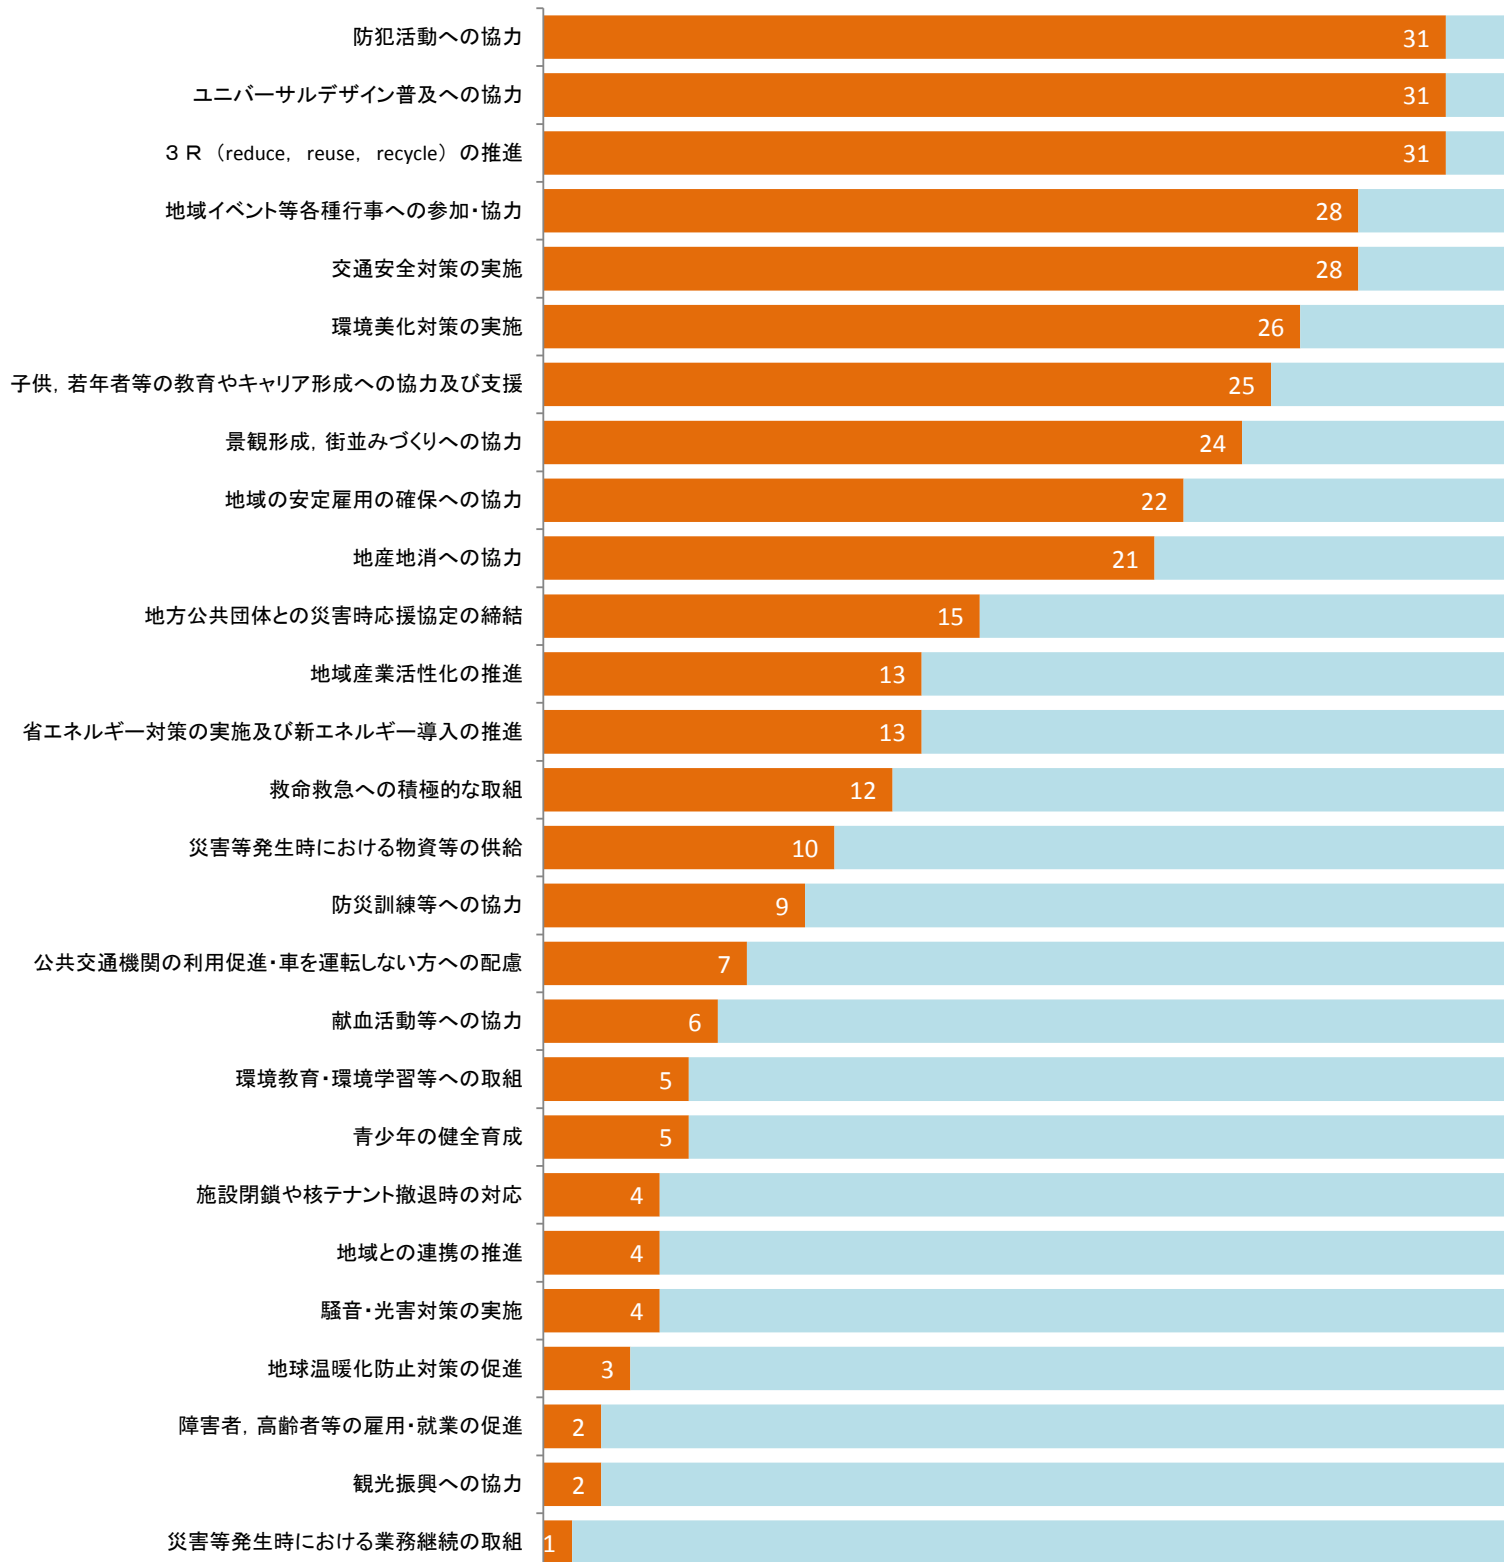

平成28年度に実施された地域貢献活動の内容（項目別実施施設数）

単位：施設数

※平成28年度分の実施状況報告書（平成29年11月1日時点で提出済みの33施設分）に基づき作成