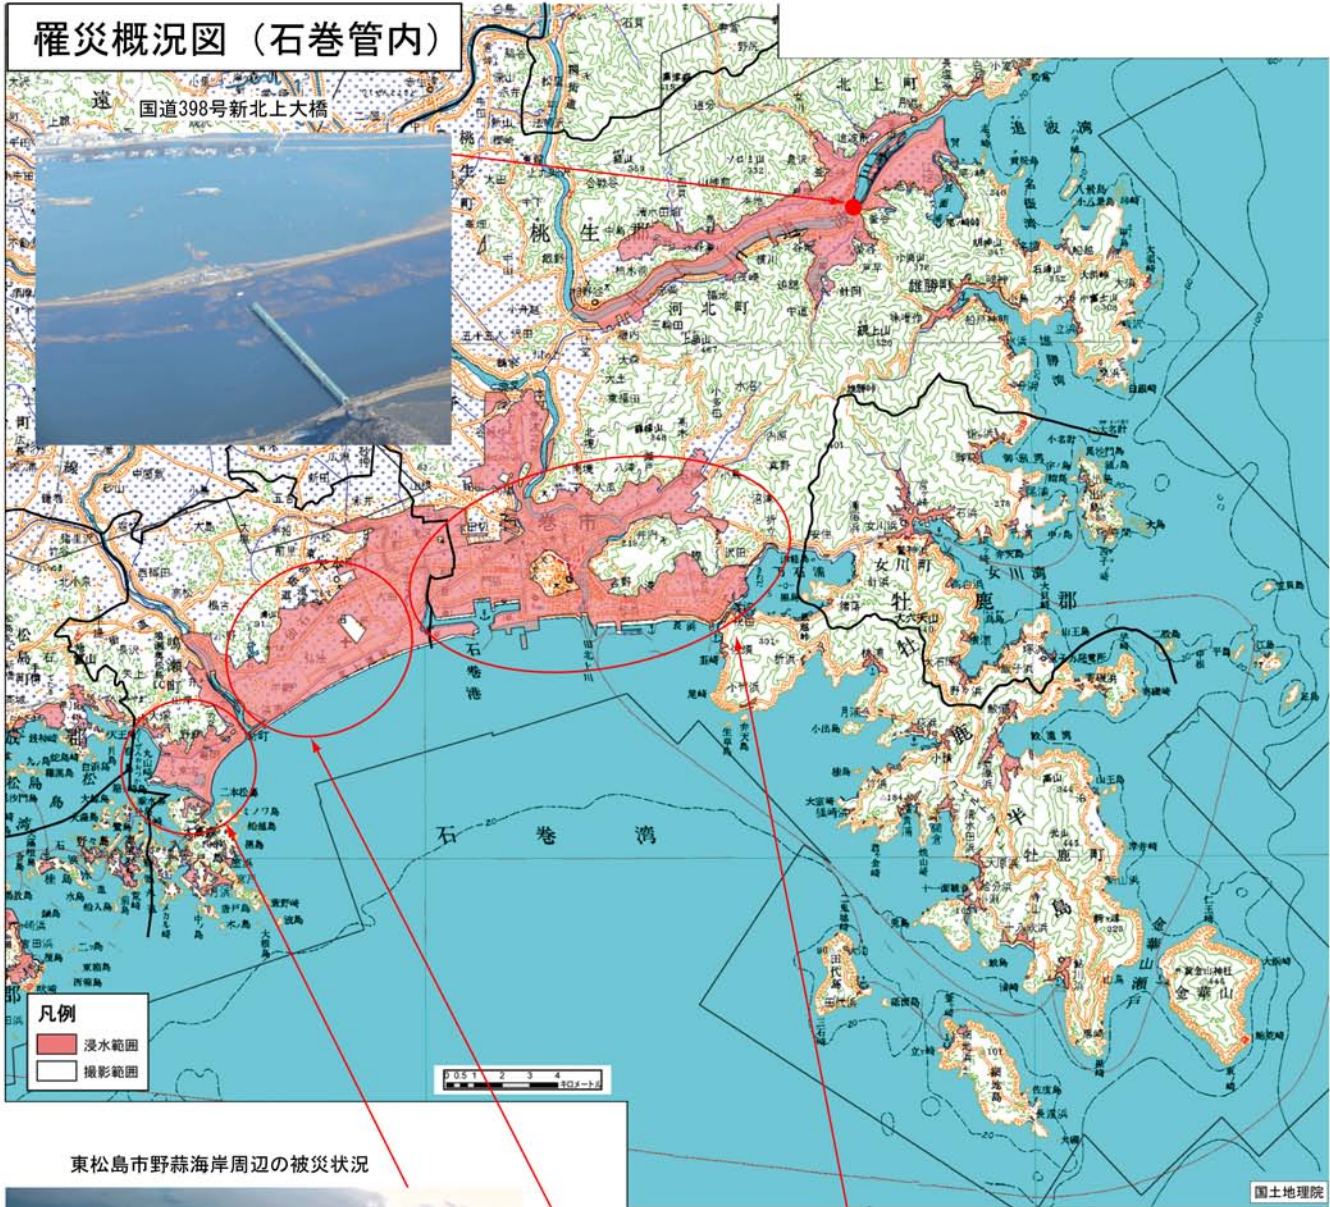

罹災概況図（石巻管内）

東松島市野蒜海岸周辺の被災状況

石巻市街地の被災状況

東松島市矢本の被災状況

東松島市野蒜海岸周辺の被災状況
(新旧画像)

被災前（昭和59年11月撮影）

被災後（平成23年3月12日撮影）