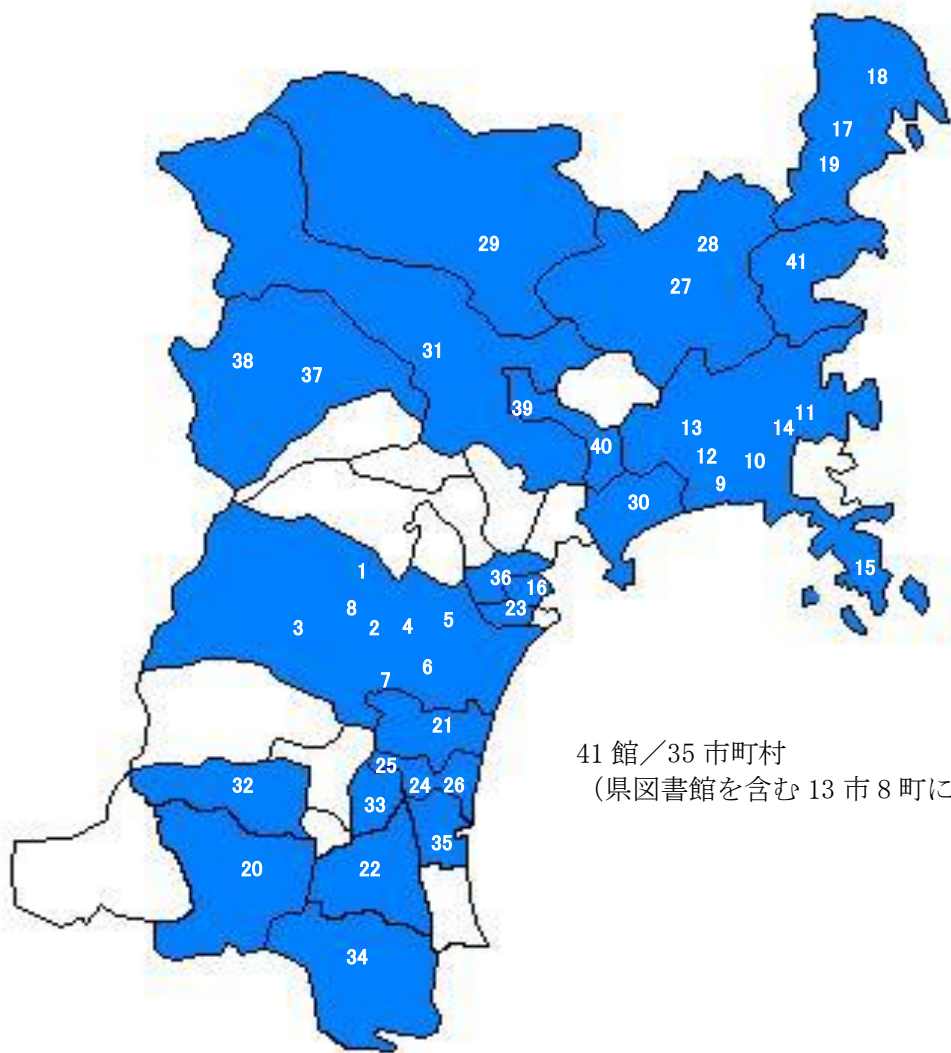

10 県内の公立図書館設置状況一覧（平成28年度）

41 館／35 市町村
 （県図書館を含む 13 市 8 町に設置）

（平成 28 年 4 月 1 日現在）

番号	図書館名
1	宮城県図書館（仙台市泉区）
2	仙台市民図書館（仙台市青葉区）
3	仙台市広瀬図書館（仙台市青葉区）
4	仙台市宮城野図書館（仙台市宮城野区）
5	仙台市榴岡図書館（仙台市宮城野区）
6	仙台市若林図書館（仙台市若林区）
7	仙台市太白図書館（仙台市太白区）
8	仙台市泉図書館（仙台市泉区）
9	石巻市図書館
10	石巻市図書館河北分館
11	石巻市図書館雄勝分館
12	石巻市図書館河南分館
13	石巻市図書館桃生分館
14	石巻市図書館北上分館
15	石巻市図書館牡鹿分館
16	塩竈市民図書館
17	気仙沼図書館
18	気仙沼図書館唐桑分館
19	本吉図書館
20	白石市図書館
21	名取市図書館

番号	図書館名
22	角田市図書館
23	多賀城市立図書館
24	岩沼市民図書館
25	岩沼市民図書館東分館
26	岩沼市民図書館西分館
27	登米市立迫図書館
28	登米市立登米図書館
29	栗原市立図書館
30	東松島市図書館
31	大崎市図書館
32	蔵王町立図書館
33	柴田町図書館
34	丸森町立金山図書館
35	亘理町立図書館
36	利府町図書館
37	加美町中新田図書館
38	加美町小野田図書館
39	美里町小牛田図書館
40	美里町南郷図書館
41	南三陸町図書館