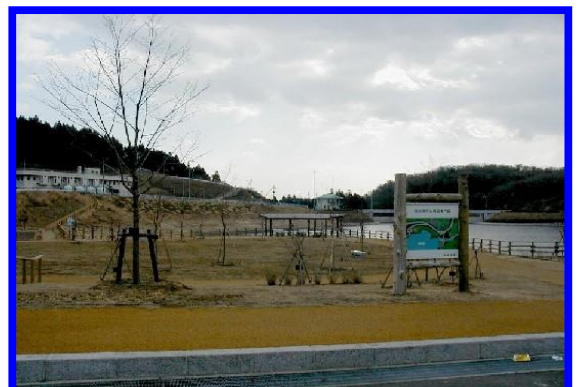

惣の関ダム

展望の丘

スポーツ・レクリエーション広場