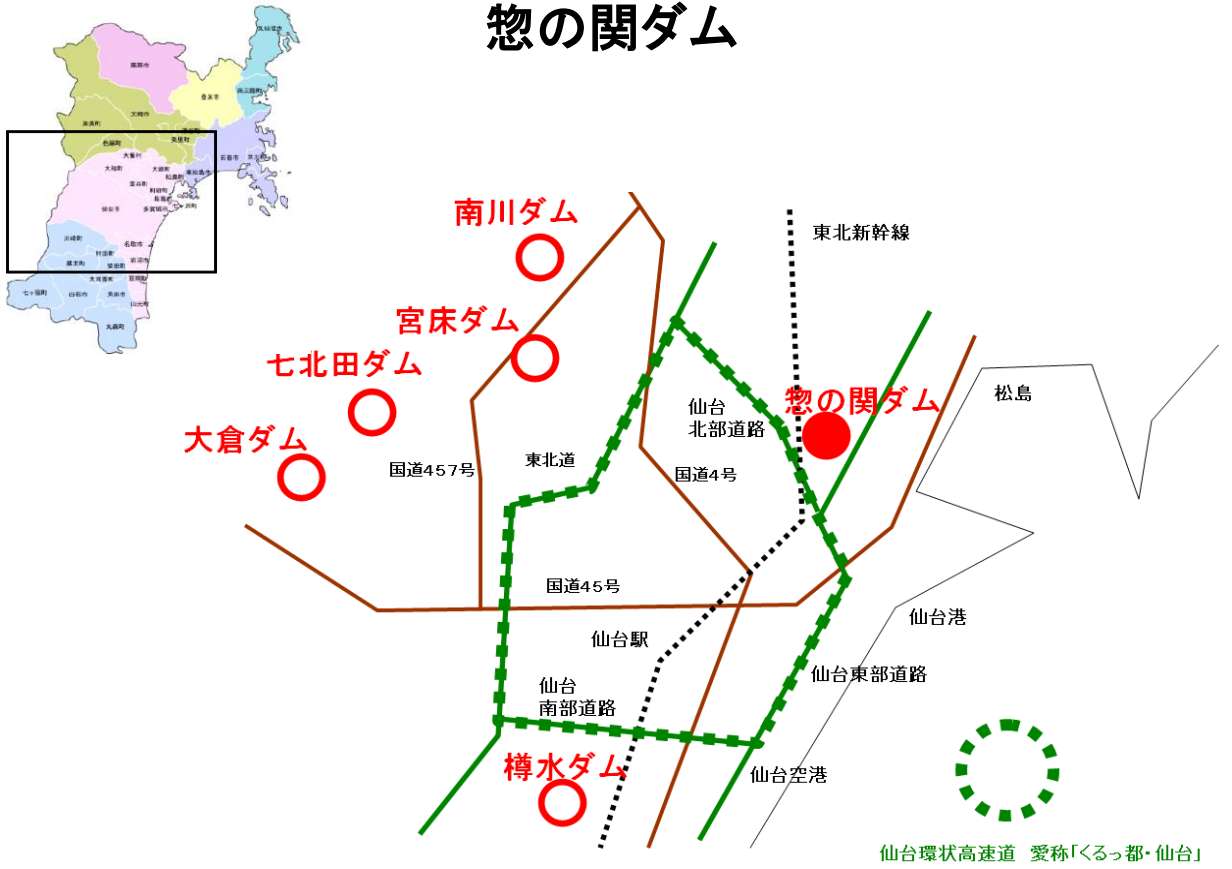

惣の関ダム

展望の丘

スポーツ・レクリエーション広場