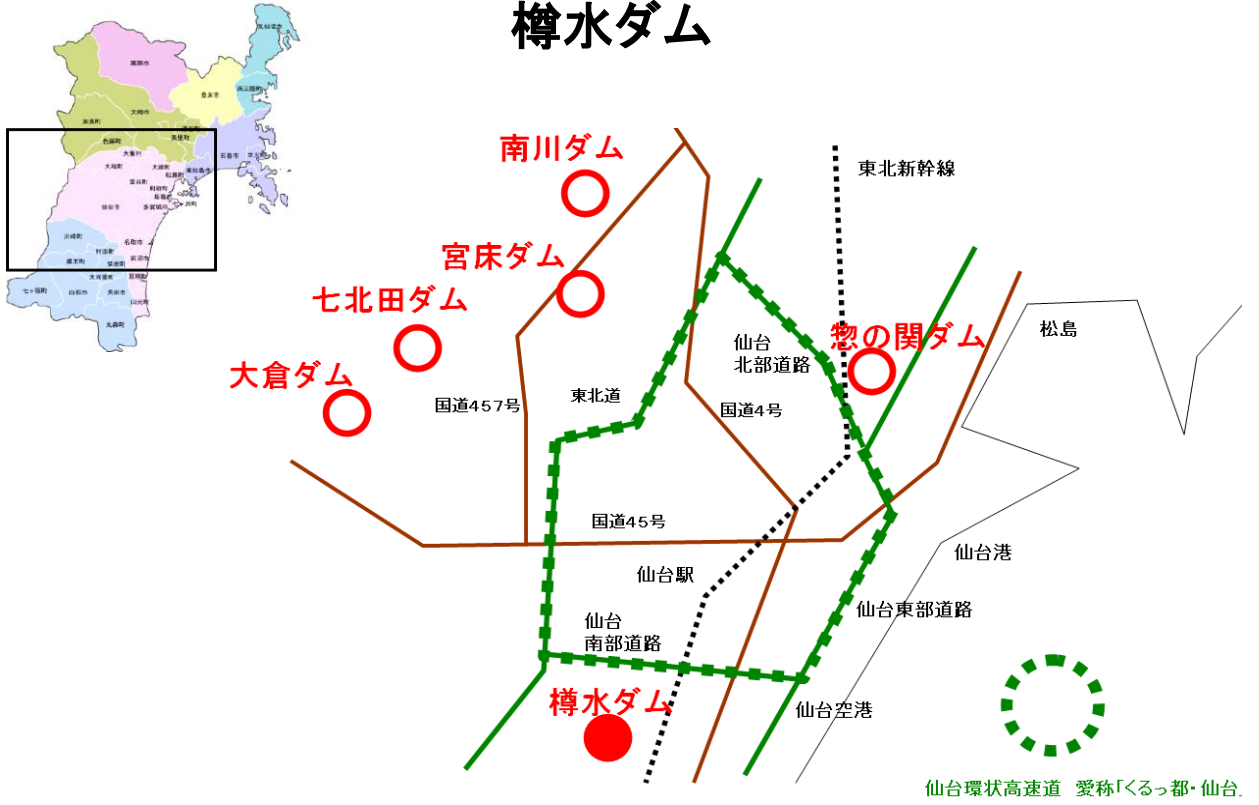

樽水ダム

湖畔公園(左岸下流側)

湖畔公園(右岸上流側)