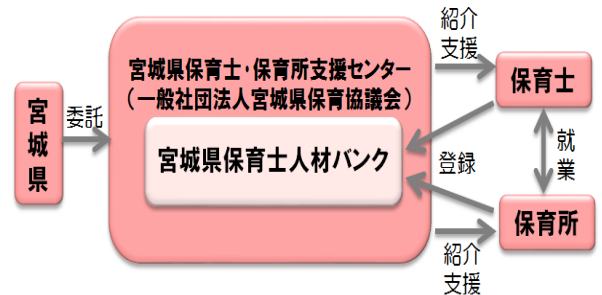

みやぎっこ応援通信

子育て支援を進める県民運動

いくじのひ
毎月19日発行

【第16号】

平成26年6月19日 宮城県保健福祉部子育て支援課 発行

「みやぎっこ応援通信」は、子ども・子育てに関する情報を定期的に発信し、県民の皆さまとともに、宮城の子育て支援の輪を広げていきます。

「宮城県保育士人材バンク」の運用を開始しました！

県では、子育て環境の充実や保育士不足の解消のため、平成26年4月から保育士の就業支援や保育所へ助言を行う「宮城県保育士・保育所支援センター」を一般社団法人宮城県保育協議会内に設置し、このたび、同センター内に「宮城県保育士人材バンク」を開設し、6月1日から運用を開始しました。

就業を希望する保育士等と人材を求める県内保育所がそれぞれバンクに登録した情報をもとに、「宮城県保育士・保育所支援センター」が雇用条件の調整や求職者の紹介等のマッチング業務を行います。

保育士等を探している保育所、保育所での就業を考えている保育士等の方のご登録をお待ちしています。

宮城県保育士人材バンク URL : <https://bank.hoikushi-miyagi.jp>

保育士等の求職情報や保育所の求人情報を本ホームページから登録していただきます。