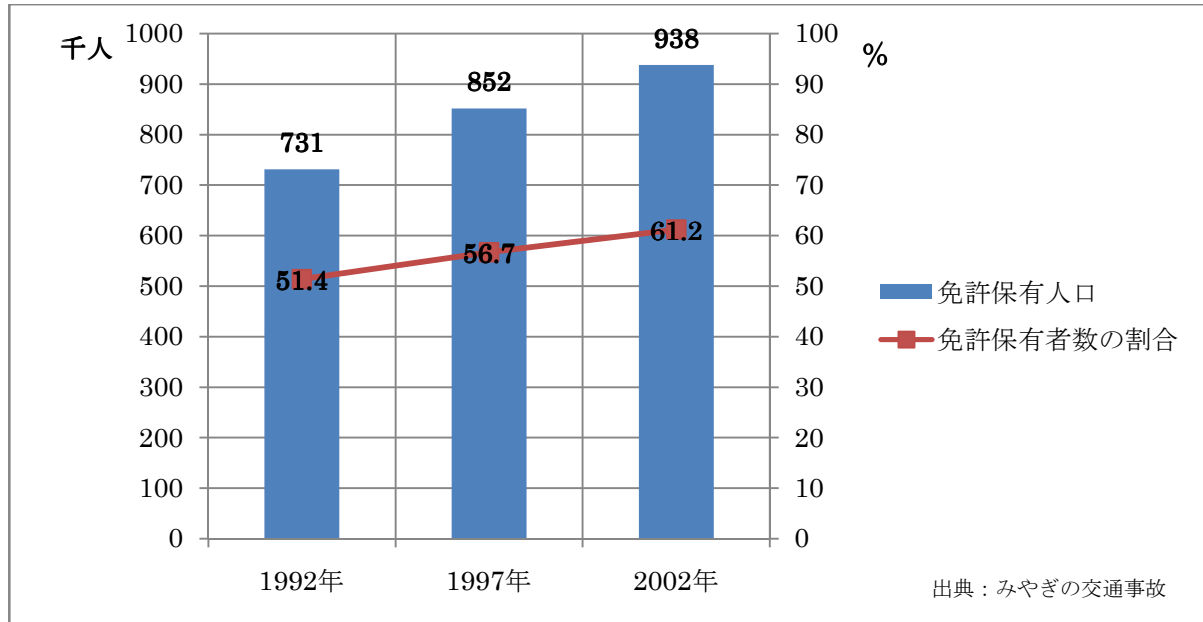

仙台都市圏の自動車運転免許保有人口等について (第4回仙台都市圏パーソントリップ調査報告書より抜粋)

1 仙台都市圏の自動車運転免許保有者の推移

2 仙台都市圏の将来免許保有率，保有人口の見通し