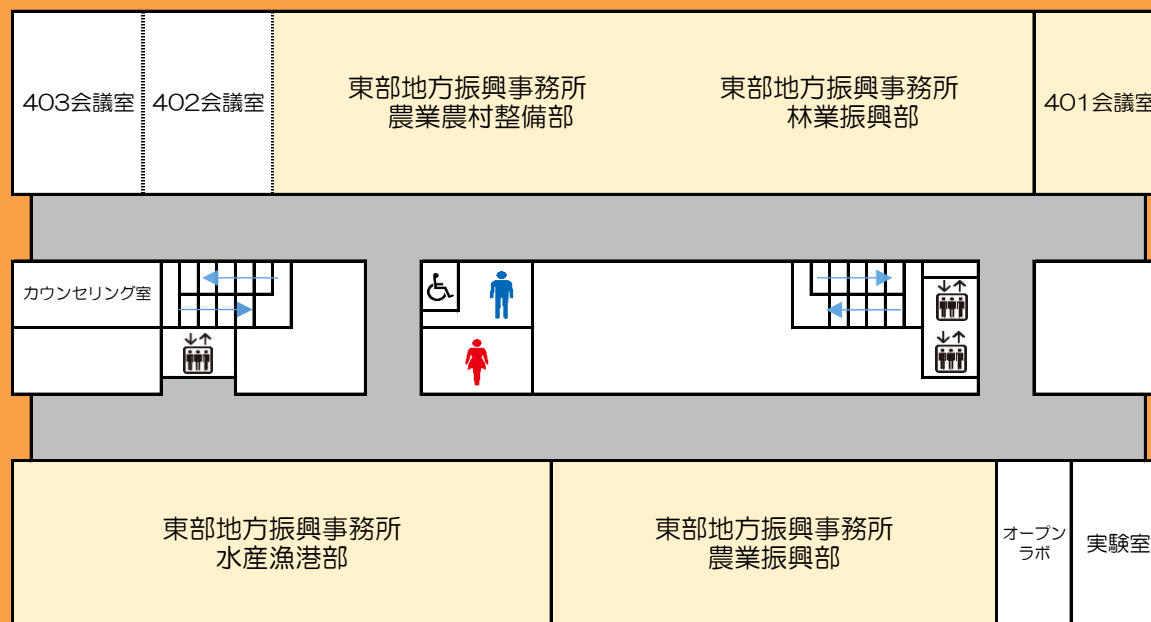

4F

事務所案内

- 4F 東部地方振興事務所 農業農村整備部
- 東部地方振興事務所 林業振興部
- 東部地方振興事務所 水産漁港部
- 東部地方振興事務所 農業振興部
- 401 会議室