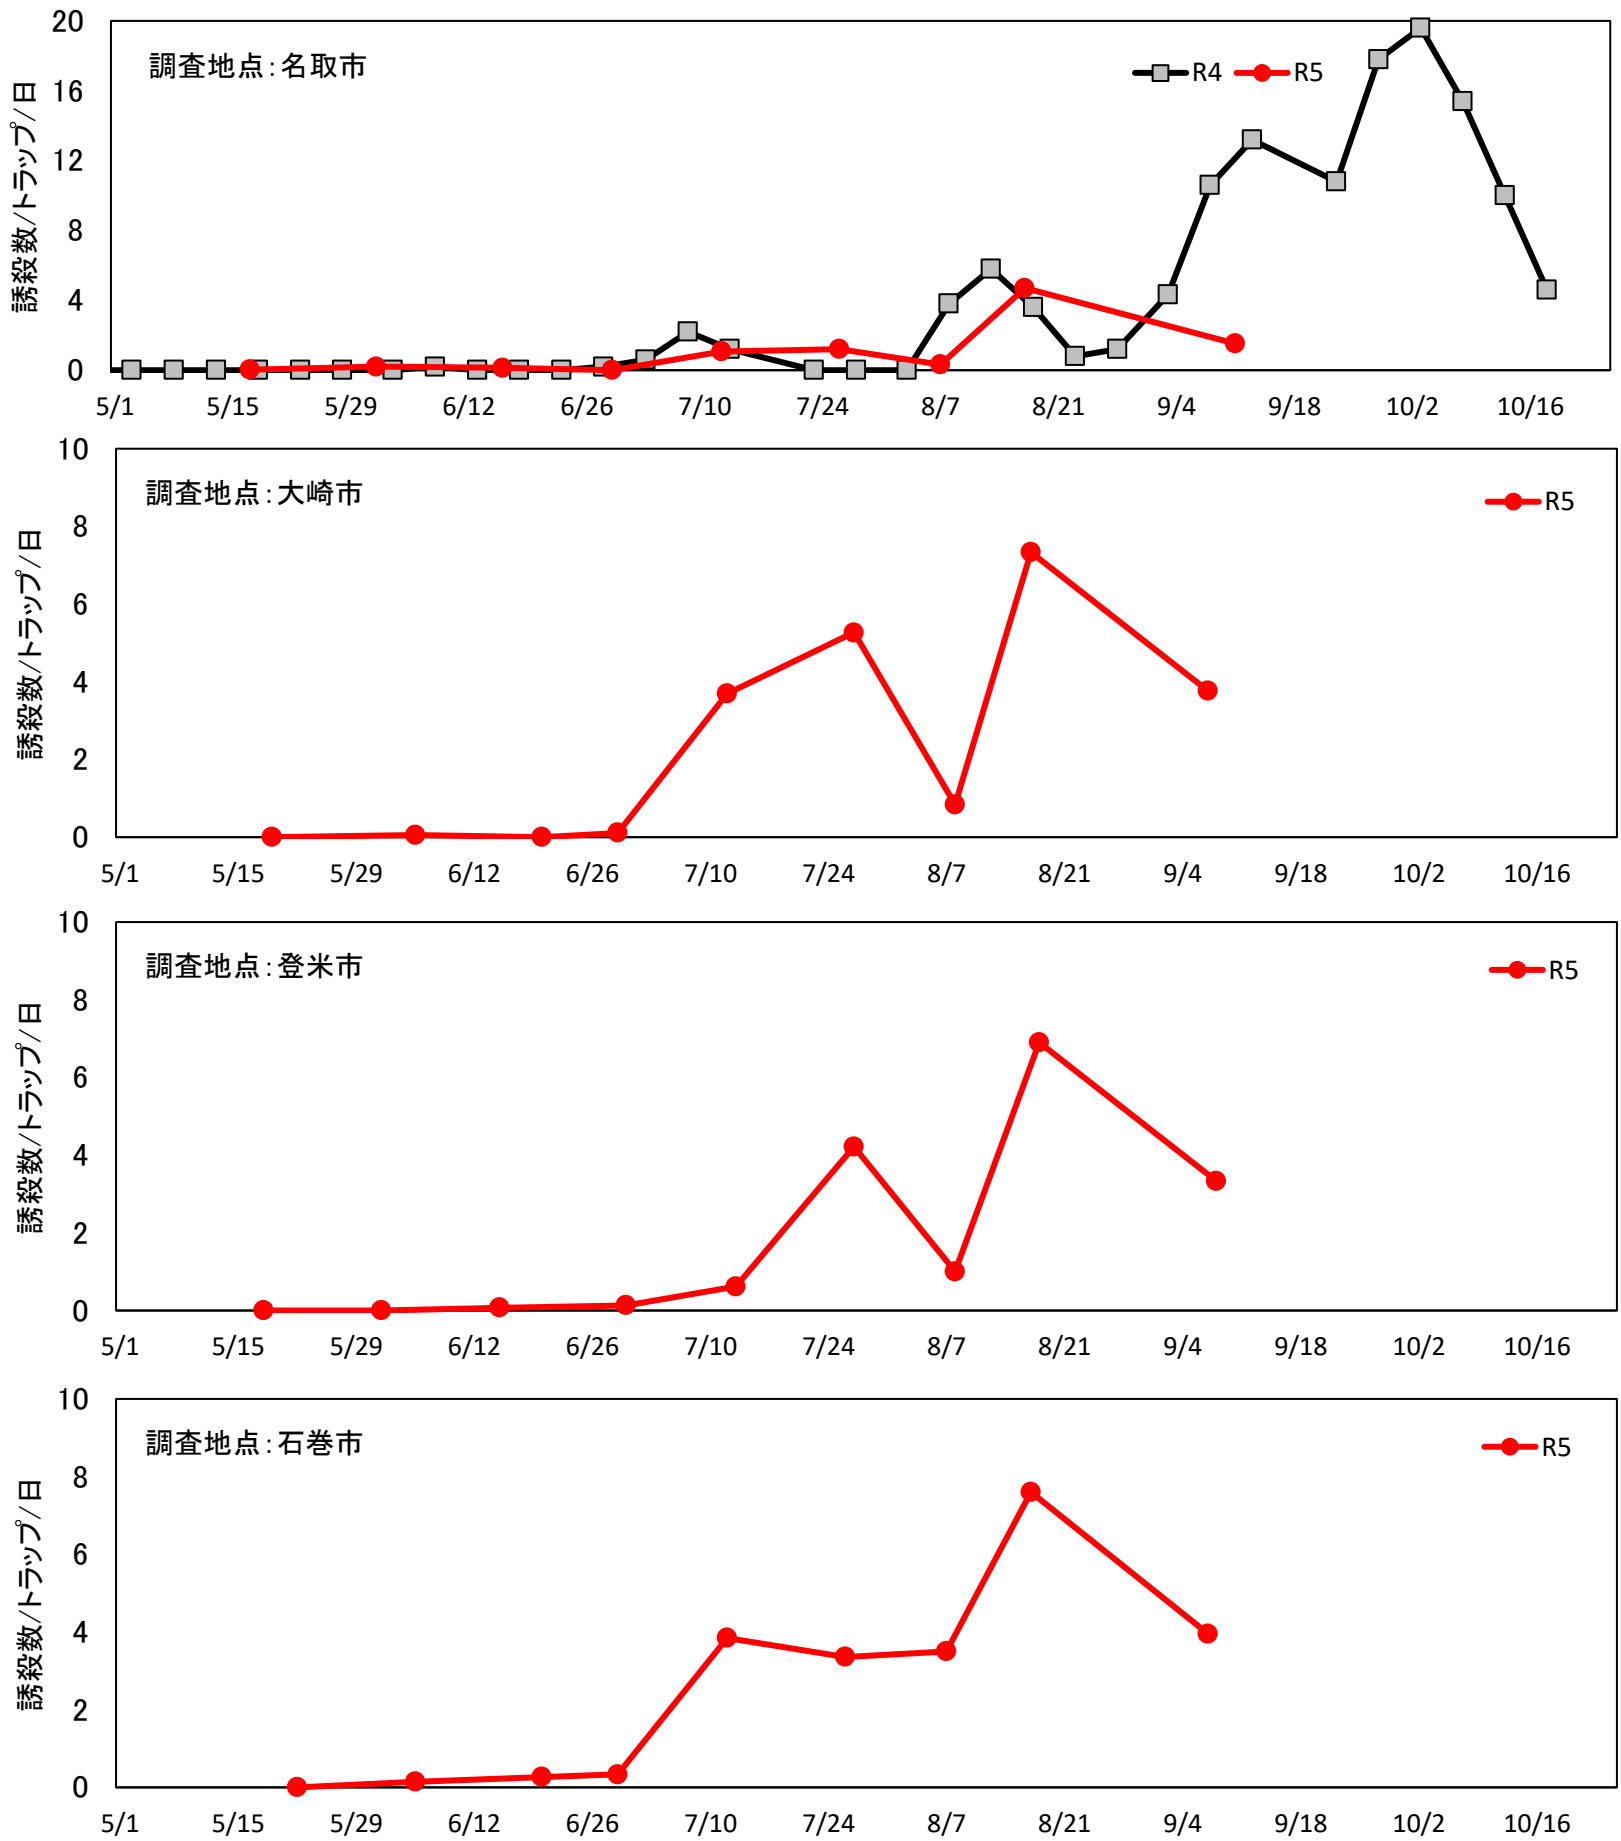

令和5年度フェロモントラップによるハスモンヨトウ誘殺状況

※名取市: 名取市のトマトほ場 (R4は農業・園芸総合研究所ほ場)
 ※大崎市: 大崎市のなすほ場 (前年なし)
 ※登米市: 登米市のなすほ場 (前年なし)
 ※石巻市: 石巻市のトマトほ場 (前年なし)
 ※名取市、大崎市、登米市、石巻市のトラップ設置日は4/17~18