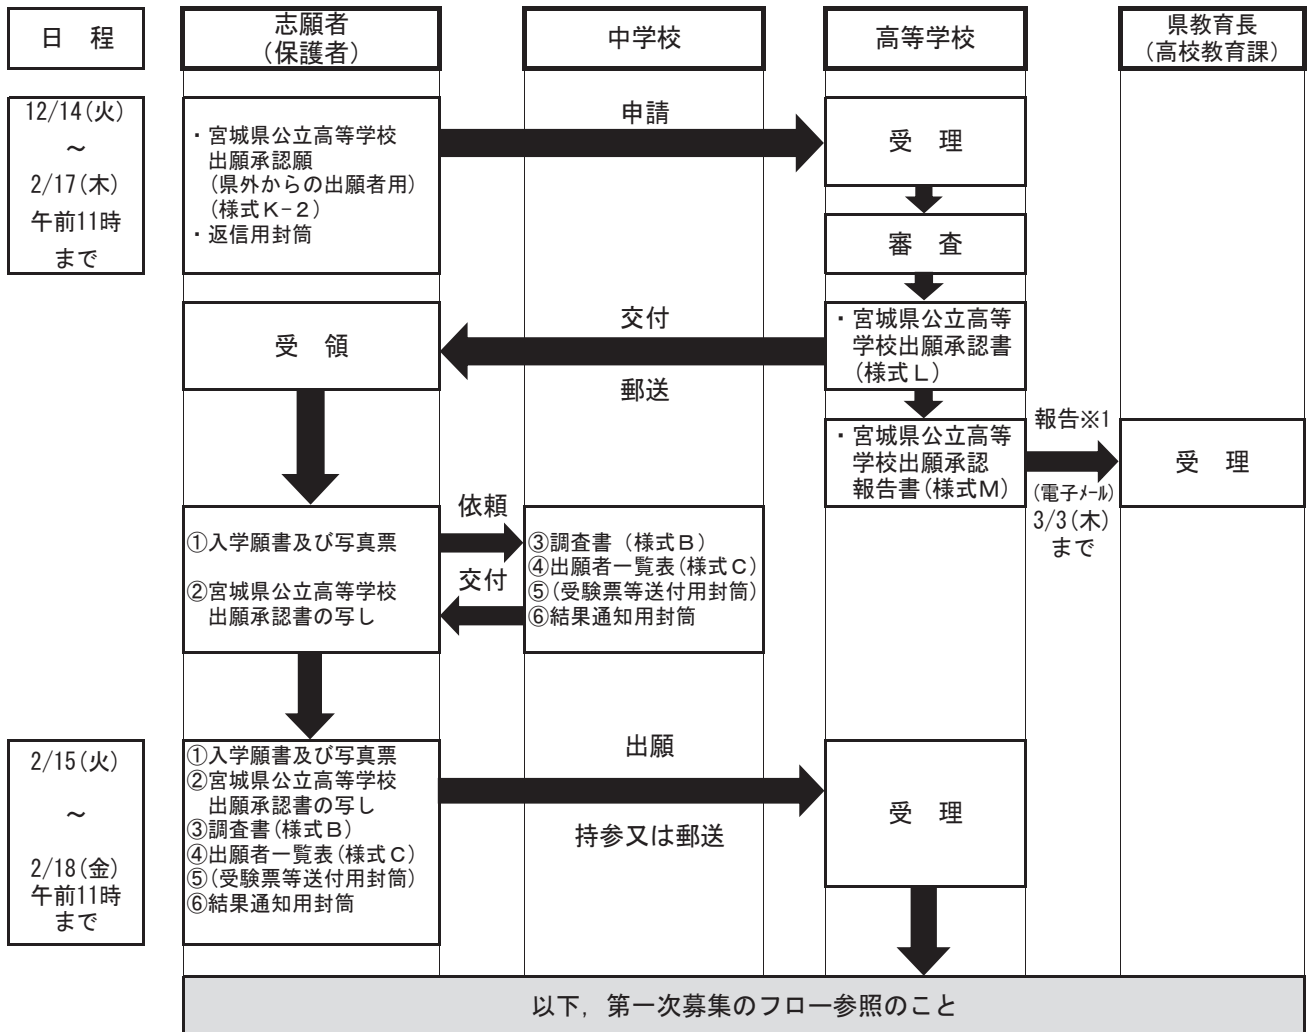

◆県外からの出願の流れ

◆特例措置の流れ(第一次募集)

※1 市立高等学校にあっては、所属教育委員会教育長を経て県教育長に報告する。