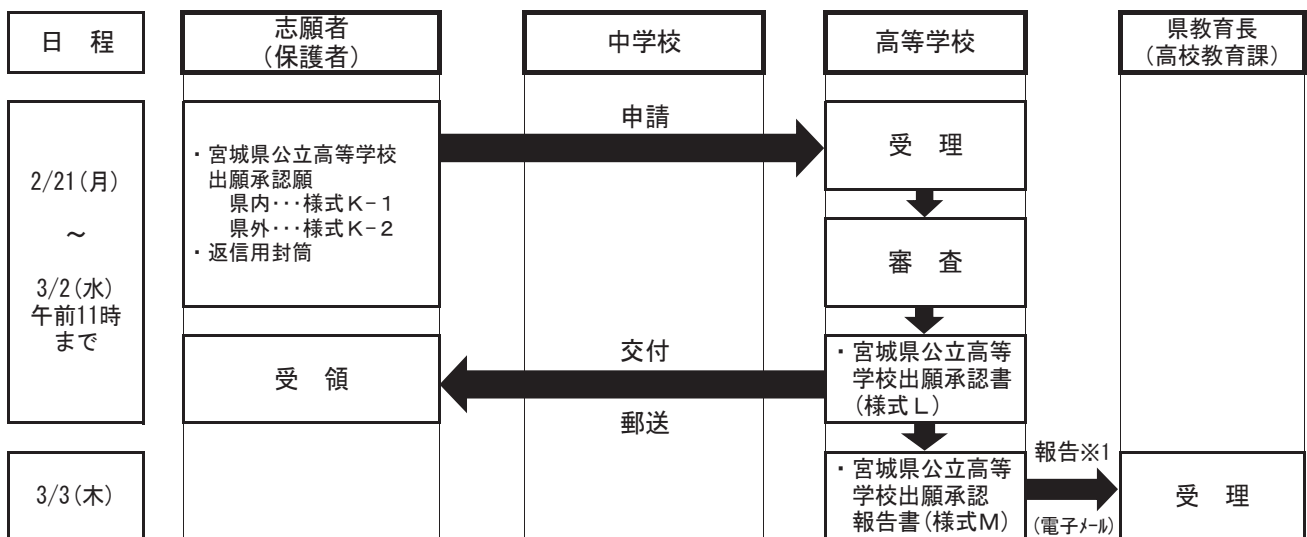

◆県外からの出願の流れ

◆特例措置の流れ(第一次募集)

※1 市立高等学校にあっては、所属教育委員会教育長を経て県教育長に報告する。