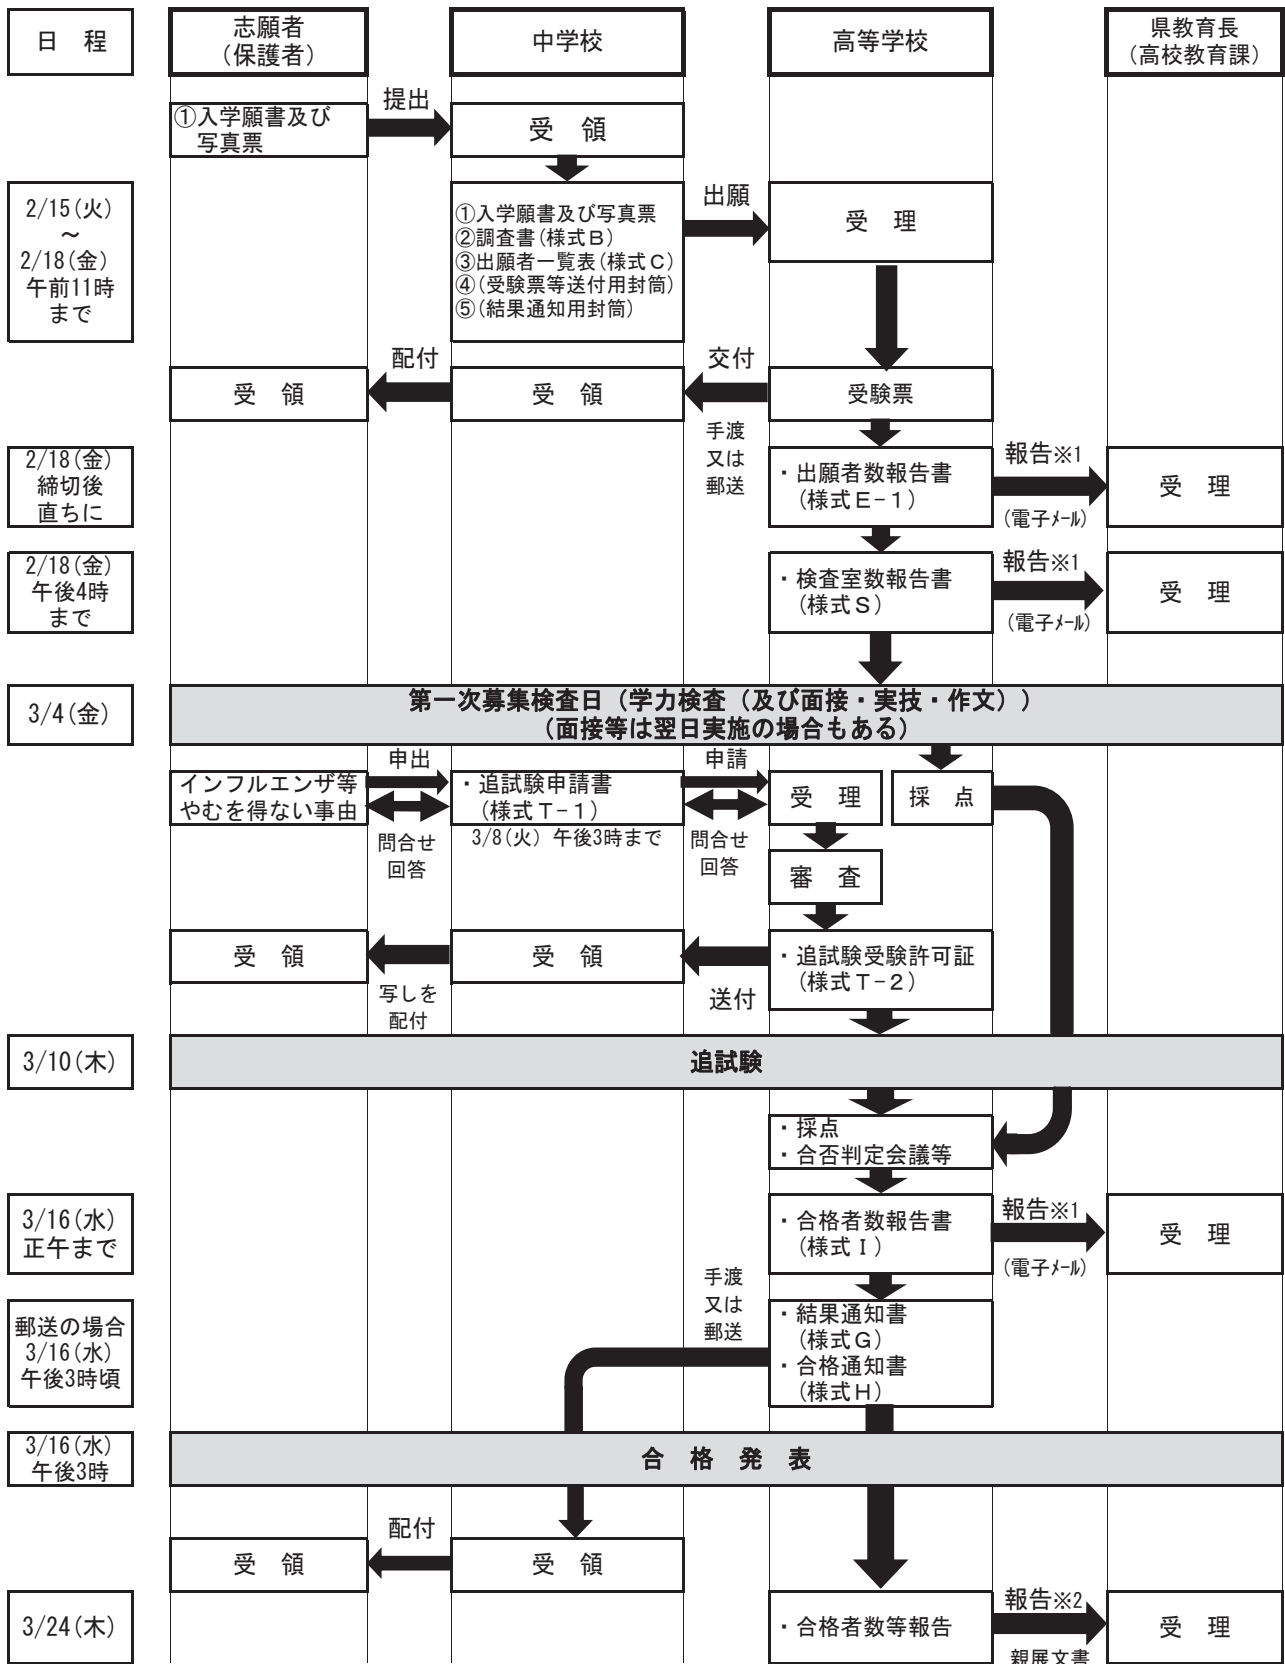

◆第一次募集の流れ

※1 市立高等学校にあっては、所属教育委員会教育長を経て県教育長に報告する。

※2 市立高等学校にあっては、所属教育委員会教育長へも報告する。