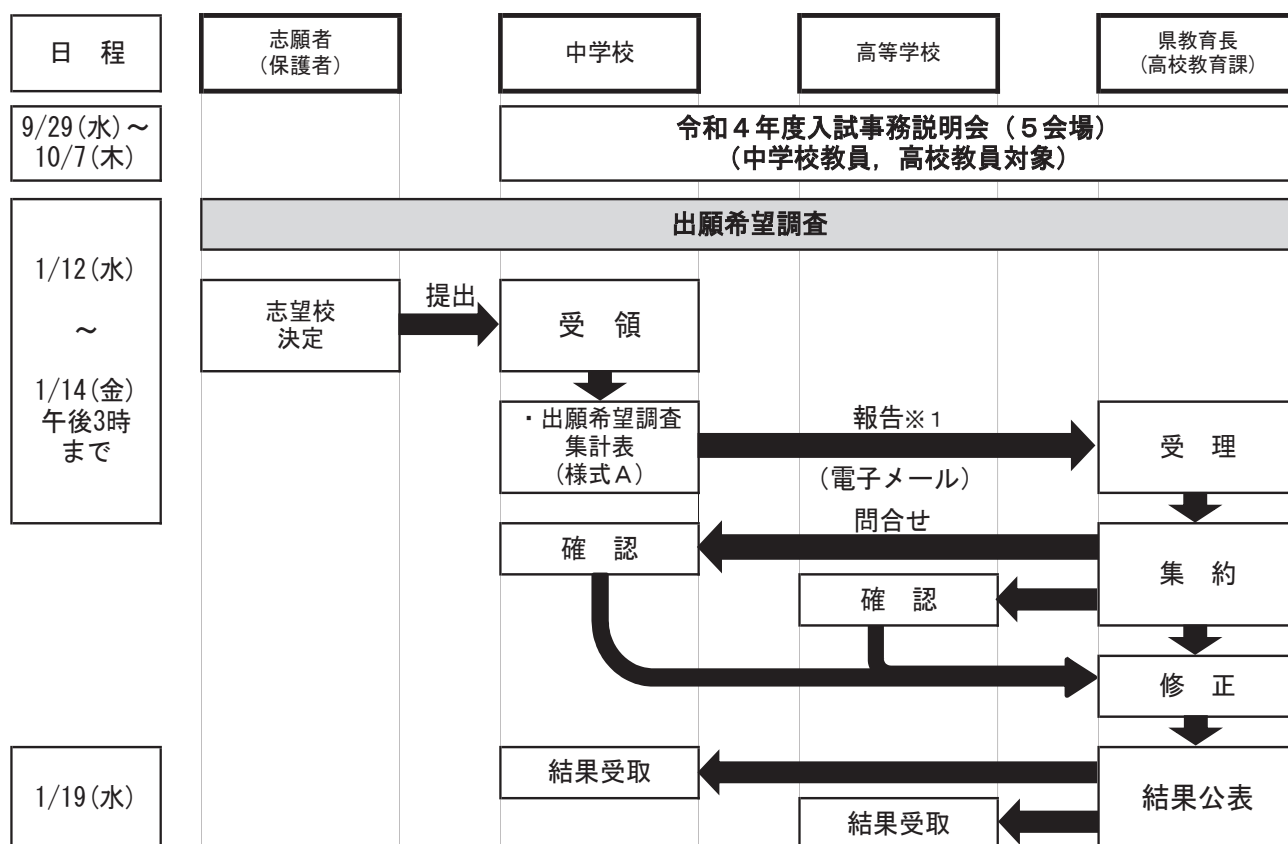

【入試のフロー図（概要）】

◆出願希望調査までの流れ

※1 仙台市立中学校にあっては、仙台市教育委員会教育長を経て県教育長に報告する。