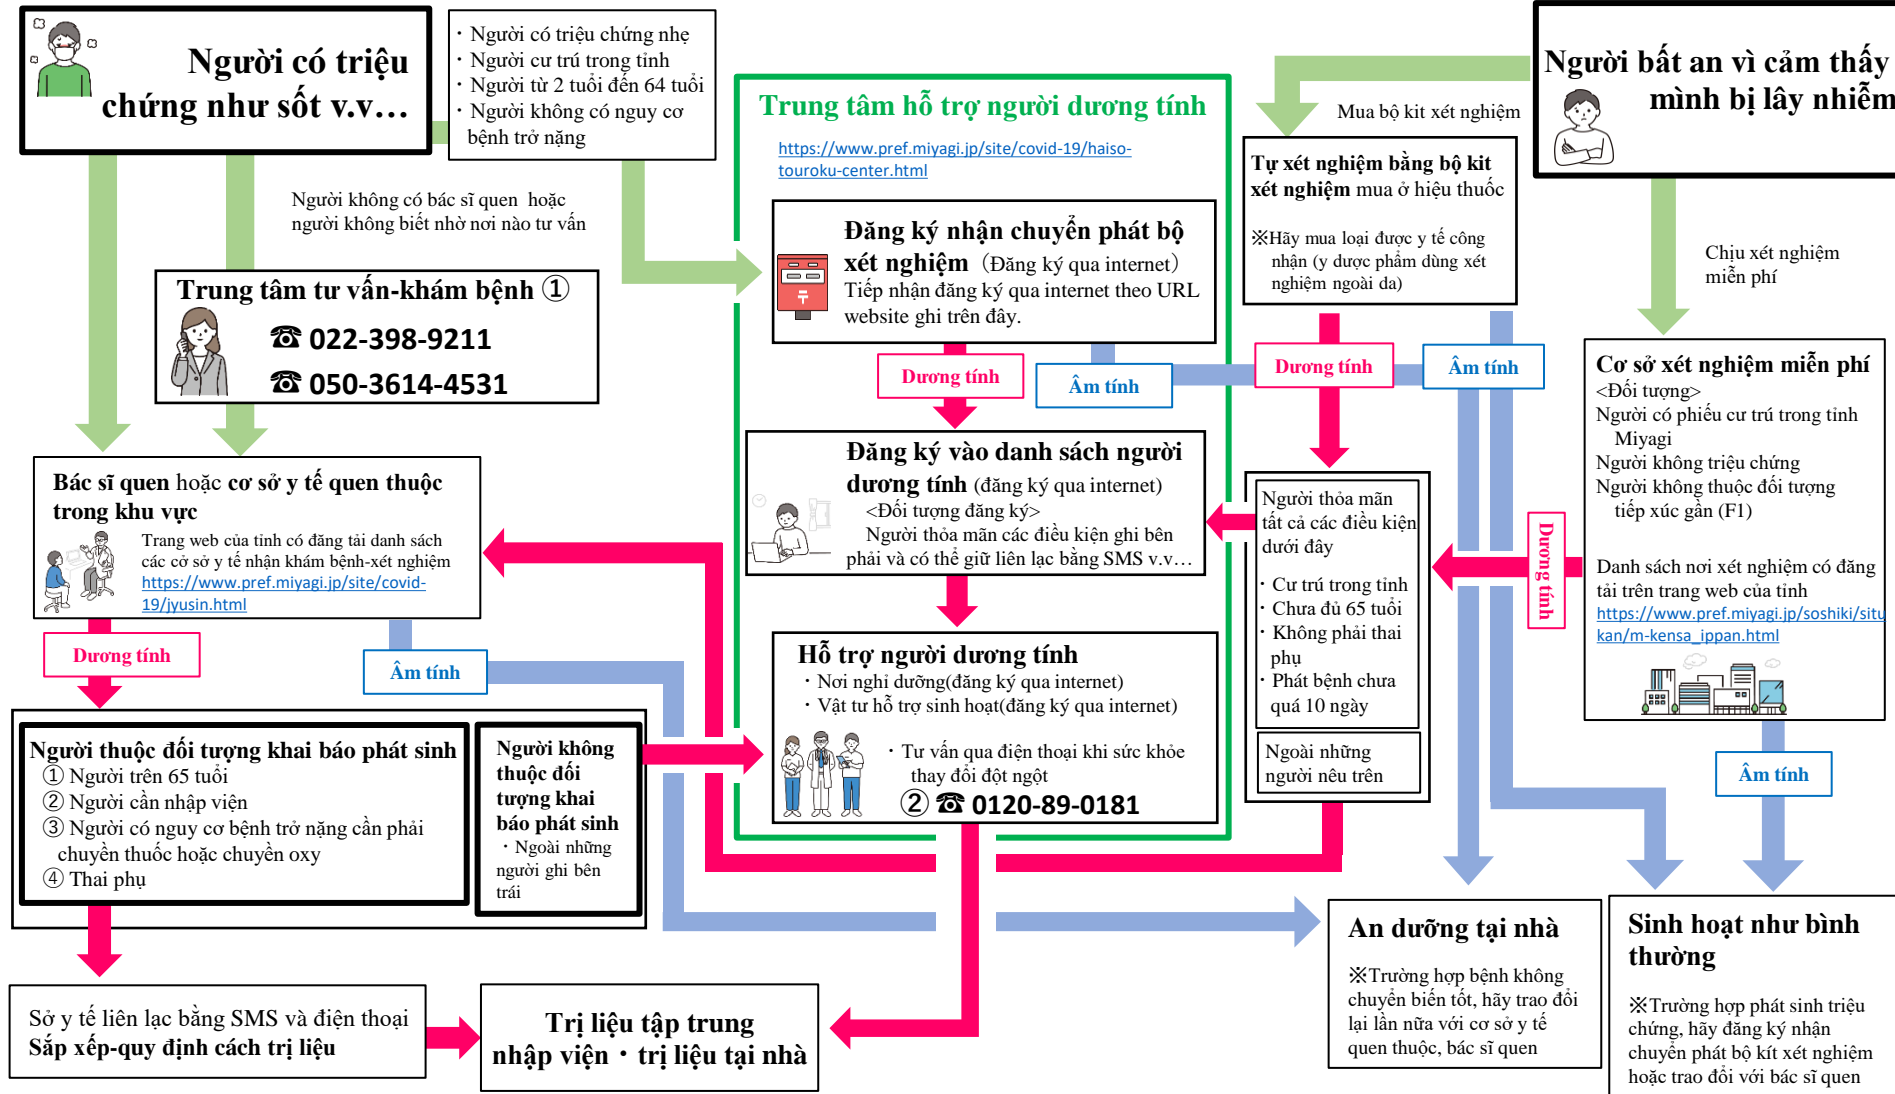

# Kính gửi cư dân trong tỉnh ~Khi quý vị lo bị nhiễm vi-rút corona chủng mới thì...~

※Nơi liên lạc và cách sắp xếp dành cho cư dân tp Sendai. Vui lòng kiểm tra trang web của tp. Sendai để biết thêm chi tiết.

① Hàng ngày, 24/24 / Ngôn ngữ giao tiếp: Tiếng Anh, tiếng Trung, tiếng Hàn, tiếng Tây Ban Nha, tiếng Bồ Đào Nha, tiếng Nhật Thứ Hai~Thứ Sáu, 8:30~18:00/Ngôn ngữ giao tiếp: tiếng Thái, tiếng Ne-pan, tiếng Việt, tiếng Nga, tiếng Tagalog, tiếng Indonesia, tiếng Hindi

② Hàng ngày, 24/24 / Ngôn ngữ giao tiếp: Tiếng Anh, tiếng Trung, tiếng Hàn, tiếng Tây Ban Nha, tiếng Bồ Đào Nha, người Pháp, tiếng Việt, tiếng Nhật