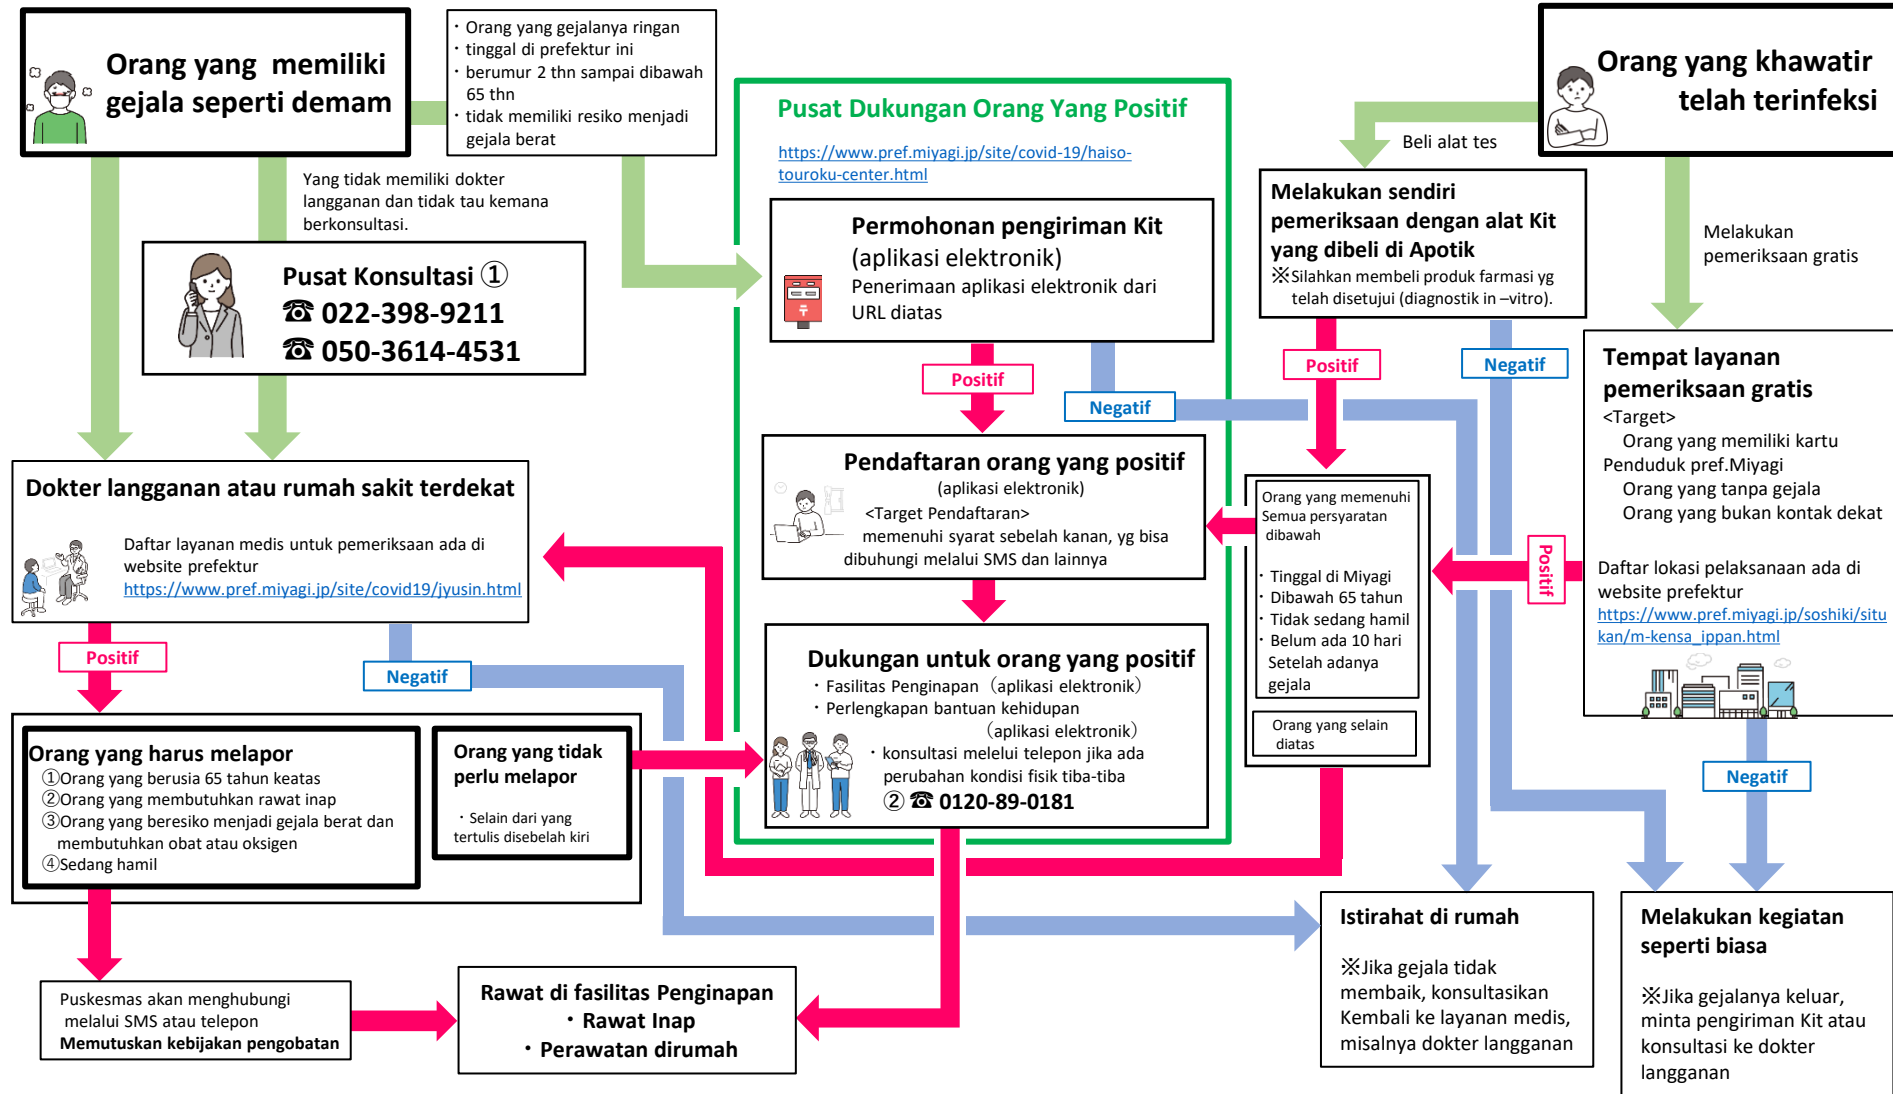

# Buat seluruh penduduk Prefektur Miyagi ~Ketika anda merasa terinfeksi COVID-19~

※Jika Anda tinggal di kota Sendai, prosedur dan informasi kontakannya berbeda.Silahkan periksa website kota Sendai.

① 24jam tiap hari/bahasa : bhs.Ingggris, bhs.Cina, bhs.Korea, bhs.Spanyol, bhs.Portugal, bhs.Jepang  
Senin~Jumat 8:30~18:00/bahasa : bhs.Thailand, bhs.Nepal, bhs.Vietnam, bhs.Rusia, bhs.Tagalog, bhs.Indonesia, bhs.Hindi

② 24jam tiap hari/bahasa : bhs.Ingggris, bhs.Cina, bhs.Korea, bhs.Spanyol, bhs.Portugal, bhs.Perancis, bhs.Vietnam, bhs.Jepang