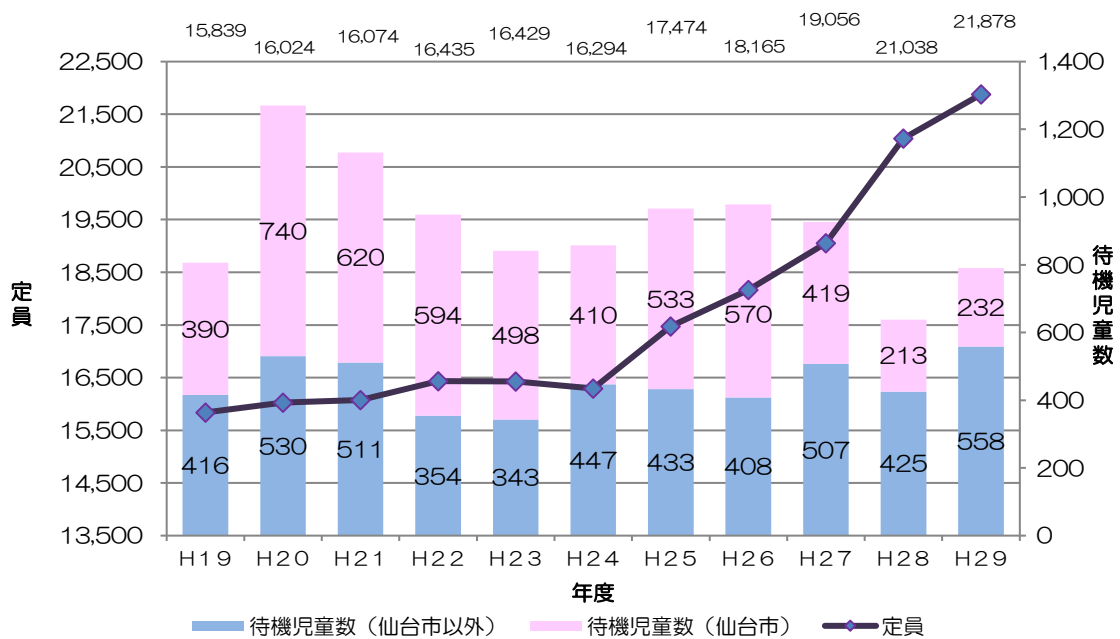

「みやぎ子ども・子育て幸福計画（第Ⅰ期）」の指標の状況

1 合計特殊出生率

H29：1.31（前年比▲0.03）……全国44位

2 保育所等利用待機児童数

H29：仙台市以外…558（前年度比+133），仙台市…232（前年度比+19）