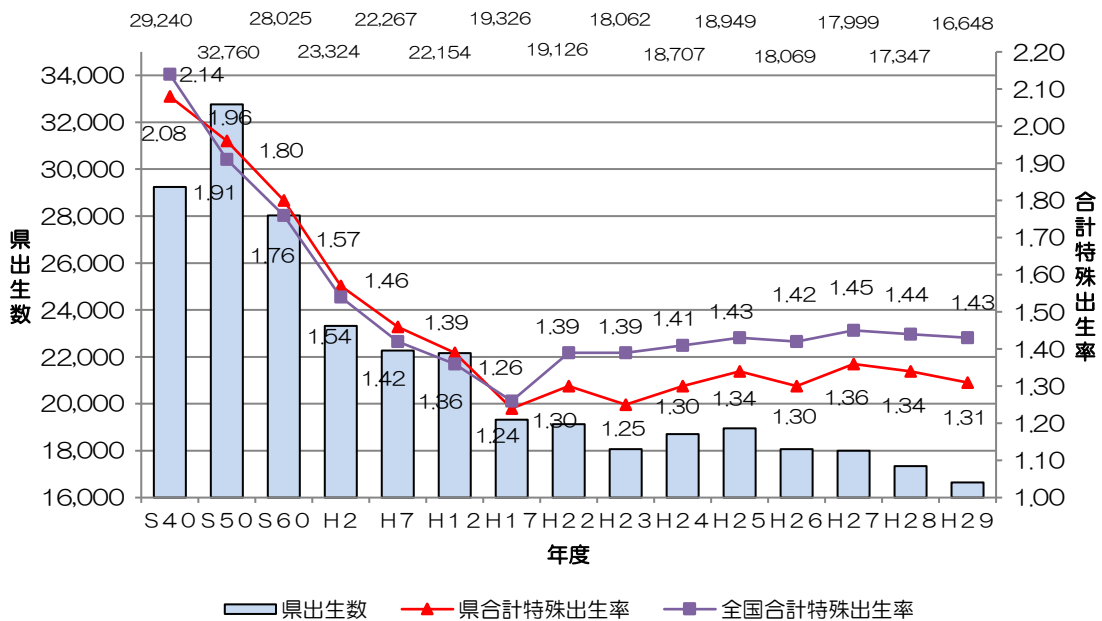

「みやぎ子ども・子育て幸福計画（第Ⅰ期）」の指標の状況

1 合計特殊出生率

H29：1.31（前年比▲0.03）……全国44位

2 保育所等利用待機児童数

H29：仙台市以外…558（前年度比+133），仙台市…232（前年度比+19）