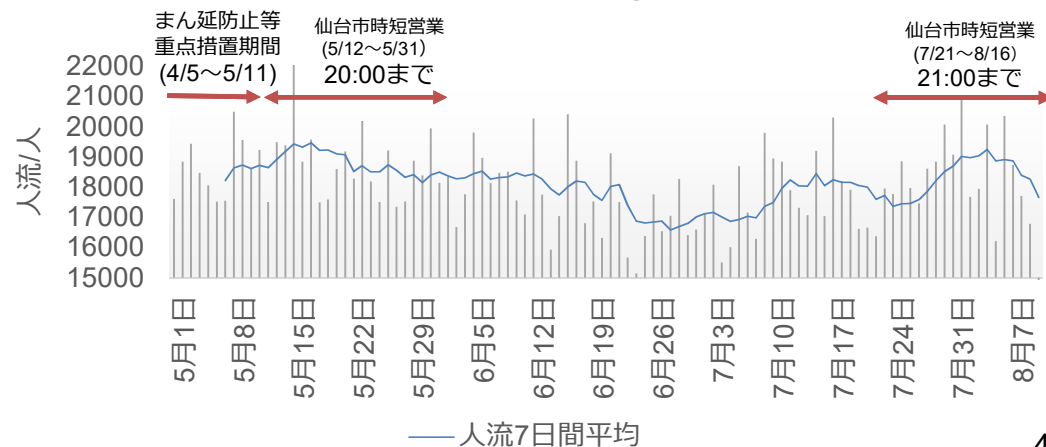

オリンピック競技日

仙台市4地点の人流（夜間）

出典: (株) Agoop

仙台駅西口（青葉区）周辺の人流

仙台駅東口（宮城野区）周辺の人流

泉中央駅（泉区）周辺の人流

長町駅（太白区）周辺の人流

「国分町」周辺夜間の人流（指数）と新型コロナ新規陽性者数比較

出典：(株) Agoop

「国分町」周辺夜間の人流（指数）と新型コロナ新規陽性者数比較

「人流を2週間後ろにスライドしたもの」

出典: (株) Agoop