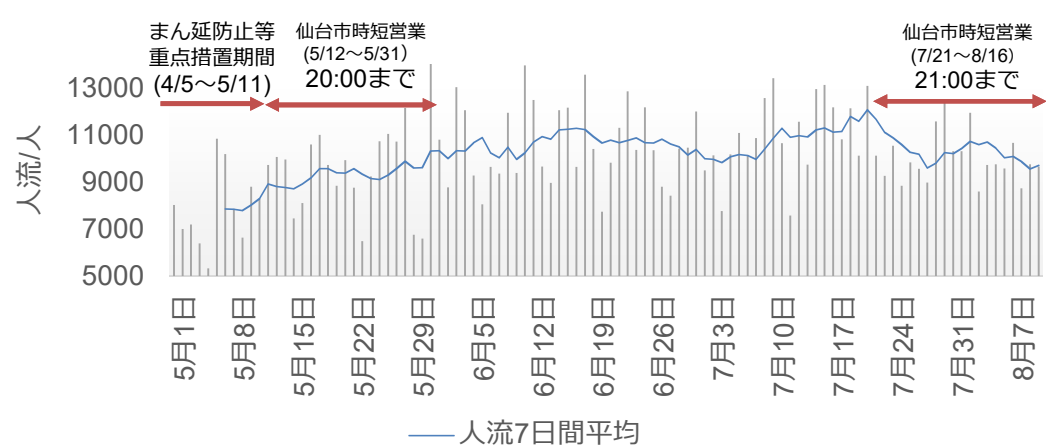

秋保温泉周辺の人流

オリンピック関連（利府町）の人流（全体・県外）

出典: (株) Agoop

利府町（全体）

休日（土日祝）

オリンピック競技日

利府町（県外）

休日（土日祝）

オリンピック競技日

仙台市4地点の人流（夜間）

出典: (株) Agoop

仙台駅西口（青葉区）周辺の人流

仙台駅東口（宮城野区）周辺の人流

泉中央駅（泉区）周辺の人流

長町駅（太白区）周辺の人流

「国分町」周辺夜間の人流（指数）と新型コロナ新規陽性者数比較

出典：(株) Agoop

「国分町」周辺夜間の人流（指数）と新型コロナ新規陽性者数比較

「人流を2週間後ろにスライドしたもの」

出典: (株) Agoop