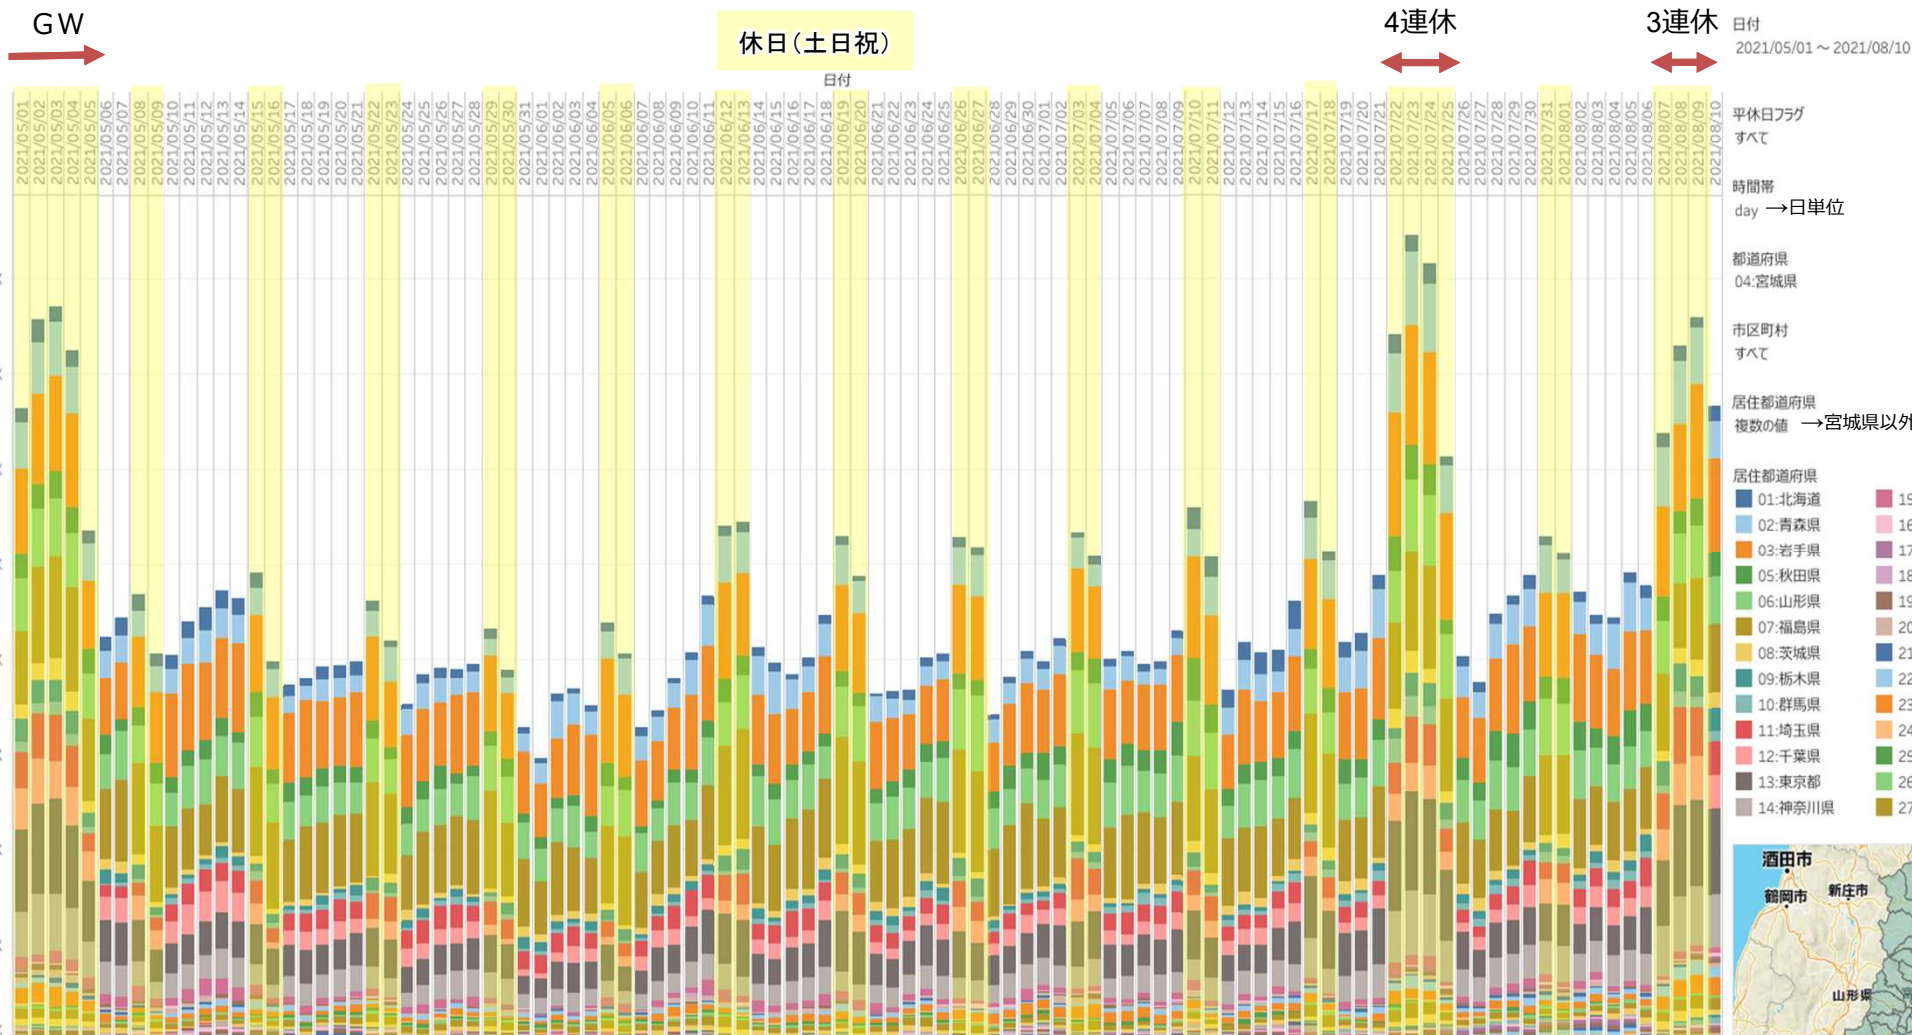

人流等の動向について

他都道府県からの来県状況（県全体）

出典: (株) Agoop

他都道府県からの来県状況（県内4地点）

出典: (株) Agoop

宮城野原駅（楽天生命パーク）周辺の人流

仙台うみの杜水族館周辺の人流

特別景勝松島周辺の人流

秋保温泉周辺の人流

オリンピック関連（利府町）の人流（全体・県外）

出典: (株) Agoop

利府町（全体）

休日（土日祝）

オリンピック競技日

利府町（県外）

休日（土日祝）

オリンピック競技日

仙台市4地点の人流（夜間）

出典: (株) Agoop

仙台駅西口（青葉区）周辺の人流

仙台駅東口（宮城野区）周辺の人流

泉中央駅（泉区）周辺の人流

長町駅（太白区）周辺の人流

「国分町」周辺夜間の人流（指数）と新型コロナ新規陽性者数比較

出典：(株) Agoop

「国分町」周辺夜間の人流（指数）と新型コロナ新規陽性者数比較

「人流を2週間後ろにスライドしたもの」

出典: (株) Agoop