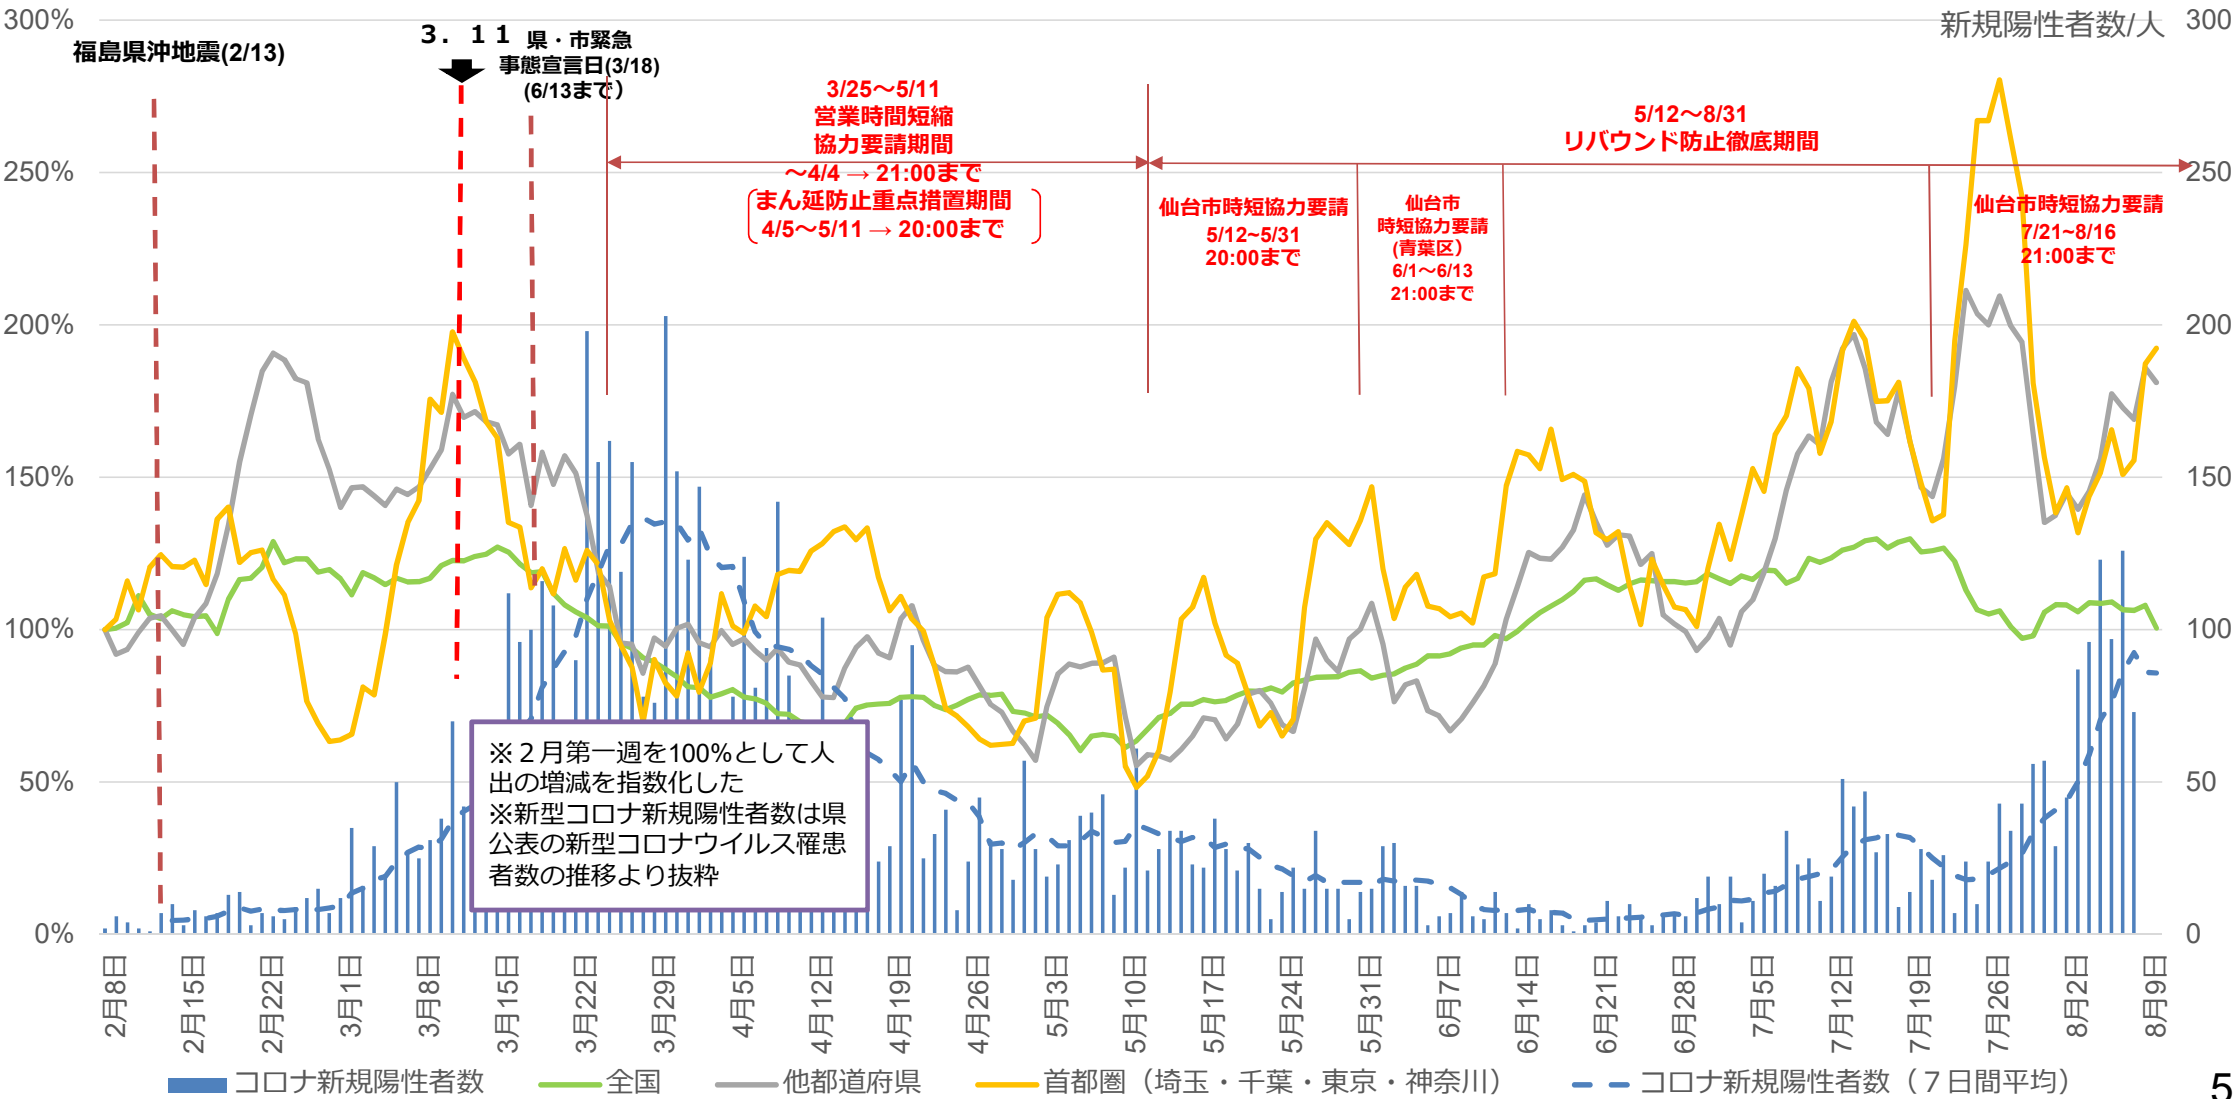

秋保温泉周辺の人流

オリンピック関連（利府町）の人流（全体・県外）

出典: (株) Agoop

利府町（全体）

休日（土日祝）

オリンピック競技日

利府町（県外）

休日（土日祝）

オリンピック競技日

仙台市4地点の人流（夜間）

出典: (株) Agoop

仙台駅西口（青葉区）周辺の人流

仙台駅東口（宮城野区）周辺の人流

泉中央駅（泉区）周辺の人流

長町駅（太白区）周辺の人流

「国分町」周辺夜間の人流（指数）と新型コロナ新規陽性者数比較

出典：(株) Agoop

「国分町」周辺夜間の人流（指数）と新型コロナ新規陽性者数比較

「人流を2週間後ろにスライドしたもの」

出典: (株) Agoop