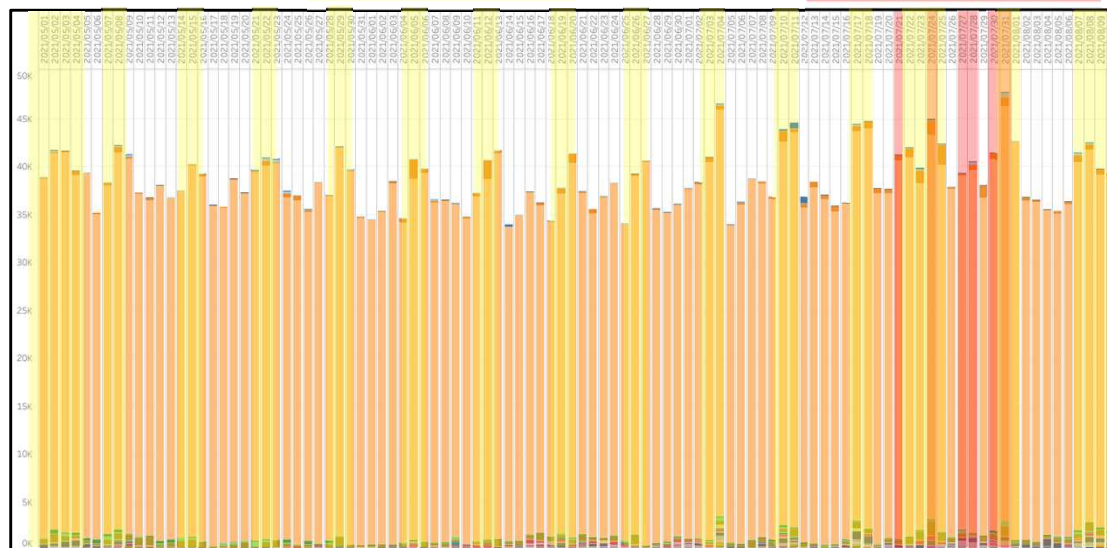

人流等の動向について

他都道府県からの来県状況（県全体）

出典: (株) Agoop

他都道府県からの来県状況（県内4地点）

出典: (株) Agoop

宮城野原駅（楽天生命パーク）周辺の人流

仙台うみの杜水族館周辺の人流

特別景勝松島周辺の人流

秋保温泉周辺の人流

オリンピック関連（利府町）の人流（全体・県外）

出典: (株) Agoop

利府町（全体）

休日（土日祝）

オリンピック競技日

利府町（県外）

休日（土日祝）

オリンピック競技日

仙台市4地点の人流（夜間）

出典: (株) Agoop

仙台駅西口（青葉区）周辺の人流

仙台駅東口（宮城野区）周辺の人流

泉中央駅（泉区）周辺の人流

長町駅（太白区）周辺の人流

「国分町」周辺夜間の人流（指数）と新型コロナ新規陽性者数比較

出典：(株) Agoop

「国分町」周辺夜間の人流（指数）と新型コロナ新規陽性者数比較

「人流を2週間後ろにスライドしたもの」

出典: (株) Agoop