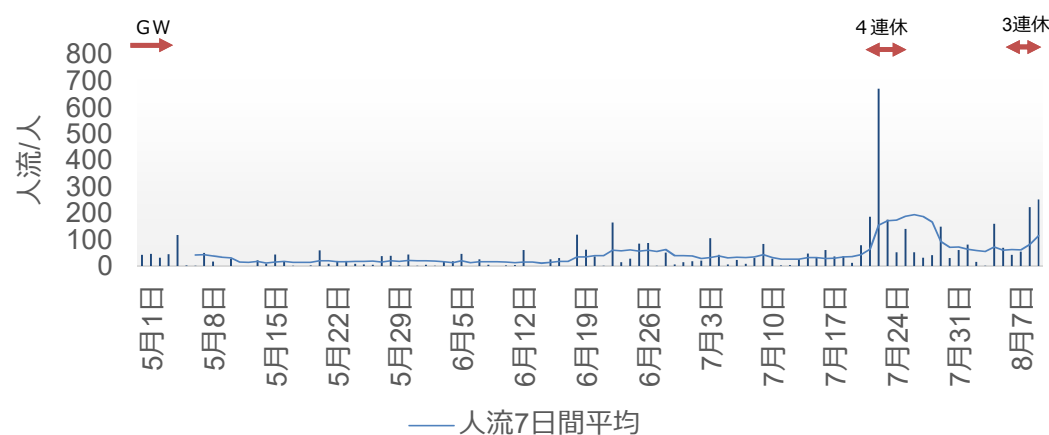

人流等の動向について

他都道府県からの来県状況（県全体）

出典: (株) Agoop

他都道府県からの来県状況（県内4地点）

出典: (株) Agoop

宮城野原駅（楽天生命パーク）周辺の人流

仙台うみの杜水族館周辺の人流

特別景勝松島周辺の人流

秋保温泉周辺の人流

オリンピック関連（利府町）の人流（全体・県外）

出典: (株) Agoop

利府町（全体）

休日（土日祝）

オリンピック競技日

利府町（県外）

休日（土日祝）

オリンピック競技日

仙台市4地点の人流（夜間）

出典: (株) Agoop

仙台駅西口（青葉区）周辺の人流

仙台駅東口（宮城野区）周辺の人流

泉中央駅（泉区）周辺の人流

長町駅（太白区）周辺の人流

「国分町」周辺夜間の人流（指数）と新型コロナ新規陽性者数比較