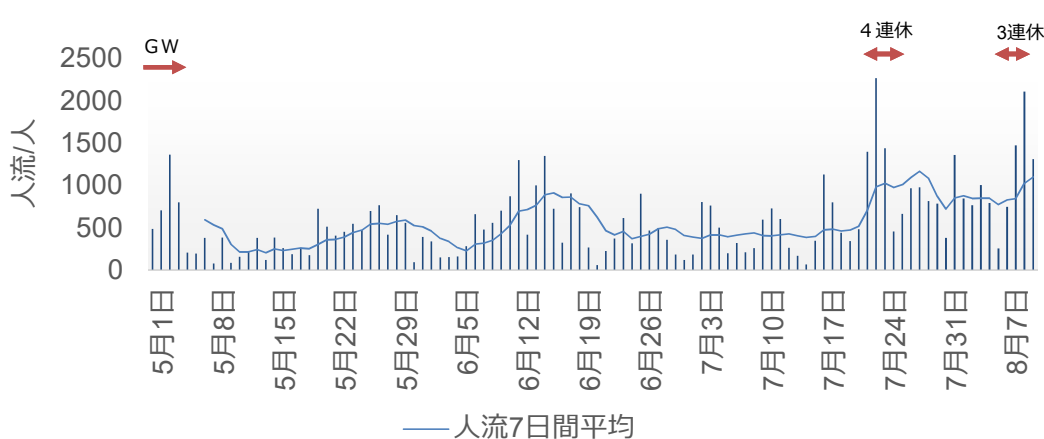

人流等の動向について

他都道府県からの来県状況（県全体）

出典: (株) Agoop

他都道府県からの来県状況（県内4地点）

出典: (株) Agoop

宮城野原駅（楽天生命パーク）周辺の人流

仙台うみの杜水族館周辺の人流

特別景勝松島周辺の人流

秋保温泉周辺の人流

オリンピック関連（利府町）の人流（全体・県外）

出典: (株) Agoop

利府町（全体）

休日（土日祝）

オリンピック競技日

利府町（県外）

休日（土日祝）