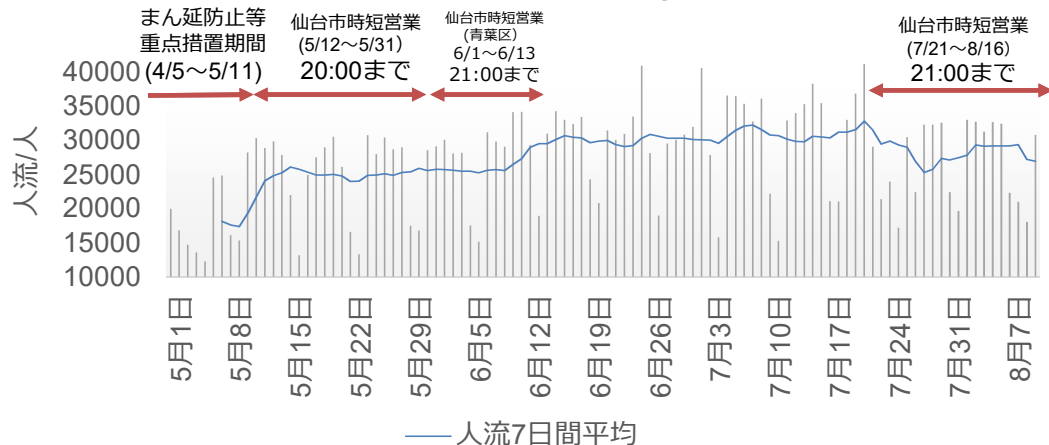

秋保温泉周辺の人流

オリンピック関連（利府町）の人流（全体・県外）

出典: (株) Agoop

利府町（全体）

休日（土日祝）

オリンピック競技日

利府町（県外）

休日（土日祝）

オリンピック競技日

仙台市4地点の人流（夜間）

出典: (株) Agoop

仙台駅西口（青葉区）周辺の人流

仙台駅東口（宮城野区）周辺の人流

泉中央駅（泉区）周辺の人流

長町駅（太白区）周辺の人流

「国分町」周辺夜間の人流（指数）と新型コロナ新規陽性者数比較

出典：(株) Agoop

「国分町」周辺夜間の人流（指数）と新型コロナ新規陽性者数比較

「人流を2週間後ろにスライドしたもの」

出典: (株) Agoop