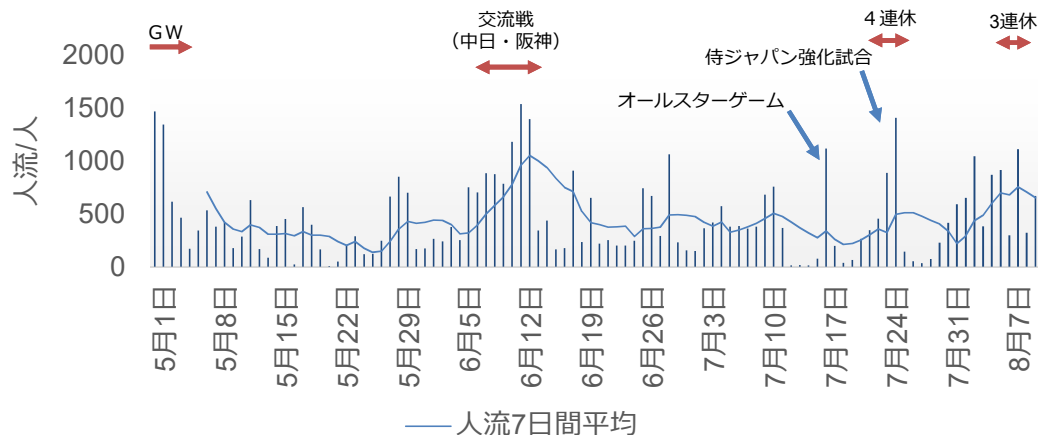

人流等の動向について

他都道府県からの来県状況（県全体）

出典: (株) Agoop

他都道府県からの来県状況（県内4地点）

出典: (株) Agoop

宮城野原駅（楽天生命パーク）周辺の人流

仙台うみの杜水族館周辺の人流

特別景勝松島周辺の人流

秋保温泉周辺の人流

オリンピック関連（利府町）の人流（全体・県外）

出典: (株) Agoop

利府町（全体）

休日（土日祝）

オリンピック競技日

利府町（県外）

休日（土日祝）