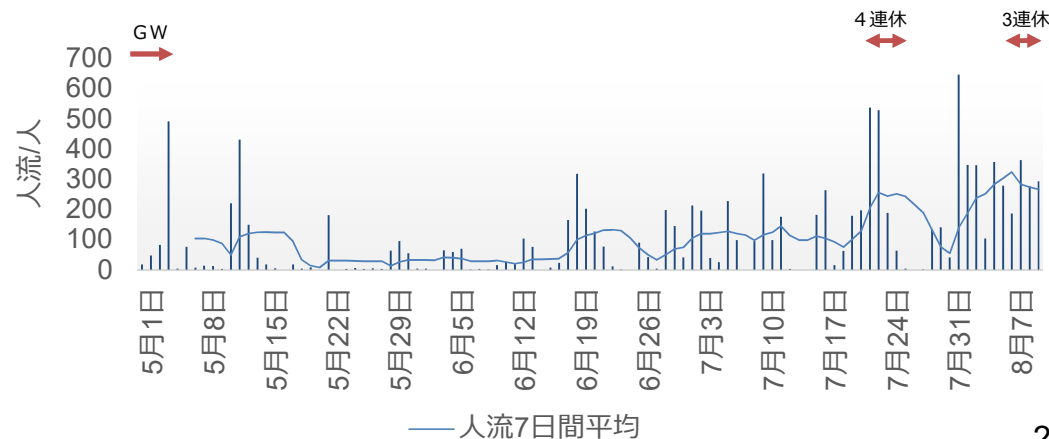

人流等の動向について

他都道府県からの来県状況（県全体）

出典: (株) Agoop

他都道府県からの来県状況（県内4地点）

出典: (株) Agoop

宮城野原駅（楽天生命パーク）周辺の人流

仙台うみの杜水族館周辺の人流

特別景勝松島周辺の人流

秋保温泉周辺の人流

オリンピック関連（利府町）の人流（全体・県外）

出典: (株) Agoop

利府町（全体）

休日（土日祝）

オリンピック競技日

利府町（県外）

休日（土日祝）

オリンピック競技日

仙台市4地点の人流（夜間）

出典: (株) Agoop

仙台駅西口（青葉区）周辺の人流

仙台駅東口（宮城野区）周辺の人流

泉中央駅（泉区）周辺の人流

長町駅（太白区）周辺の人流

「国分町」周辺夜間の人流（指数）と新型コロナ新規陽性者数比較