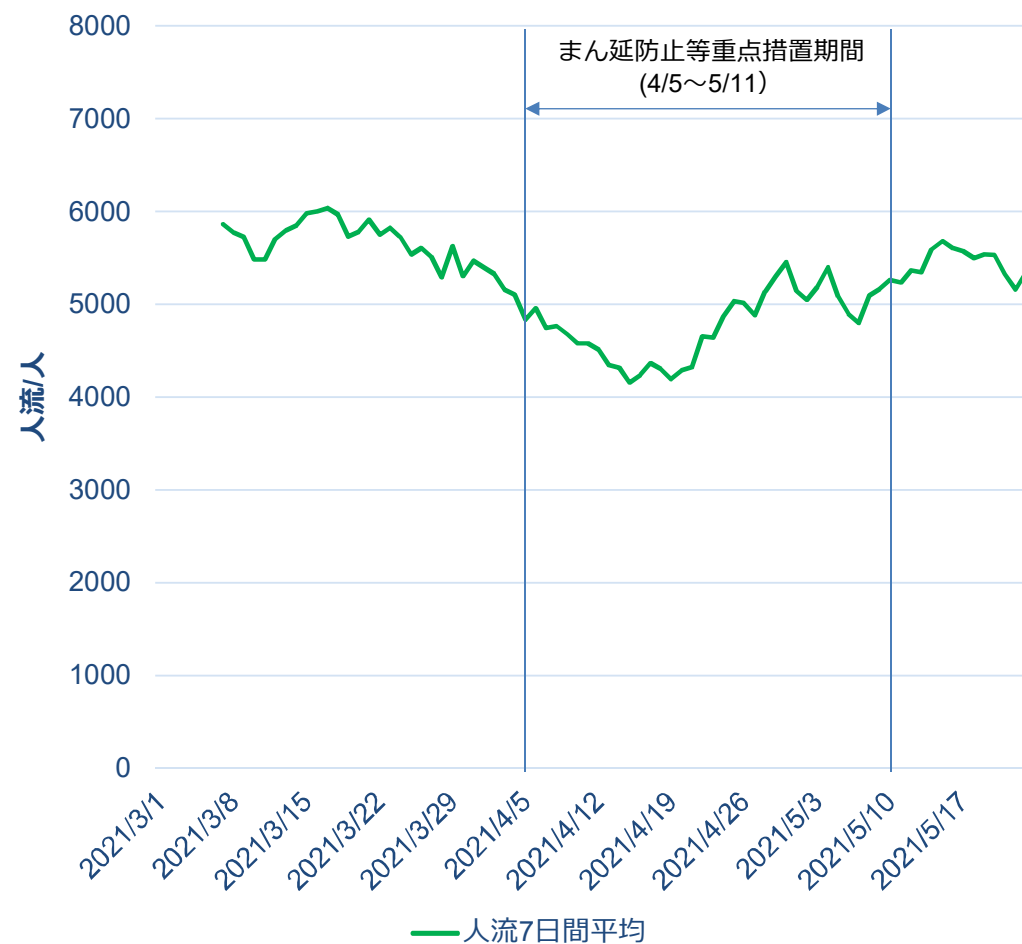

仙台市外2地点の人流（夜間）

出典: (株) Agoop

本塩釜駅周辺の人流