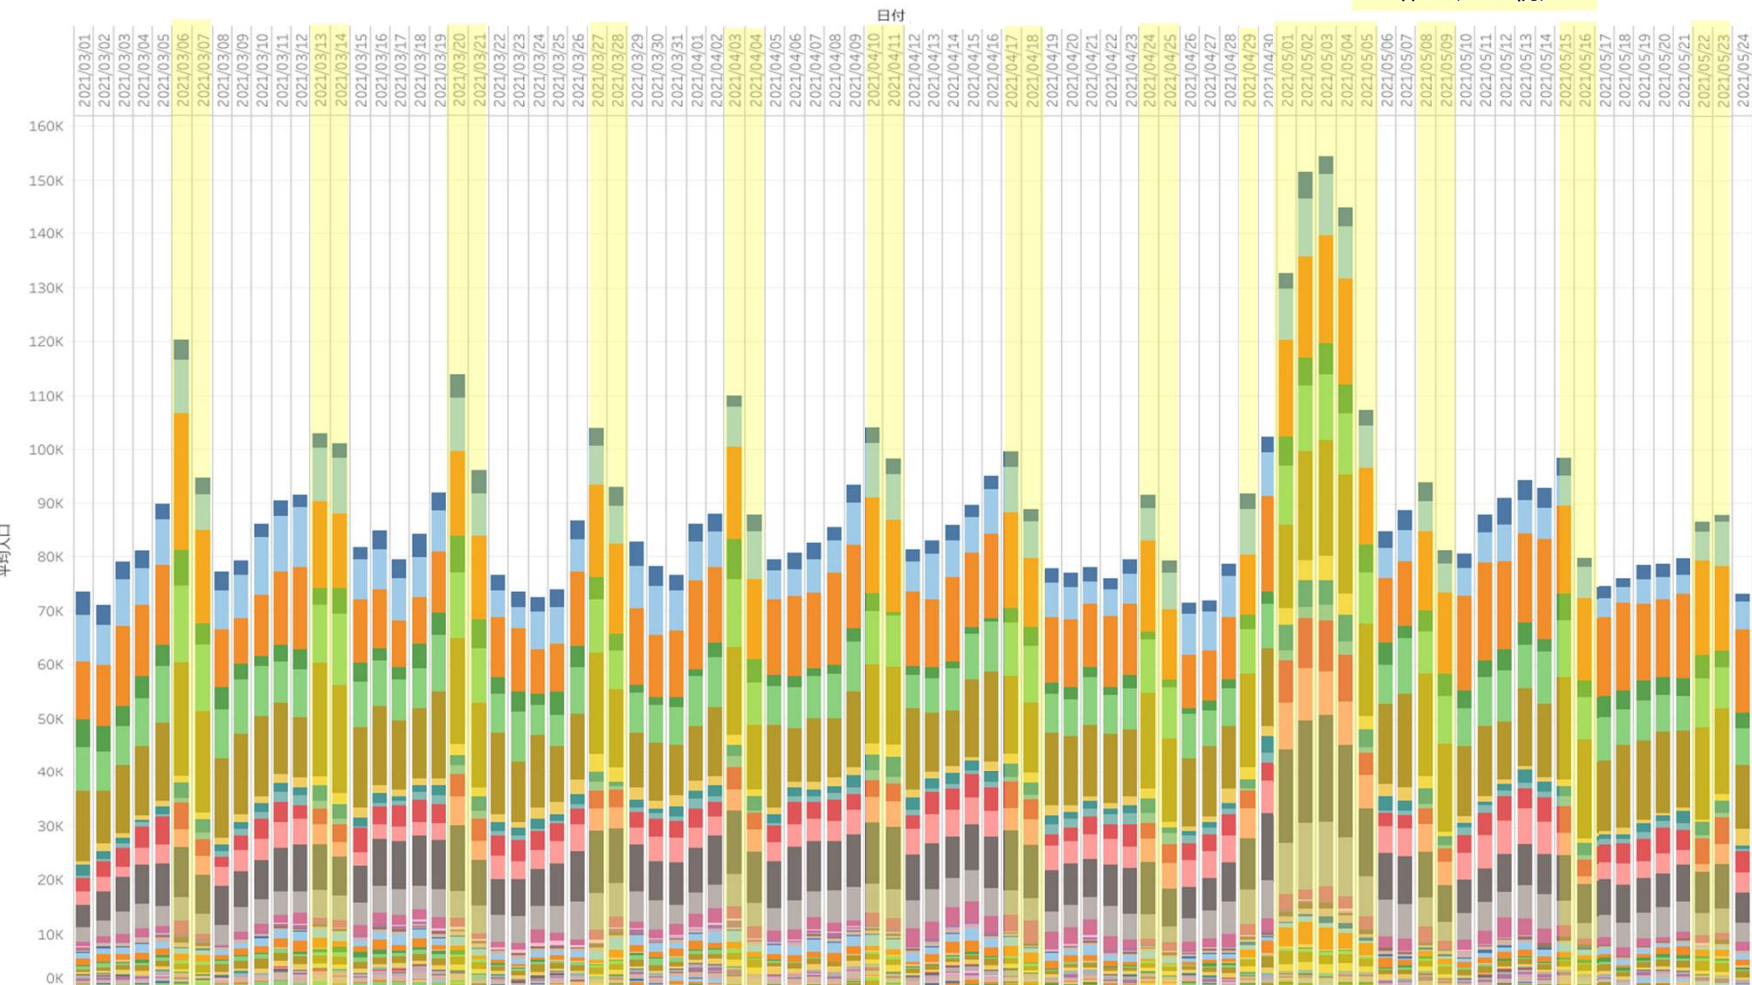

人流等の動向について

他都道府県からの来県状況

出典: (株) Agoop

休日(土日祝)

日付
2021/03/01 ~ 2021/05/25

平日日フラグ
すべて

時間帯
day → 日単位

都道府県
04:宮城県

市区町村
すべて

居住都道府県
複数の値 → 宮城県以外

- | | | |
|---------|---------|---------|
| 01:北海道 | 21:岐阜県 | 40:福岡県 |
| 02:青森県 | 22:静岡県 | 41:佐賀県 |
| 03:岩手県 | 23:愛知県 | 42:長崎県 |
| 05:秋田県 | 24:三重県 | 43:熊本県 |
| 06:山形県 | 25:滋賀県 | 44:大分県 |
| 07:福島県 | 26:京都府 | 45:宮崎県 |
| 08:茨城県 | 27:大阪府 | 46:鹿児島県 |
| 09:栃木県 | 28:兵庫県 | 47:沖縄県 |
| 10:群馬県 | 29:奈良県 | |
| 11:埼玉県 | 30:和歌山県 | |
| 12:千葉県 | 31:鳥取県 | |
| 13:東京都 | 32:島根県 | |
| 14:神奈川県 | 33:岡山県 | |
| 15:新潟県 | 34:広島県 | |
| 16:富山県 | 35:山口県 | |
| 17:石川県 | 36:徳島県 | |
| 18:福井県 | 37:香川県 | |
| 19:山梨県 | 38:愛媛県 | |
| 20:長野県 | 39:高知県 | |

仙台市外2地点の人流（夜間）

出典: (株) Agoop

古川駅周辺の人流

本塩釜駅周辺の人流

国分町周辺の人流（夜間）

出典: (株) Agoop

国分町夜間の人流（指数）と新型コロナ新規陽性者数（7日間平均）比較

出典：(株) Agoop

国分町夜間の人流（指数）と新型コロナ新規陽性者数（7日間平均）比較

「人流を2週間後ろにスライドしたもの」

出典: (株) Agoop

新規陽性者数/人