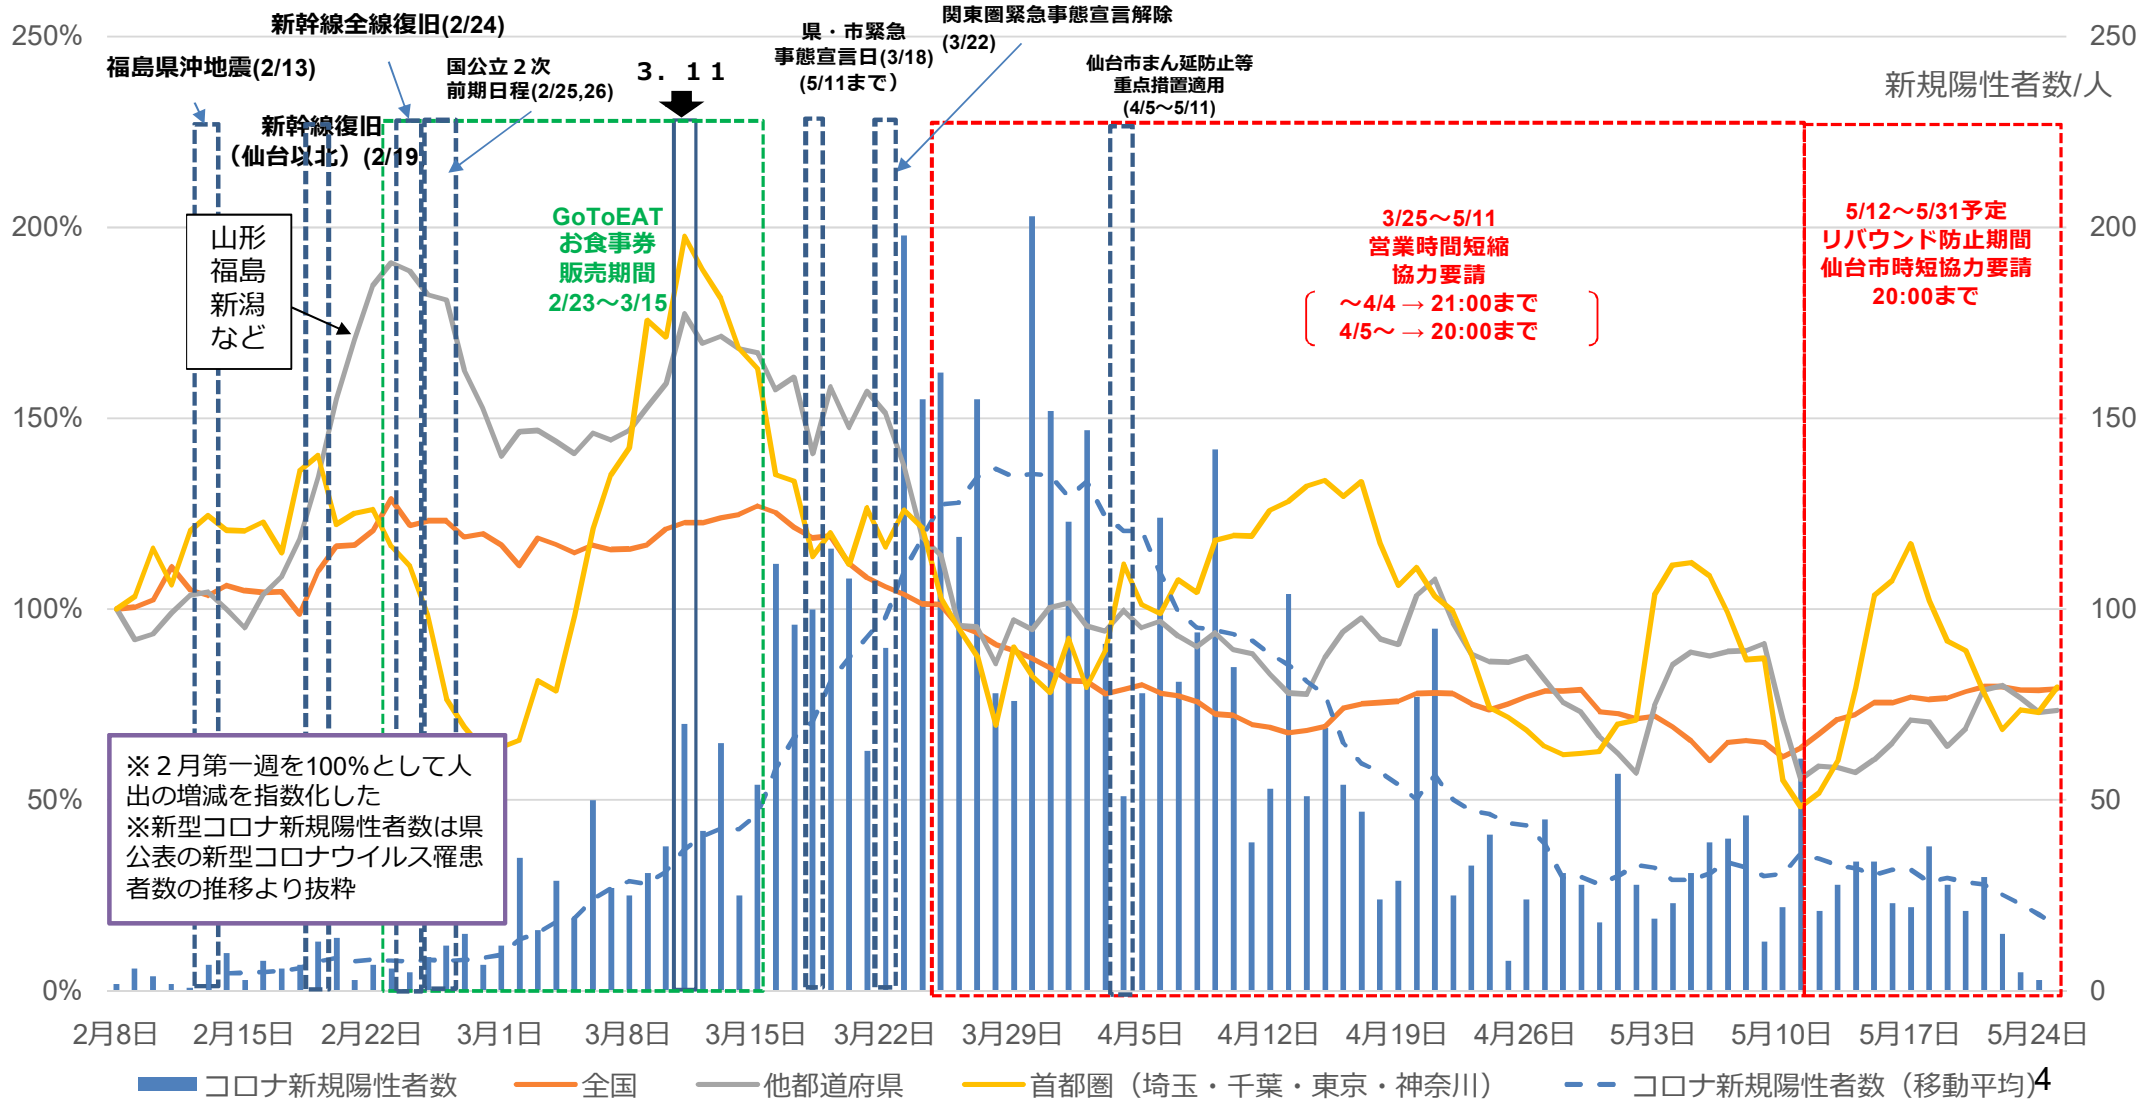

仙台市外2地点の人流（夜間）

出典: (株) Agoop

古川駅周辺の人流

本塩釜駅周辺の人流

国分町周辺の人流（夜間）

出典: (株) Agoop

国分町夜間の人流（指数）と新型コロナ新規陽性者数（7日間平均）比較

出典：(株) Agoop

国分町夜間の人流（指数）と新型コロナ新規陽性者数（7日間平均）比較

「人流を2週間後ろにスライドしたもの」

出典: (株) Agoop

新規陽性者数/人