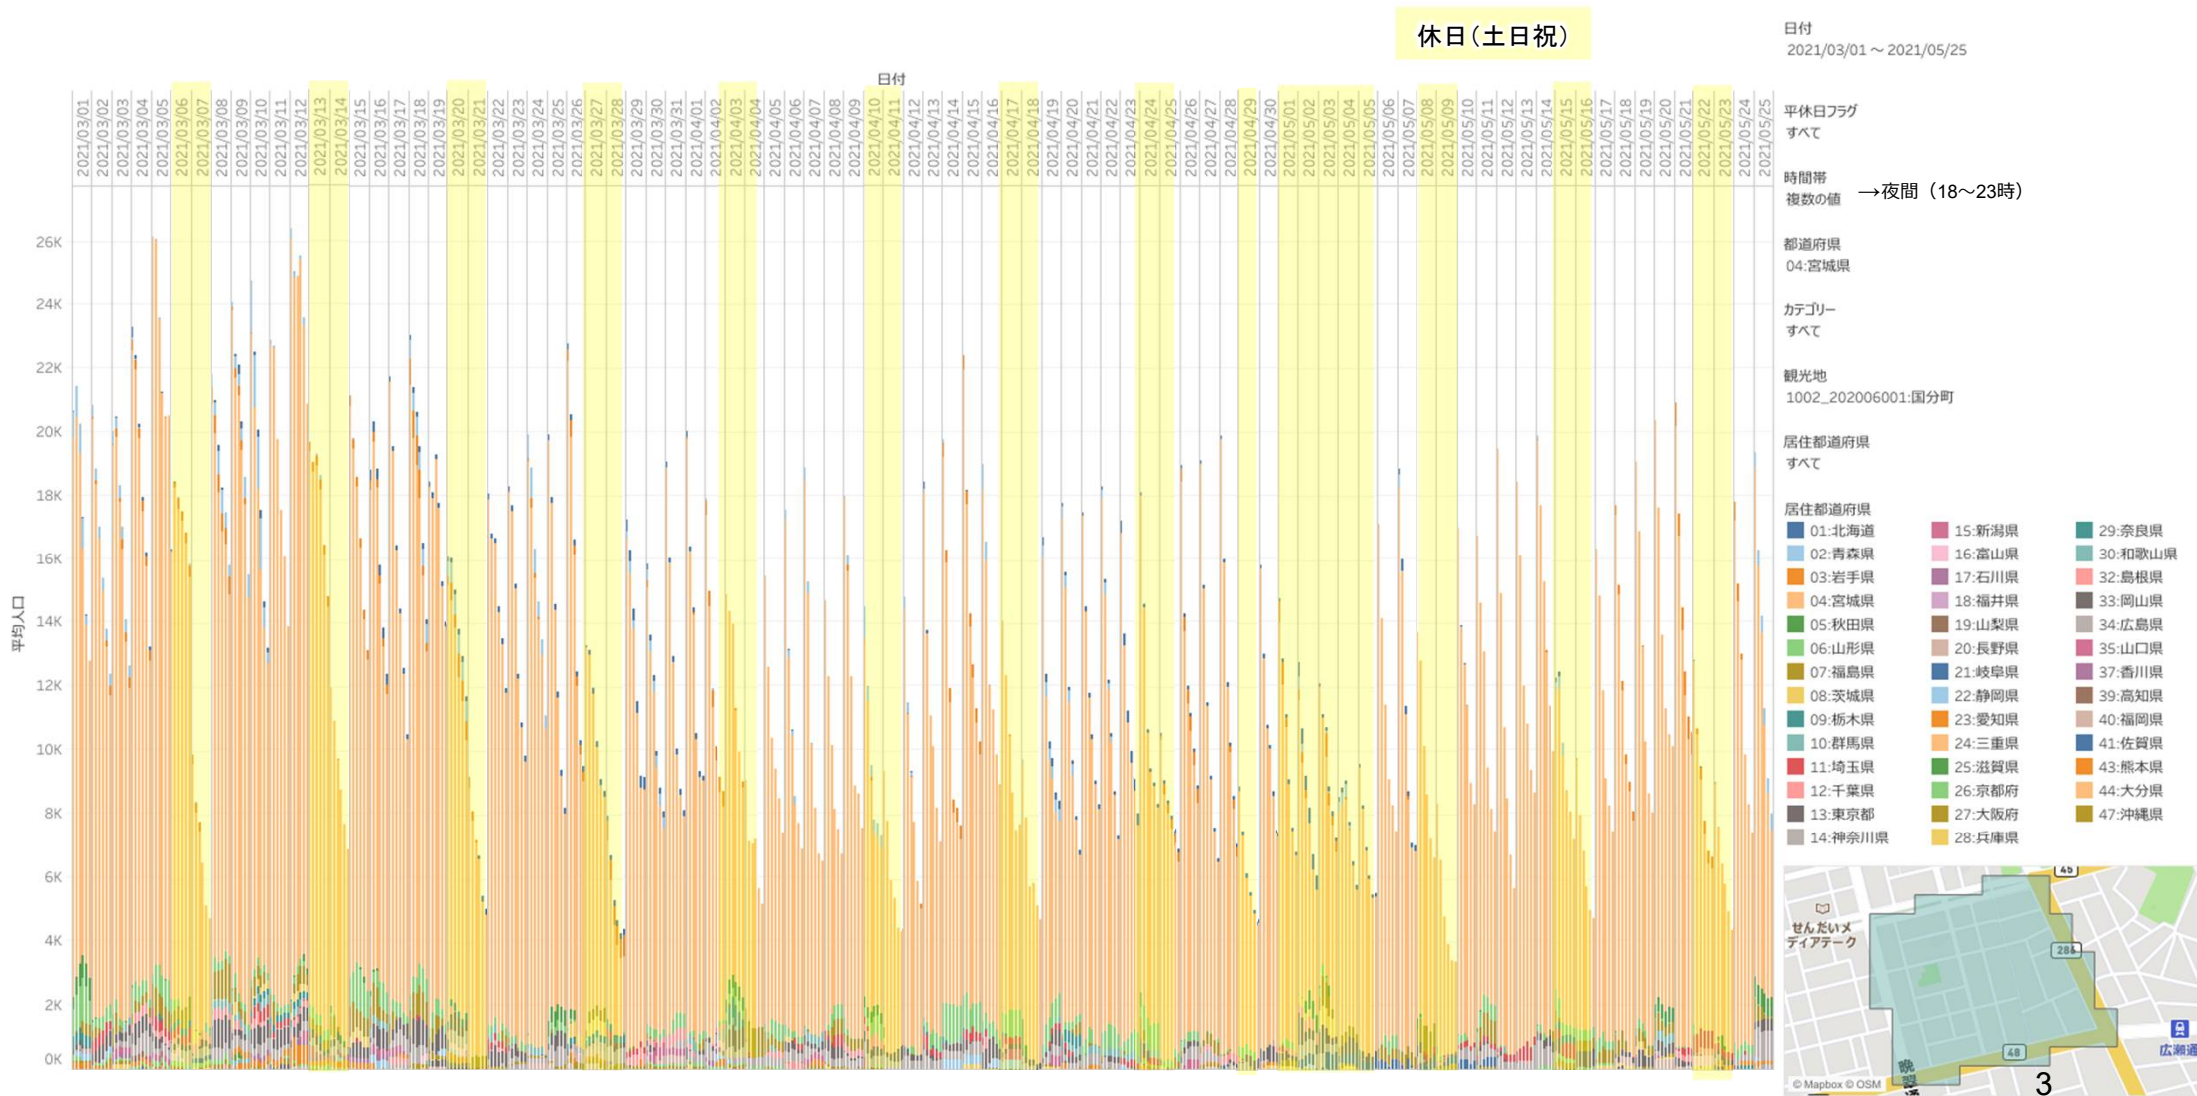

市区町村
すべて

居住都道府県
複数の値 → 宮城県以外

- | | | |
|---------|---------|---------|
| 01:北海道 | 21:岐阜県 | 40:福岡県 |
| 02:青森県 | 22:静岡県 | 41:佐賀県 |
| 03:岩手県 | 23:愛知県 | 42:長崎県 |
| 05:秋田県 | 24:三重県 | 43:熊本県 |
| 06:山形県 | 25:滋賀県 | 44:大分県 |
| 07:福島県 | 26:京都府 | 45:宮崎県 |
| 08:茨城県 | 27:大阪府 | 46:鹿児島県 |
| 09:栃木県 | 28:兵庫県 | 47:沖縄県 |
| 10:群馬県 | 29:奈良県 | |
| 11:埼玉県 | 30:和歌山県 | |
| 12:千葉県 | 31:鳥取県 | |
| 13:東京都 | 32:島根県 | |
| 14:神奈川県 | 33:岡山県 | |
| 15:新潟県 | 34:広島県 | |
| 16:富山県 | 35:山口県 | |
| 17:石川県 | 36:徳島県 | |
| 18:福井県 | 37:香川県 | |
| 19:山梨県 | 38:愛媛県 | |
| 20:長野県 | 39:高知県 | |

仙台市外2地点の人流（夜間）

出典: (株) Agoop

古川駅周辺の人流

本塩釜駅周辺の人流

国分町周辺の人流（夜間）

出典: (株) Agoop

国分町夜間の人流（指数）と新型コロナ新規陽性者数（7日間平均）比較

出典：(株) Agoop

国分町夜間の人流（指数）と新型コロナ新規陽性者数（7日間平均）比較

「人流を2週間後ろにスライドしたもの」

出典: (株) Agoop

新規陽性者数/人