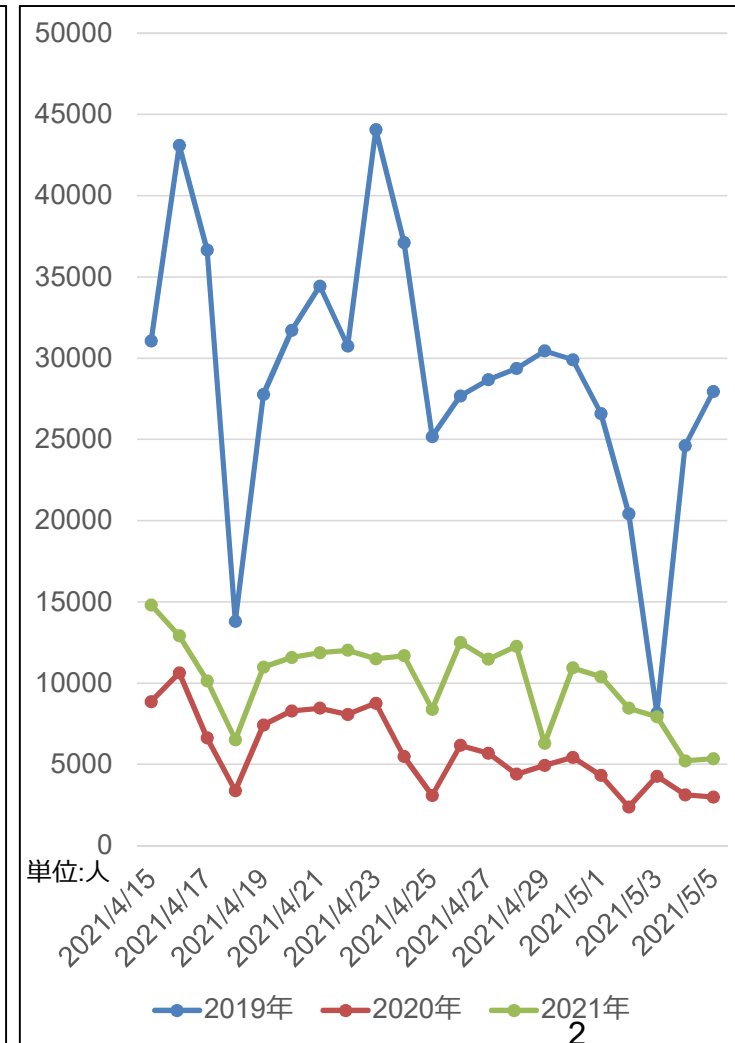

県内3地点の人流（2019年～2021年3年間比較・同曜日）

出典：(株) Agoop

国分町周辺（夜間）