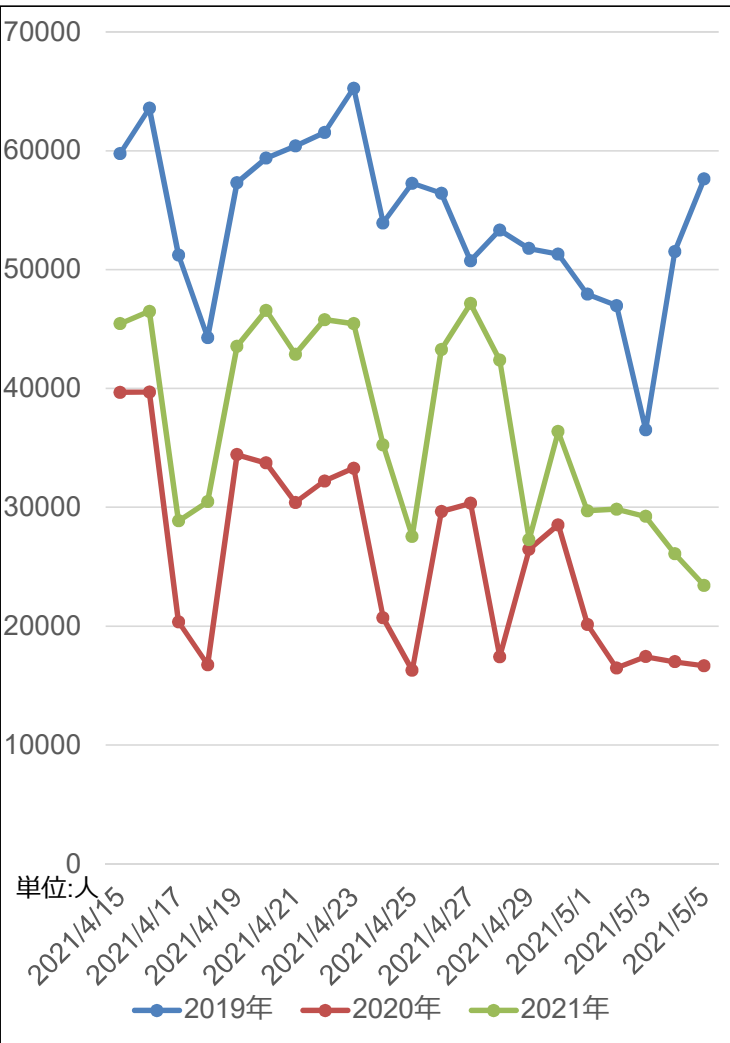

県内3地点の人流（2019年～2021年3年間比較・同曜日）

出典：(株) Agoop

仙台駅周辺