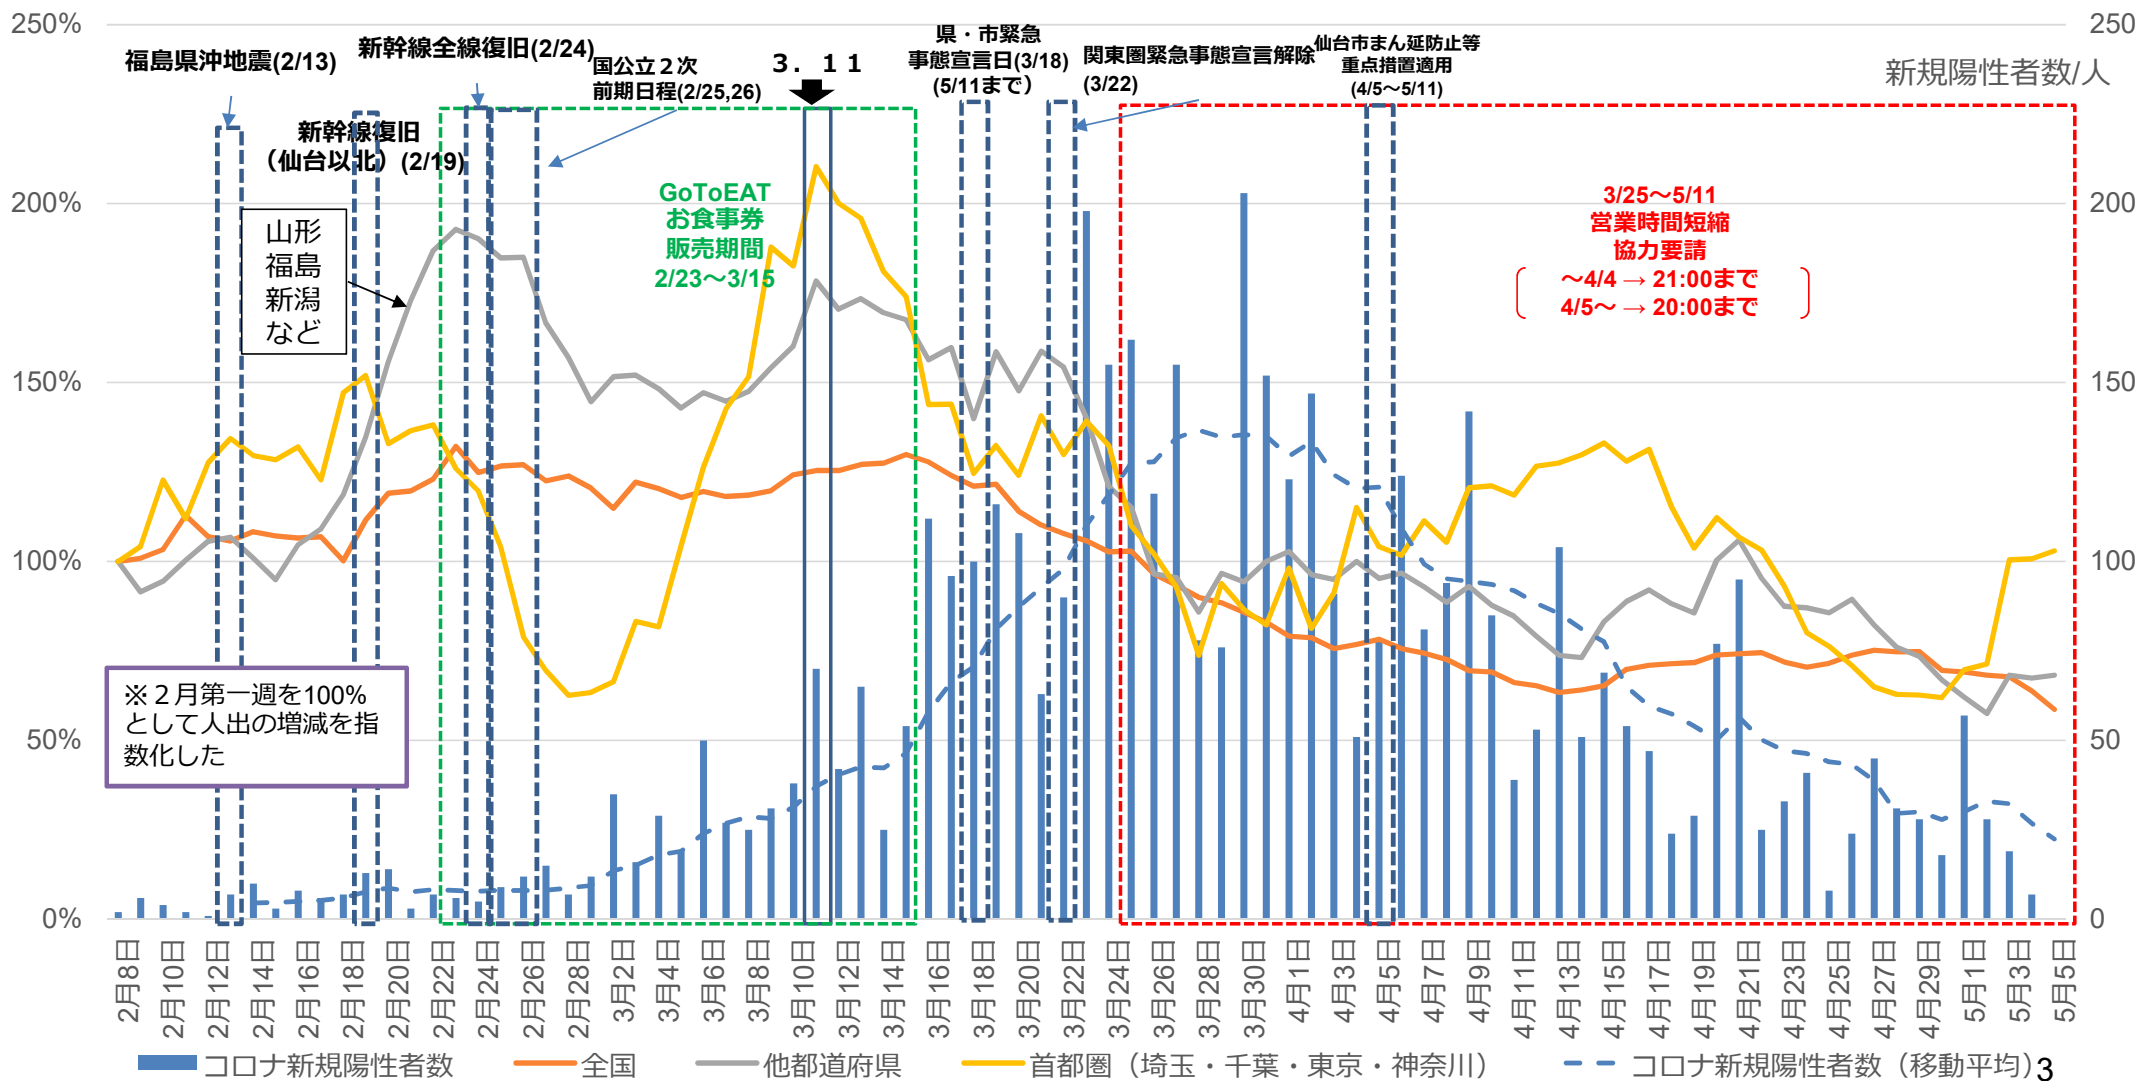

国分町夜間の人流（指数）と新型コロナ新規陽性者数（7日間平均）比較

出典：(株) Agoop