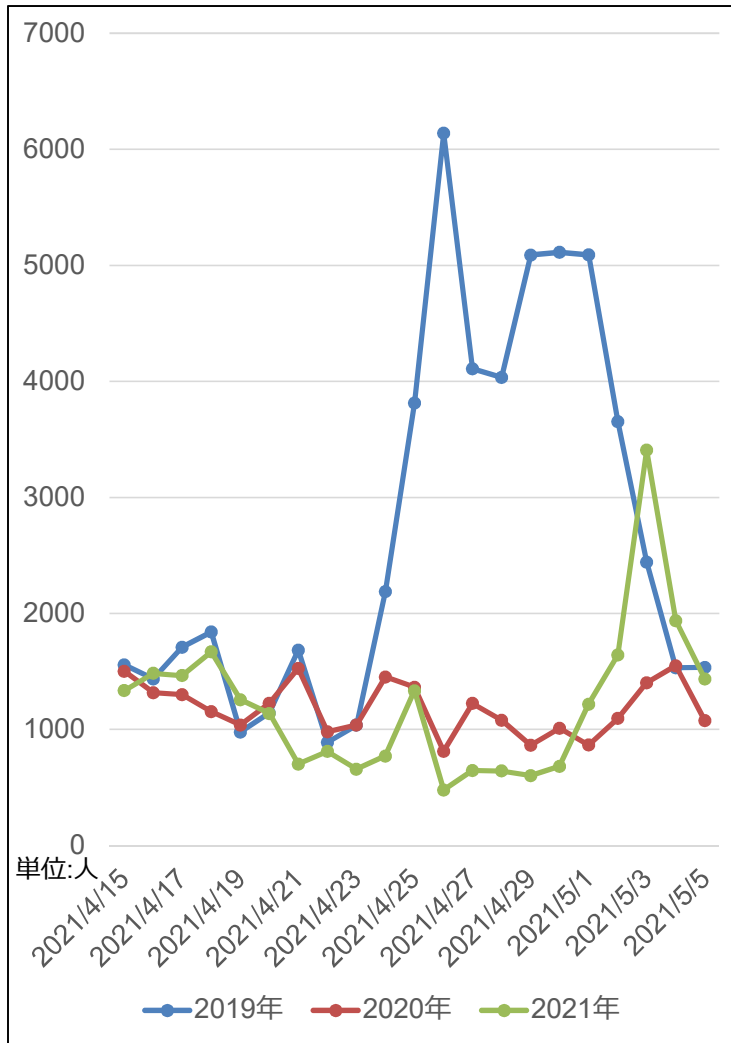

県内3地点の人流（2019年～2021年3年間比較・同曜日）

出典：(株) Agoop

松島海岸駅周辺