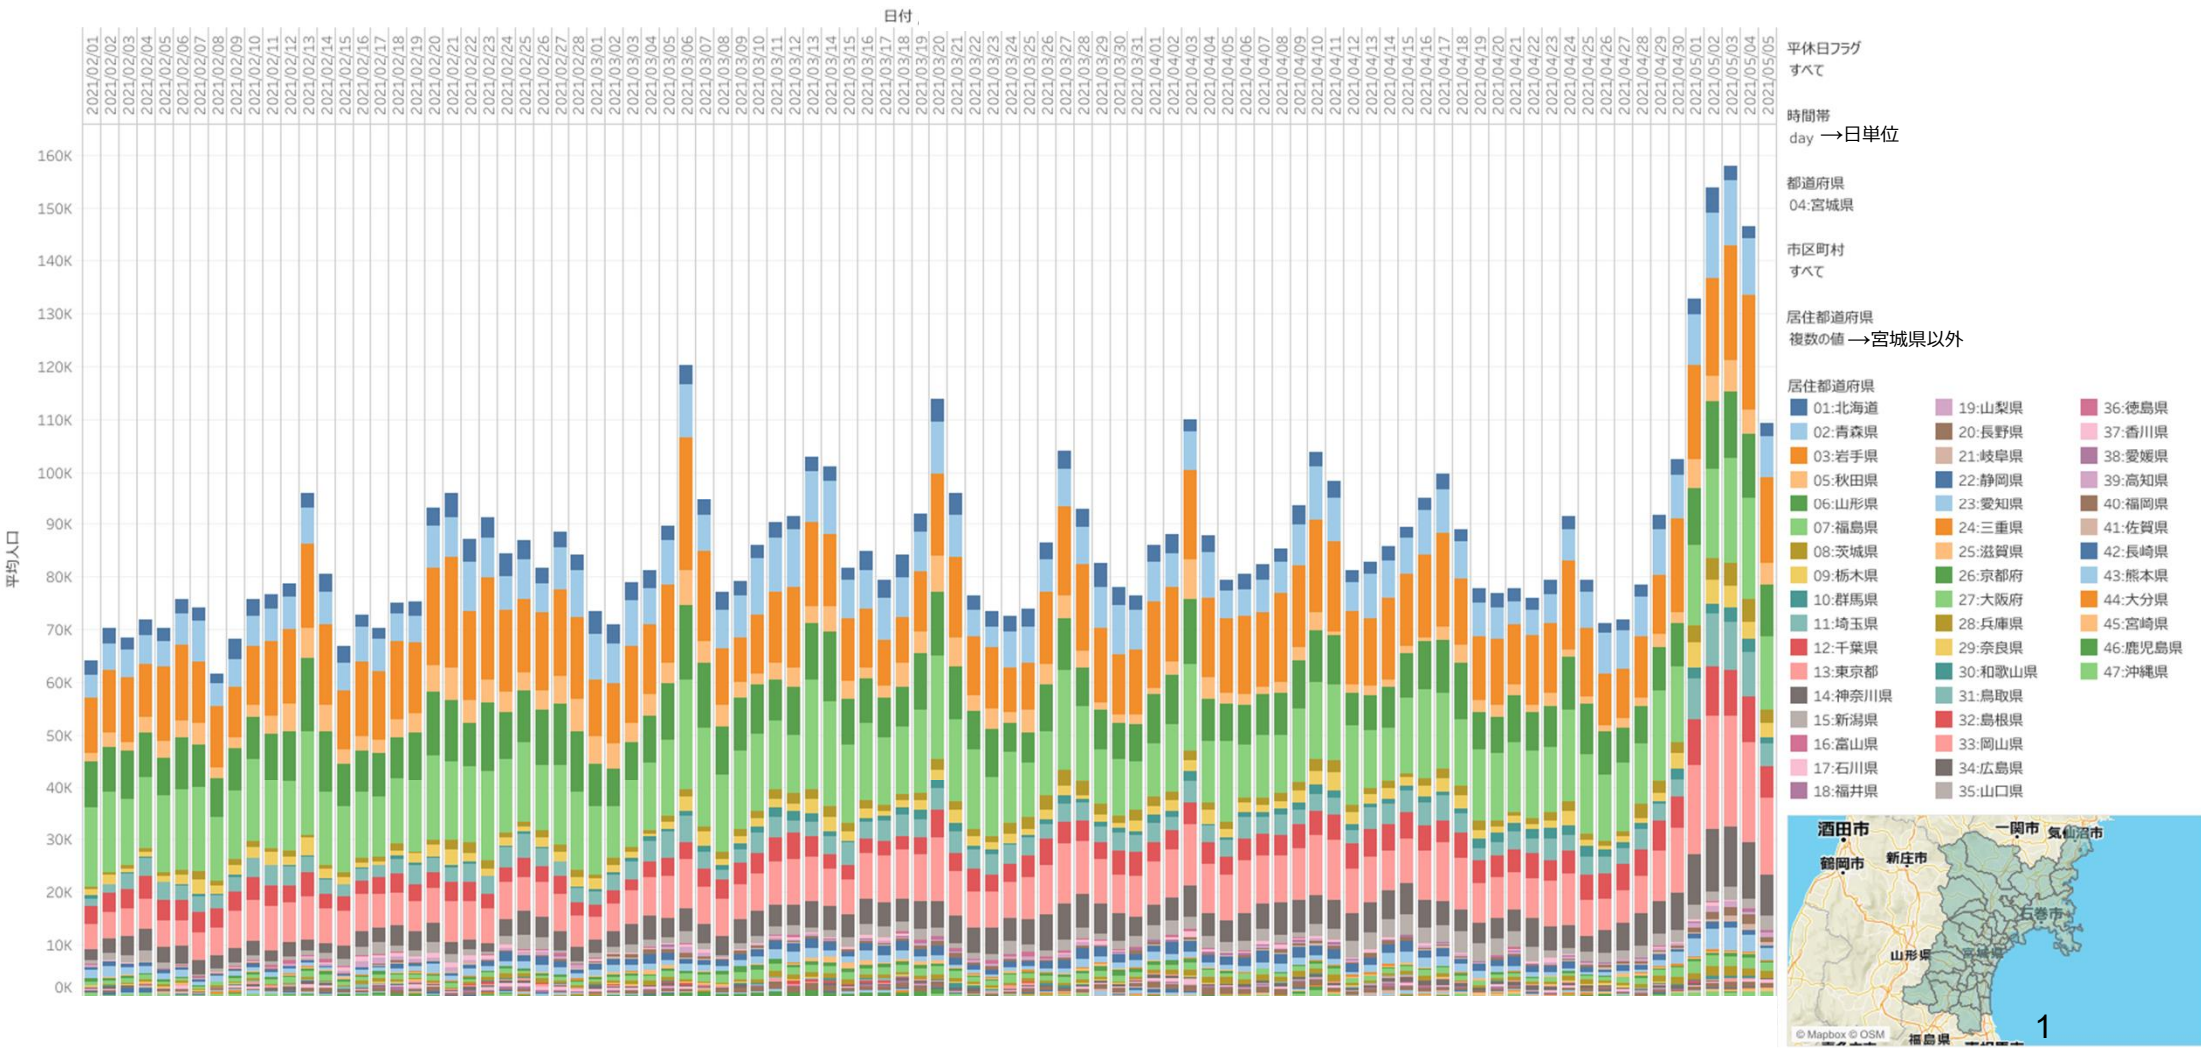

# 人流等の動向について

# 他都道府県からの来県状況

出典: (株) Agoop

日付  
2021/02/01 ~ 2021/05/05

# 県内3地点の人流（2019年～2021年3年間比較・同曜日）

出典：(株) Agoop

# 国分町夜間の人流（指数）と新型コロナ新規陽性者数（7日間平均）比較

「人流を2週間後ろにスライドしたもの」

出典: (株) Agoop