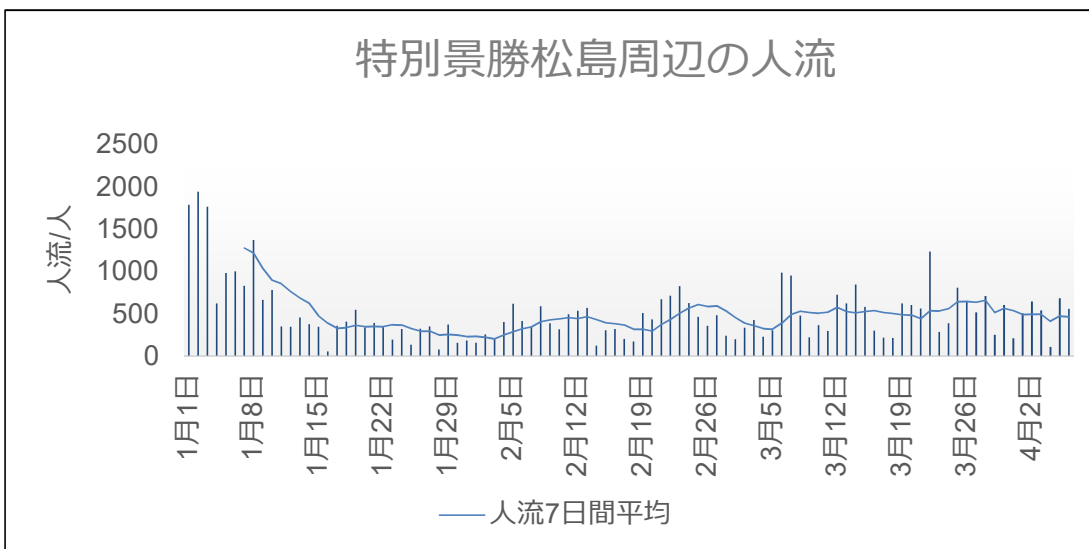

人流等の動向について

他都道府県からの来県状況（県全体）

出典: (株) Agoop

平均人口/千人

休日(土日祝)

日付
すべての値

他都道府県からの来県状況（県内3地点）

出典：（株）Agoop

「国分町」周辺夜間の人流（指数）と新型コロナ新規陽性者数比較

R3.2月～R4.4月

出典: (株) Agoop