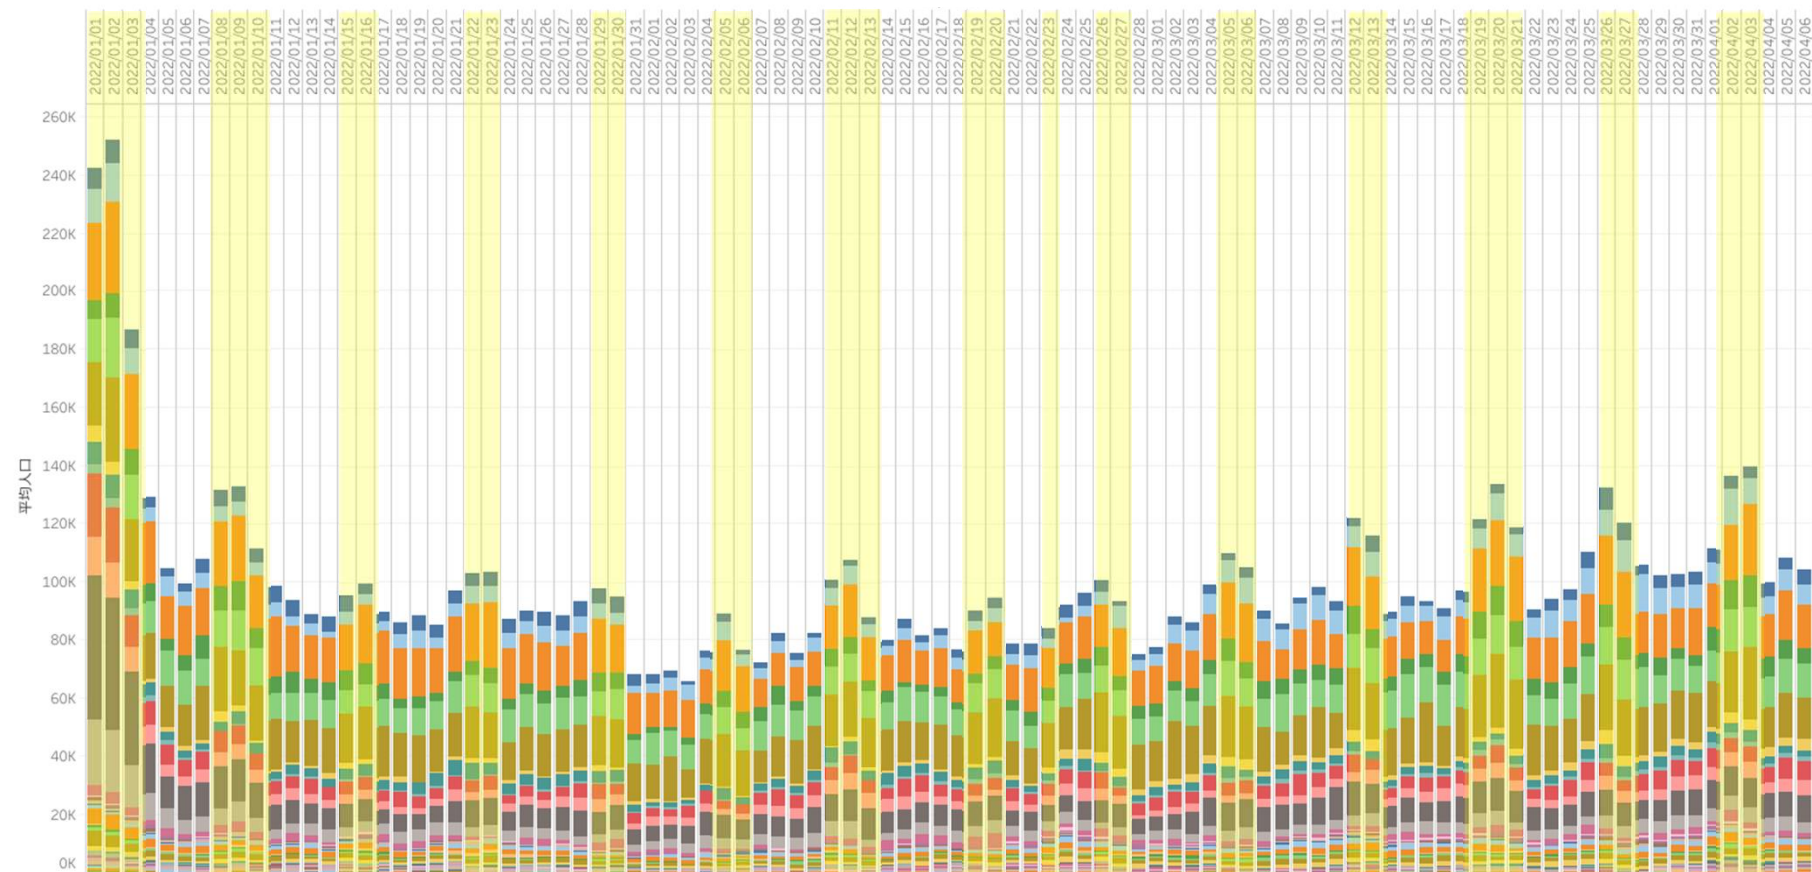

人流等の動向について

他都道府県からの来県状況（県全体）

出典: (株) Agoop

平均人口/千人

休日(土日祝)

日付
すべての値

他都道府県からの来県状況（県内3地点）

出典：（株）Agoop

「国分町」周辺夜間の人流（指数）と新型コロナ新規陽性者数比較

R3.2月～R4.4月

出典: (株) Agoop