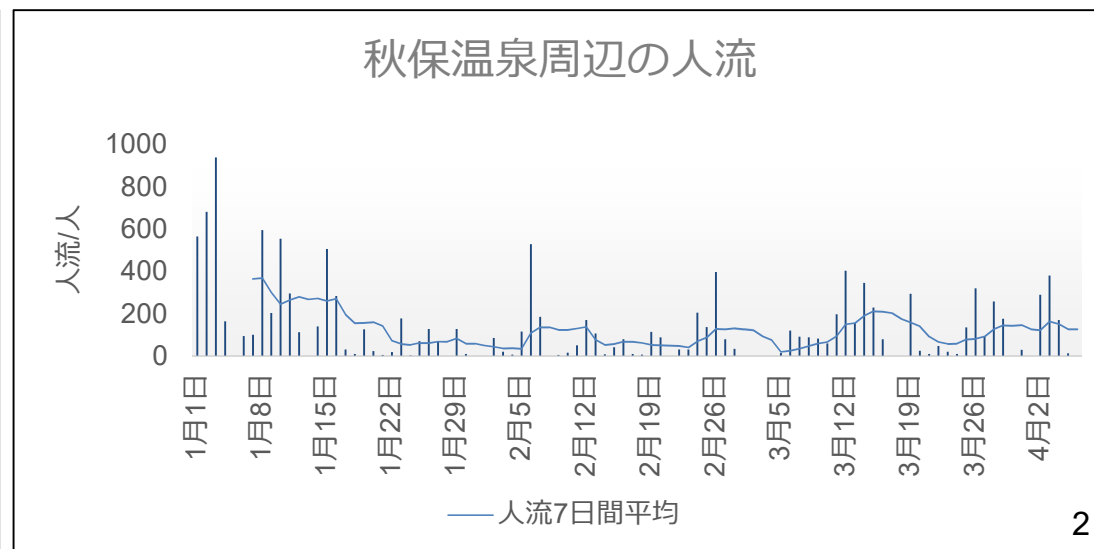

人流等の動向について

他都道府県からの来県状況（県全体）

出典: (株) Agoop

平均人口/千人

休日(土日祝)

日付
すべての値

他都道府県からの来県状況（県内3地点）

出典：（株）Agoop

「国分町」周辺夜間の人流（指数）と新型コロナ新規陽性者数比較

R3.2月～R4.4月

出典: (株) Agoop