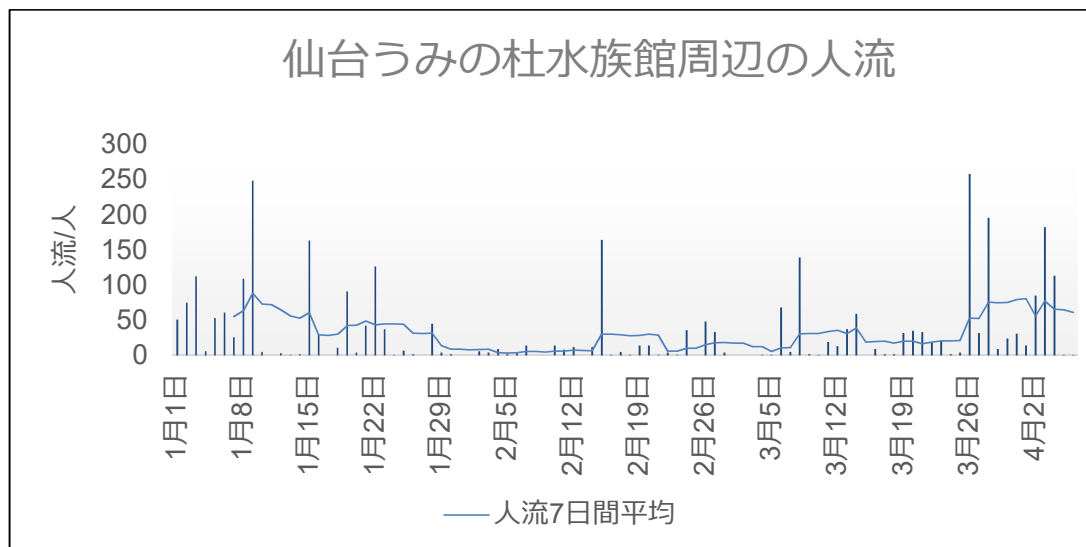

人流等の動向について

他都道府県からの来県状況（県全体）

出典: (株) Agoop

平均人口/千人

休日(土日祝)

日付
すべての値

他都道府県からの来県状況（県内3地点）

出典：（株）Agoop

「国分町」周辺夜間の人流（指数）と新型コロナ新規陽性者数比較

R3.2月～R4.4月

出典: (株) Agoop