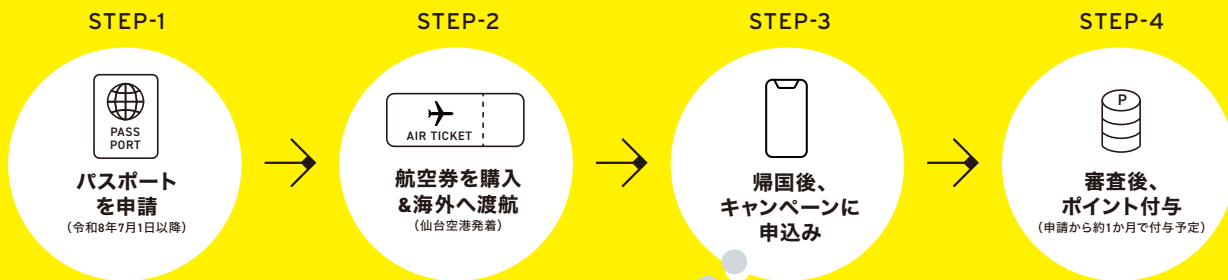

パスポートを取得して
仙台空港から
海外旅行した方に

みやぎポイント

3,000 ポイント プレゼント!

対象者(次のすべてに該当する人)

- ◎宮城県在住で25歳以下の方
(2001年4月1日以降に生まれて、宮城県に住民票がある方)
- ◎パスポートを2026年7月1日以降に申請し、新規取得または更新された方
- ◎パスポート取得後、仙台空港を利用し海外旅行された方

提出書類(2種類) ※スクリーンショットでもOK

- 1 パスポートの写し
(氏名・生年月日・取得年月日が分かるページの写し)
- 2 航空券の写し(氏名・搭乗区画・搭乗日が分かるもの)

注意事項

- 航空券搭乗者氏名がパスポートと一致していること
- 対象となる搭乗日はキャンペーン期間内であること
- 年齢は対象条件を満たすこと

申し込み
の流れ

お申し込みに必要なアプリをダウンロード/

みやぎ県民公式アプリ
「ポケットサイン」

アプリストアで【ポケットサイン】と入力して検索するか、スマートフォンで【二次元コード読取】を行い、アプリをインストールしてキャンペーンにお申し込みください。