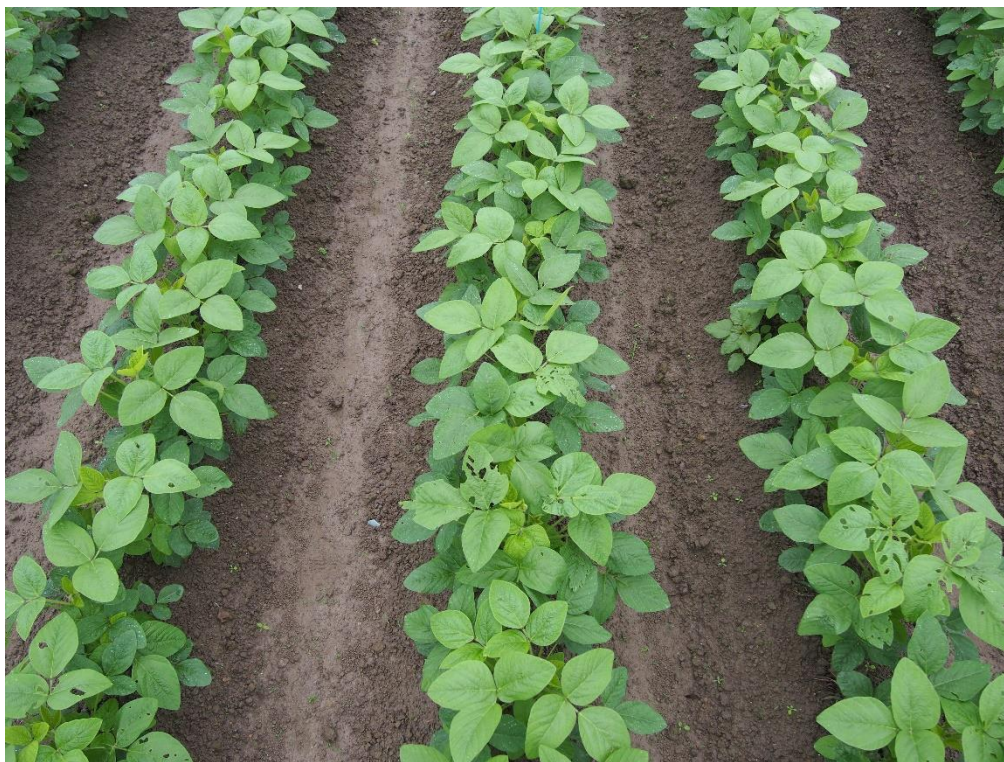

古川農業試験場 大豆作況試験 生育状況 (7月6日現在)

標播 (5/26播種)

タンレイ

タチナガハ

ミヤギシロメ