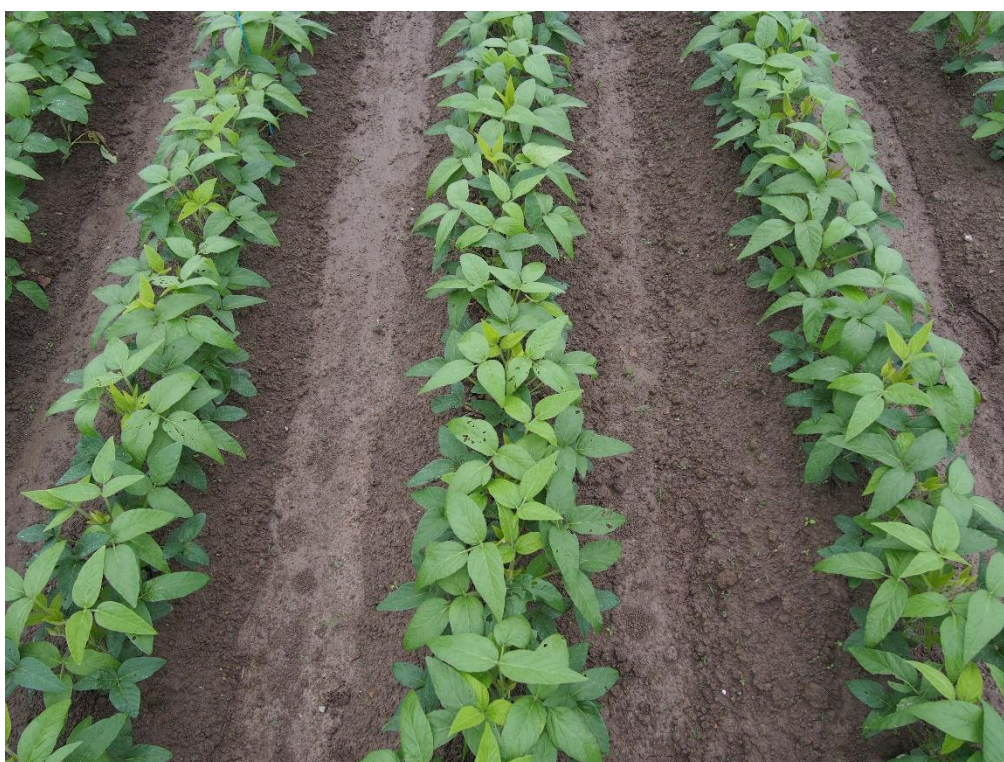

古川農業試験場 大豆作況試験 生育状況 (7月6日現在)

標播 (5/26播種)

タンレイ

タチナガハ

ミヤギシロメ