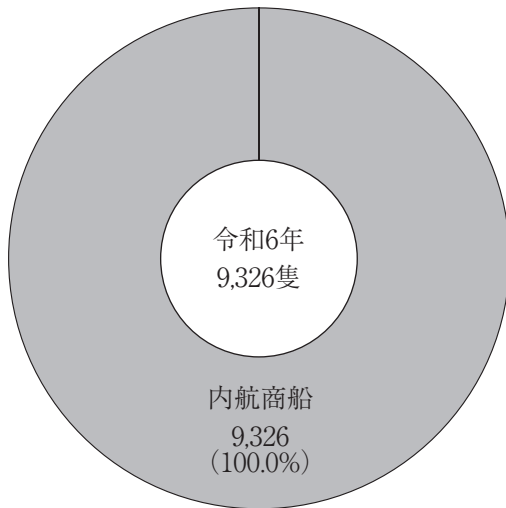

仙台塩釜港
(松島港区)

仙台塩釜港（松島港区）

1. グラフで見る仙台塩釜港（松島港区）

入港船舶の部

(1) 船種別隻数比較

(2) 船種別総トン数比較

(3) 入港船舶年次比較