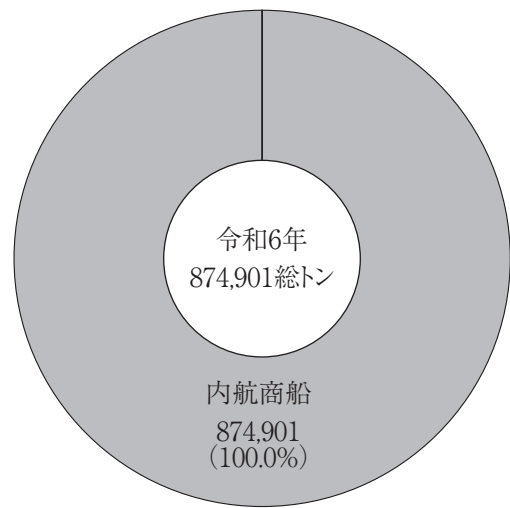

仙台塩釜港
(松島港区)

仙台塩釜港（松島港区）

1. グラフで見る仙台塩釜港（松島港区）

入港船舶の部

(1) 船種別隻数比較

(2) 船種別総トン数比較

(3) 入港船舶年次比較