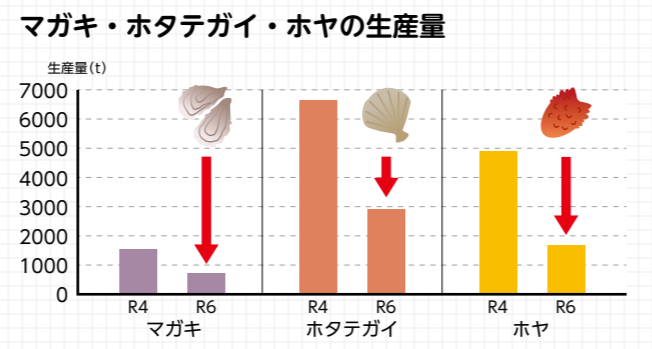

本年度の一般会計当初予算は、前年度を上回り、平成24年度から15年連続で1兆円を超えました。

※表示単位未満で四捨五入しているため、合計額や割合が一致しない箇所があります。

海の変化に立ち向かう ～ 宮城の養殖業の挑戦 ～

世界三大漁場の一つである三陸沖漁場に恵まれ、カキやワカメなどの養殖でも全国有数の規模を誇る水産県・宮城。しかし今、その海に大きな変化が起きています。近年、海水温の上昇などの影響により、カキやホタテガイ、ホヤなどの生産量が減少しています。変化する海とどう向き合うのか。宮城の新たな取り組みをご紹介します。

知っていますか？

宮城が誇る
マガキ・ホタテガイ・ホヤの今
海水温の上昇は、水産物に大きな影響を与えています。これまで親しまれてきた水産物の生産量が、ここ数年で大きく減少しています。海が、私たちの想像以上の速さで変化していること表です。

取り組み 02 新しい海の幸を育てる！

海の変化を新たな可能性につなげる取り組みも始まっています。これまで西日本の地域で養殖されてきた品目にも挑戦し、新たな特産品づくりを進めています。