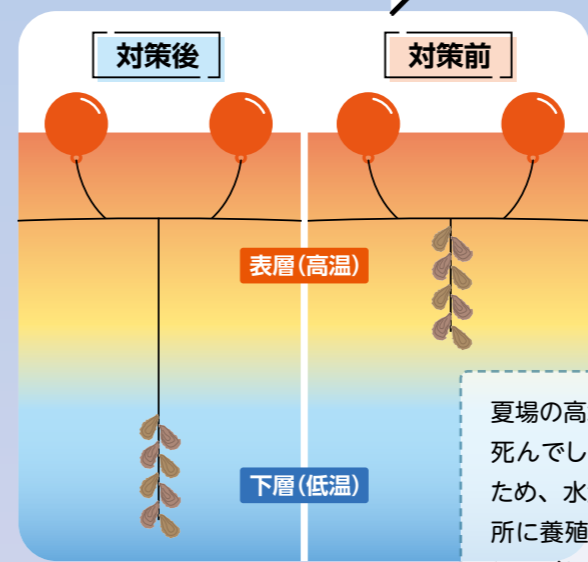

トリガイ

西日本で高級食材として扱われるトリガイ。二枚貝ですが、足を出して移動できる特性があります。成長が早いことが特徴で、七ヶ浜町や女川町で養殖が行われています。

イガイ

パエリアなどで知られる「ムール貝」の一種がイガイです。新たな特産品を目指して、気仙沼市で養殖に取り組んでいます。

イワガキ

春から夏に旬を迎えるイワガキ。クリーミーな味わいが特徴で、高水温期にも出荷できる品目として、牡鹿半島を中心に養殖が行われています。

詳しくはこちら

水産業基盤整備課 ☎022(211)2943

取り組み 01 新たな技術や工夫で海の幸を守る！

海の変化する中、養殖方法の見直しや改良が進められています。品種の開発や漁場・水深を工夫するなど、これまでの技術を発展させながら安定した生産を目指しています。

夏でも身がぶっくり！

さんばいたい
三倍体マガキ

冬が旬のマガキは、夏場に身が痩せやすいという課題があります。その弱点を克服したのが「三倍体マガキ」です。一年を通して安定した品質の美味しいカキを提供することを目指し、気仙沼市や女川町、石巻市、亶理町で試験養殖が進められています。

これまでの夏のマガキ

カキ・ホヤなどの

ふかど
深下げ養殖

夏場の高水温で養殖物が死んでしまう被害を防ぐため、水温の低い深い場所に養殖物を下げる取り組みが行われています。

高温耐性ワカメ

生産量全国上位を誇る宮城のワカメも、海水温上昇の影響を受けています。現在、高水温に強い品種の開発が進められています。これからもおいしいワカメを食卓へ届けます。

お知らせ **県が運営する犬猫譲渡支援・情報サイト**
みやぎわんにゃん家族むすび