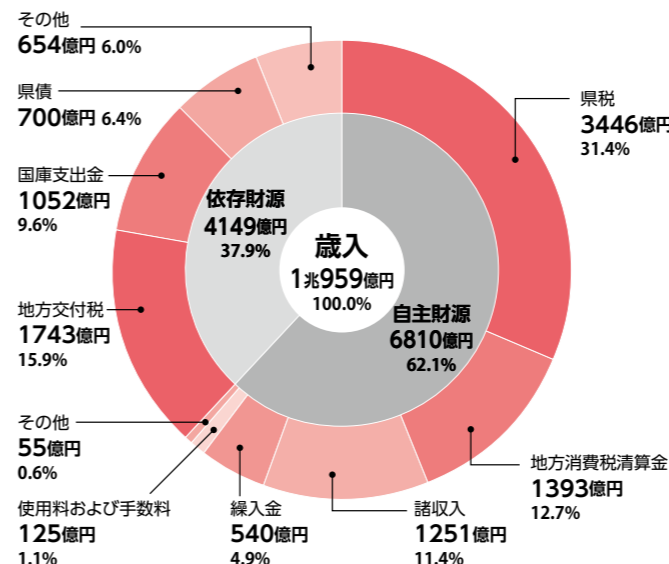

結婚を望む方への支援や、安心して子どもを産み育てられる環境づくりを支援します。

施策3 人手不足への対応

人材確保や生産性向上、外国人材の受け入れ・定着を進めます。

施策4 デジタル技術を活用した
県民生活の利便性向上

DXを進め、県民生活の利便性向上や行政サービスの効率化を図ります。

施策5 関係人口・交流人口の拡大

地域との多様な関わりをを広げ、地域活性化につなげます。

一般会計当初予算 1兆959億円

本年度の一般会計当初予算は、前年度を上回り、平成24年度から15年連続で1兆円を超えました。

※表示単位未満で四捨五入しているため、合計額や割合が一致しない箇所があります。

海の変化に立ち向かう ～ 宮城の養殖業の挑戦 ～

世界三大漁場の一つである三陸沖漁場に恵まれ、カキやワカメなどの養殖でも全国有数の規模を誇る水産県・宮城。しかし今、その海に大きな変化が起きています。近年、海水温の上昇などの影響により、カキやホタテガイ、ホヤなどの生産量が減少しています。変化する海とどう向き合うのか。宮城の新たな取り組みをご紹介します。