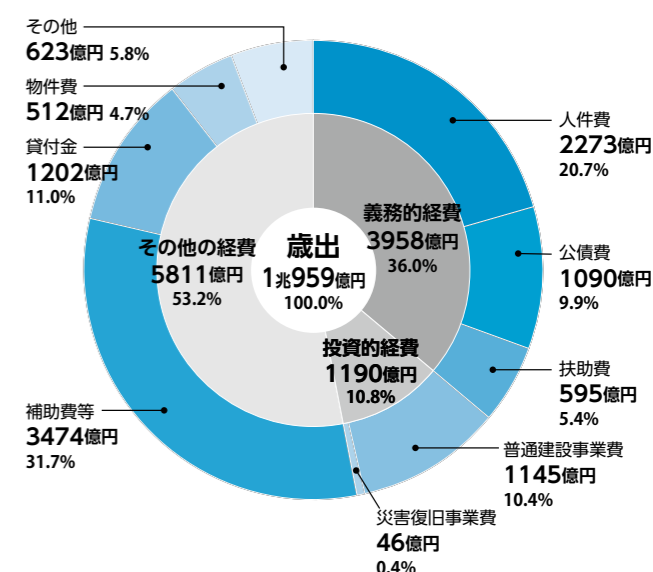

結婚を望む方への支援や、安心して子どもを産み育てられる環境づくりを支援します。

施策3 人手不足への対応

人材確保や生産性向上、外国人材の受け入れ・定着を進めます。

施策4 デジタル技術を活用した
県民生活の利便性向上

DXを進め、県民生活の利便性向上や行政サービスの効率化を図ります。

施策5 関係人口・交流人口の拡大

地域との多様な関わりをを広げ、地域活性化につなげます。

一般会計当初予算 1兆959億円

本年度の一般会計当初予算は、前年度を上回り、平成24年度から15年連続で1兆円を超えました。

※表示単位未満で四捨五入しているため、合計額や割合が一致しない箇所があります。

海の変化に立ち向かう ～ 宮城の養殖業の挑戦 ～

世界三大漁場の一つである三陸沖漁場に恵まれ、カキやワカメなどの養殖でも全国有数の規模を誇る水産県・宮城。しかし今、その海に大きな変化が起きています。近年、海水温の上昇などの影響により、カキやホタテガイ、ホヤなどの生産量が減少しています。変化する海とどう向き合うのか。宮城の新たな取り組みをご紹介します。