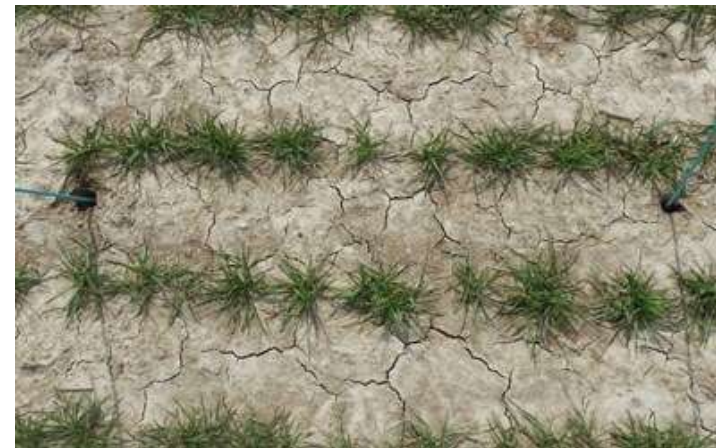

麦類作況試験(10/18播 中旬区 平成30年3月20日現在)

シュンライ

ミノリムギ

シラネコムギ

ゆきちから

麦類作況試験(10/27播 下旬区 平成30年3月20日現在)

シュンライ

ミノリムギ

シラネコムギ

ゆきちから