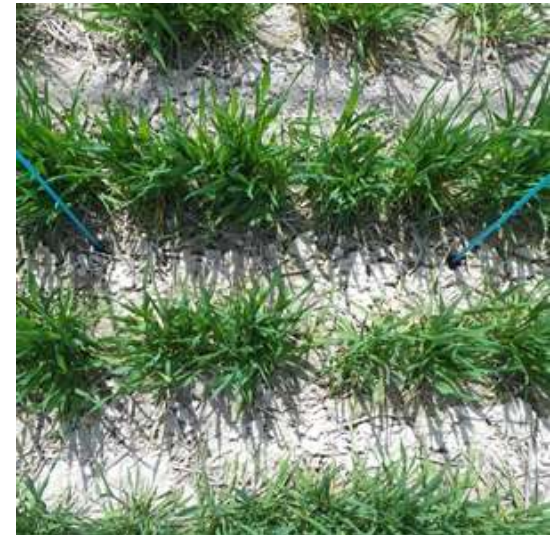

麦類作況試験（平成29年4月10日現在）

平成28年10月19日播種
ポール間隔 50cm

シュンライ

ミノリムギ

あおばの恋

シラネコムギ

ゆきちから