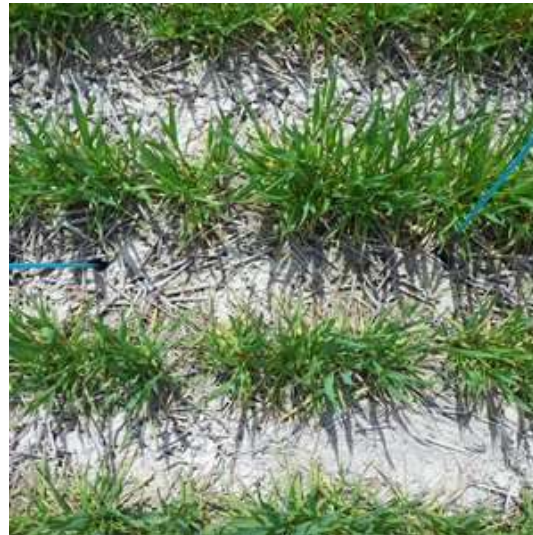

麦類作況試験（平成29年4月10日現在）

平成28年10月19日播種
ポール間隔 50cm

シュンライ

ミノリムギ

あおばの恋

シラネコムギ

ゆきちから