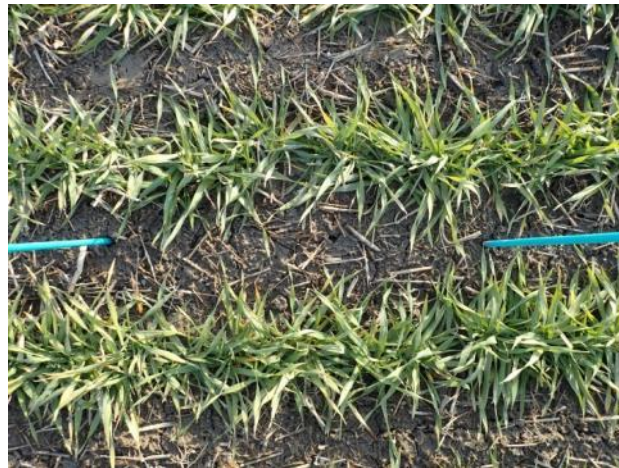

# 麦類作況試験（平成28年1月15日現在）

シュンライ

ミノリムギ

あおばの恋

シラネコムギ

ゆきちから