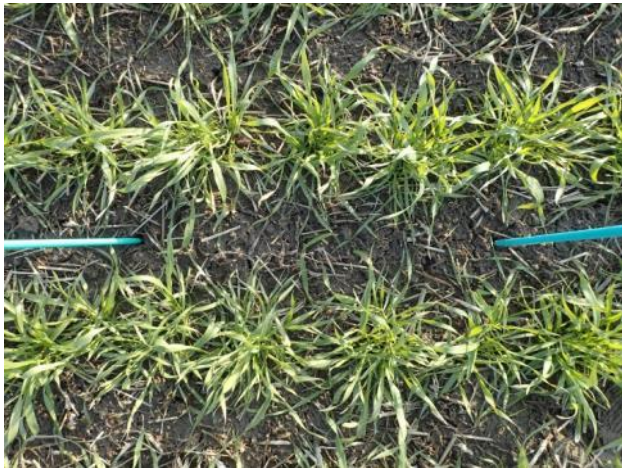

# 麦類作況試験（平成28年1月15日現在）

シュンライ

ミノリムギ

あおばの恋

シラネコムギ

ゆきちから