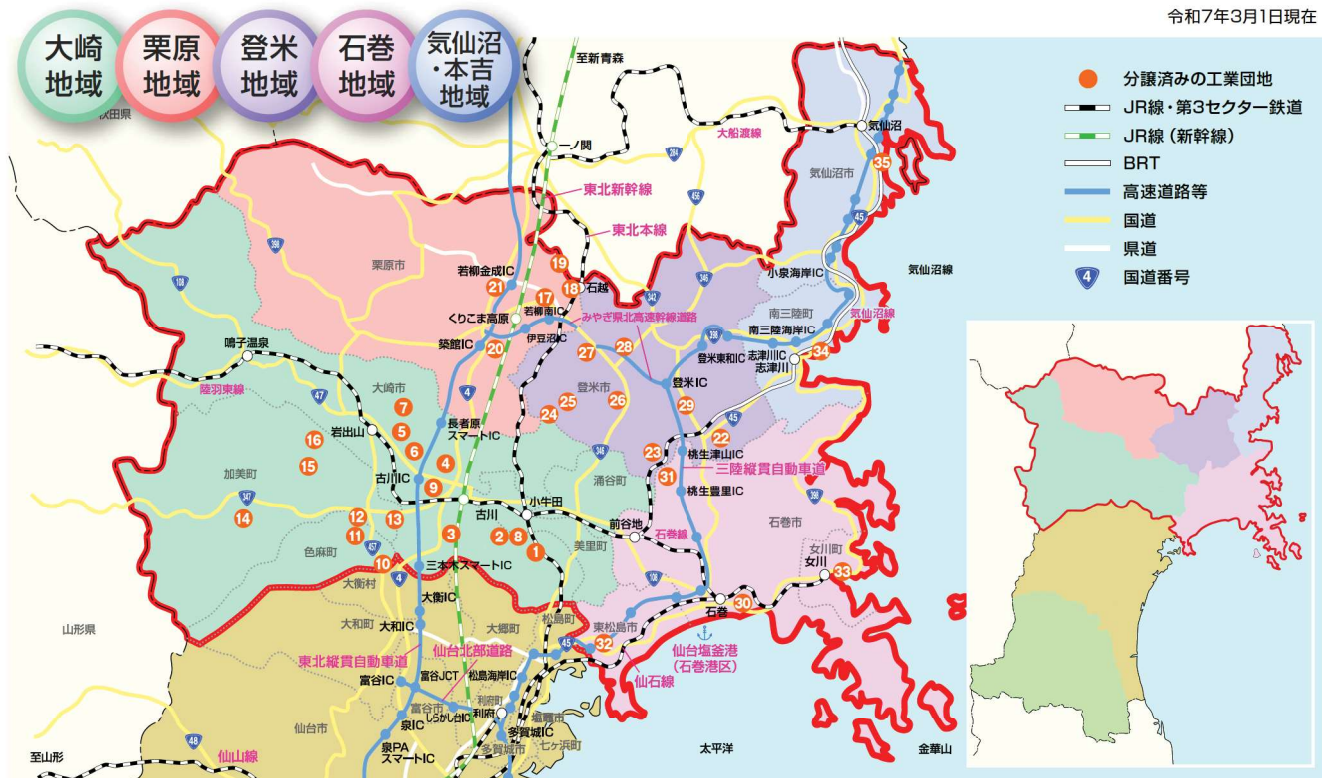

主な分譲済み工業団地の主要企業 3

令和7年3月1日現在

工業団地

立地環境

立地企業レポート

優遇制度

人材確保支援・産学官連携

地域	番号	工業団地名	市町村名	所在地	団地面積 (ha)	主な立地企業
大崎	1	山葵沢	大崎市	大崎市松山金谷字山葵沢東	9.4	仙台味噌醤油(株)
	2	広岡台	大崎市	大崎市松山千石	3.0	ケー・エス・ケー(株)、アイネックス(株)、ヤマセ電気(株)
	3	三本木	大崎市	大崎市三本木字吉田	78.5	YKKAP(株)
	4	桜ノ目	大崎市	大崎市古川桜ノ目字新高谷地	21.2	京都精工(株)、アベテクノシステム(株)、日昌(株)、明治合成(株)、(株)アプト、古川エヌ・デー・ケー(株)、(株)折居技研
	5	八幡前	大崎市	大崎市岩出山下野目字八幡前	8.2	みちのくミルク(株)
	6	石田	大崎市	大崎市古川清水字3丁目石田	13.8	太子食品工業(株)、(株)精華堂総経本舗、尾西食品(株)、(株)ユウビテック、共伸プラスチック(株)、コーリョー開発(株)、(株)富士飼料
	7	宮城平	大崎市	大崎市岩出山下野目字砂田	45.0	日東電工(株)、日東電工メディカル製造(株)
	8	鶴田	大崎市	大崎市松山千石字鶴田地内	3.4	東京セメント工業(株)、武陽食品(株)、何乃繊維(株)
	9	北原	大崎市	大崎市古川塚目字北原	9.3	アルプスアルバイン(株)
	10	大崎西部	色麻町	加美郡色麻町四竈字大原	20.0	積水ハウス(株)、日本板硝子S&S(株)、篠崎木工(株)、東北松金工業(株)、加藤鉄工(株)、センコー(株)
	11	四竈本郷	色麻町	加美郡色麻町四竈字本郷	8.0	ゴウダ(株)、(株)タイドー、ナカカイ工業(株)、サンリット工業(株)
	12	木伏	加美町	加美郡加美町字木伏・新木伏	19.6	ケイテック(株)、ジャパンローヤルゼリー(株)、昭光物産(株)、菅原精米工業(株)、(株)精工、フルサト工業(株)、(株)ワイドテクノ、(株)ビクルスコ、(株)タカカツ建材 プレカット工場、(株)竹中製作所、(株)タカミヤ、(株)小川鋼業
	13	雁原	加美町	加美郡加美町字雁原	36.2	ケイテック(株)、ジャパンローヤルゼリー(株)、昭光物産(株)、菅原精米工業(株)、(株)精工、フルサト工業(株)、(株)ワイドテクノ、(株)ビクルスコ、(株)タカカツ建材 タカノフーズ東北(株)、(株)やぐらワイズ、(株)小林機械、(株)タカカツ建材 製材工場、アスカカンパニー(株)ナレッジパーク
	14	鳥屋ヶ森	加美町	加美郡加美町月崎字鳥屋ヶ森	9.8	玉川電器(株)
	15	孫沢	加美町	加美郡加美町孫沢	3.4	アスカカンパニー(株)東北工場、北日本工業(株)、(株)館山製作所
	16	西原	加美町	加美郡加美町米泉字西原	5.3	(株)本橋製作所、森永ストレッチ(株)、トラスト・メカ(株)
栗原	17	大林	栗原市	栗原市若柳字大西千刈	11.3	ダイワテクノ工業(株)エコセンター、三晃工業(株)
	18	荒町前	栗原市	栗原市若柳字川北荒町前	6.2	(株)チューオー若柳工場、タカハタ(株)、(株)ヨシムラ若柳営業所
	19	上在	栗原市	栗原市若柳武蔵字生江沢	19.1	太平洋工業(株)
	20	築館インター	栗原市	栗原市築館字三峰	14.4	ナブコシステム(株)、ナブコトート(株)、(株)イノアックコーポレーション、(株)東北イノアック
	21	金成	栗原市	栗原市金成沢辺前門沢	7.5	ジェイフィルム(株)、筑波ダイカスト工業(株)、(株)トリネックス、(株)オオワダ、丸電プレス工業(株)
登米	22	津山中央	登米市	登米市津山町横山字細屋	4.5	(株)日本東北製作所、(株)富士合成樹脂研究所宮城工場
	23	平林	登米市	登米市豊里町平林	17.4	(株)酒井機材製作所宮城豊里工場、(株)三和製作所、富士精罐(株)宮城工場
	24	長者原	登米市	登米市南方町長者原	3.8	(株)北光南方工場
	25	系図ヶ森	登米市	登米市南方町末沢	9.8	宮城NOK(株)登米工場、(株)ホクエツ宮城宮城工場
	26	本郷	登米市	登米市南方町雷	3.0	紅忠コイルセンター東北(株)
	27	長沼	登米市	登米市迫町北方字東富永	20.9	トヨテツ東北(株)、浅井鉄工(株)宮城工場、(株)スタンレー宮城製作所、(株)Loveファーム登米
	28	塚崎	登米市	登米市中田町石森字加賀野	11.2	エスピー食品(株)宮城工場、デルタ工業(株)中田工場、(株)ミナト精工
	29	登米インター	登米市	登米市登米町日野渡颯沢	3.5	(株)ヤマコ佐藤
石巻	30	石巻市魚町	石巻市	石巻市魚町一丁目外	114.8	山田水産(株)
	31	寺崎	石巻市	石巻市桃生町寺崎字新町88	4.3	RGコンテナ(株)
	32	ひびき	東松島市	東松島市川下字内響地内	17.2	(株)サワ、(株)高彩堂、大倉工業(株)、(株)タッグ、(株)鈴勇商店、(株)アムスエンジニアリング、(株)伊澤製作所、鳴瀬工作所、(株)石井商店
気仙沼・本吉	33	女川町水産加工	女川町	牡鹿郡女川町市場通り外	38.0	(株)ヤマホン、女川魚市場買入者協同組合、千倉水産加工販売(株)、(株)中浩水産、女川食品加工(株)、(株)片倉商店、(株)鮮冷、ワイケイ水産(株)、トライデントシーフード・ジャパン、女川プラント(株)、(株)マルキキ、(株)高政、宮城東洋(株)、佐藤水産(株)、(株)マルキチ阿部商店、(株)マルヤス安住商店、(株)まるき木村商店、宮ヶ崎水産(株)、(株)サンスイ
	34	南三陸町志津川商工	南三陸町	本吉郡南三陸町志津川	16.2	(株)阿部長商店、(株)丸万行場商店、(株)渡辺海苔店、アルファードダイヤモンド工業(株)、高橋工業(株)、(株)かね久海産、(株)カネキ吉田商店、(株)ヤマウチ、(株)千葉商店
気仙沼・本吉	35	赤岩港水産加工	気仙沼市	気仙沼市赤岩港	24.7	(株)サンフーズ気仙沼、(株)カナエ、(株)カネカシーフーズ、気仙沼水産加工業協同組合、気仙沼冷凍水産加工業協同組合、高橋水産(株)、(株)超冷、(株)八葉水産、(株)マルプシ、(株)マルヤマカ高順商店、宮城東洋(株)、(株)モリヤ、(株)丸繁商店、気仙沼水産食品事業協同組合、(株)ミナト水産、(株)泰興商事、(株)アジミツ岩商、(株)ヤヨイサンフーズ、(株)横田屋本店、(株)石渡商店