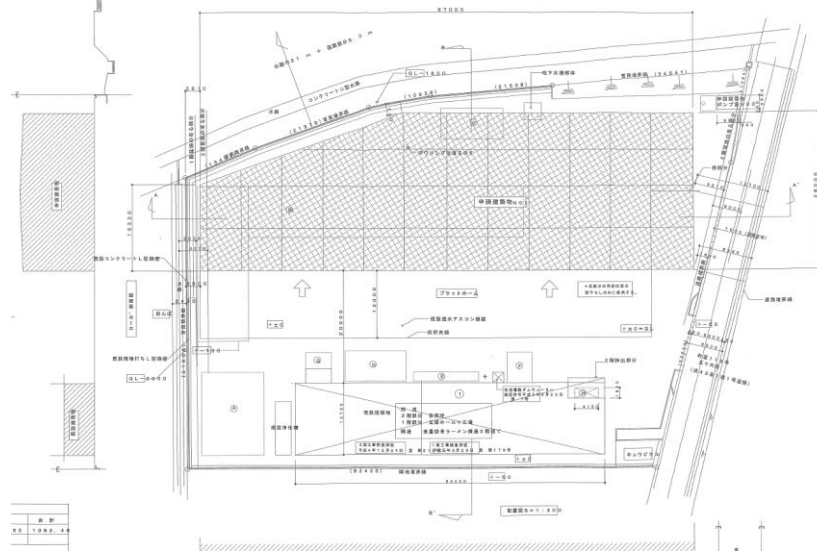

空き物件調査票(新規)

1	所在地	宮城県亶理郡亶理町吉田下大畑24	
2	現(旧)用途	物流倉庫	
3	立地可能業種		
4	土地	面積	5,583.46 m ²
5		建物の有無	あり
6	建物	構造	鉄骨造
7		延床面積	4,413.00 m ²
8		建築年	2006年築
9	売却	売却	不可
10		賃貸	可
11	規制	都市計画	非線引都市計画区域
12		用途区分	無指定
13		建ぺい率	70%
14		容積率	200%
15		緑地率	%
16	インフラ	電力	低圧
17		ガス	不明
18		上水道	整備済み
19		下水道	その他
20		工業用水	なし
21		地下水	なし
22		高速道路IC	山元 IC
23	連絡先	名称	株式会社東日本エース
24		電話番号	022-342-6888
25	HPへの掲載	可	
26	県への情報提供日	2026/4/17	
27	特記事項 (施設・設備等)		
28	備考		

	円
2,700~3,200 (条件によりご相談)	坪/円

3.5	km	5	分
-----	----	---	---

建物配置図

建物外観写真

建物内部写真