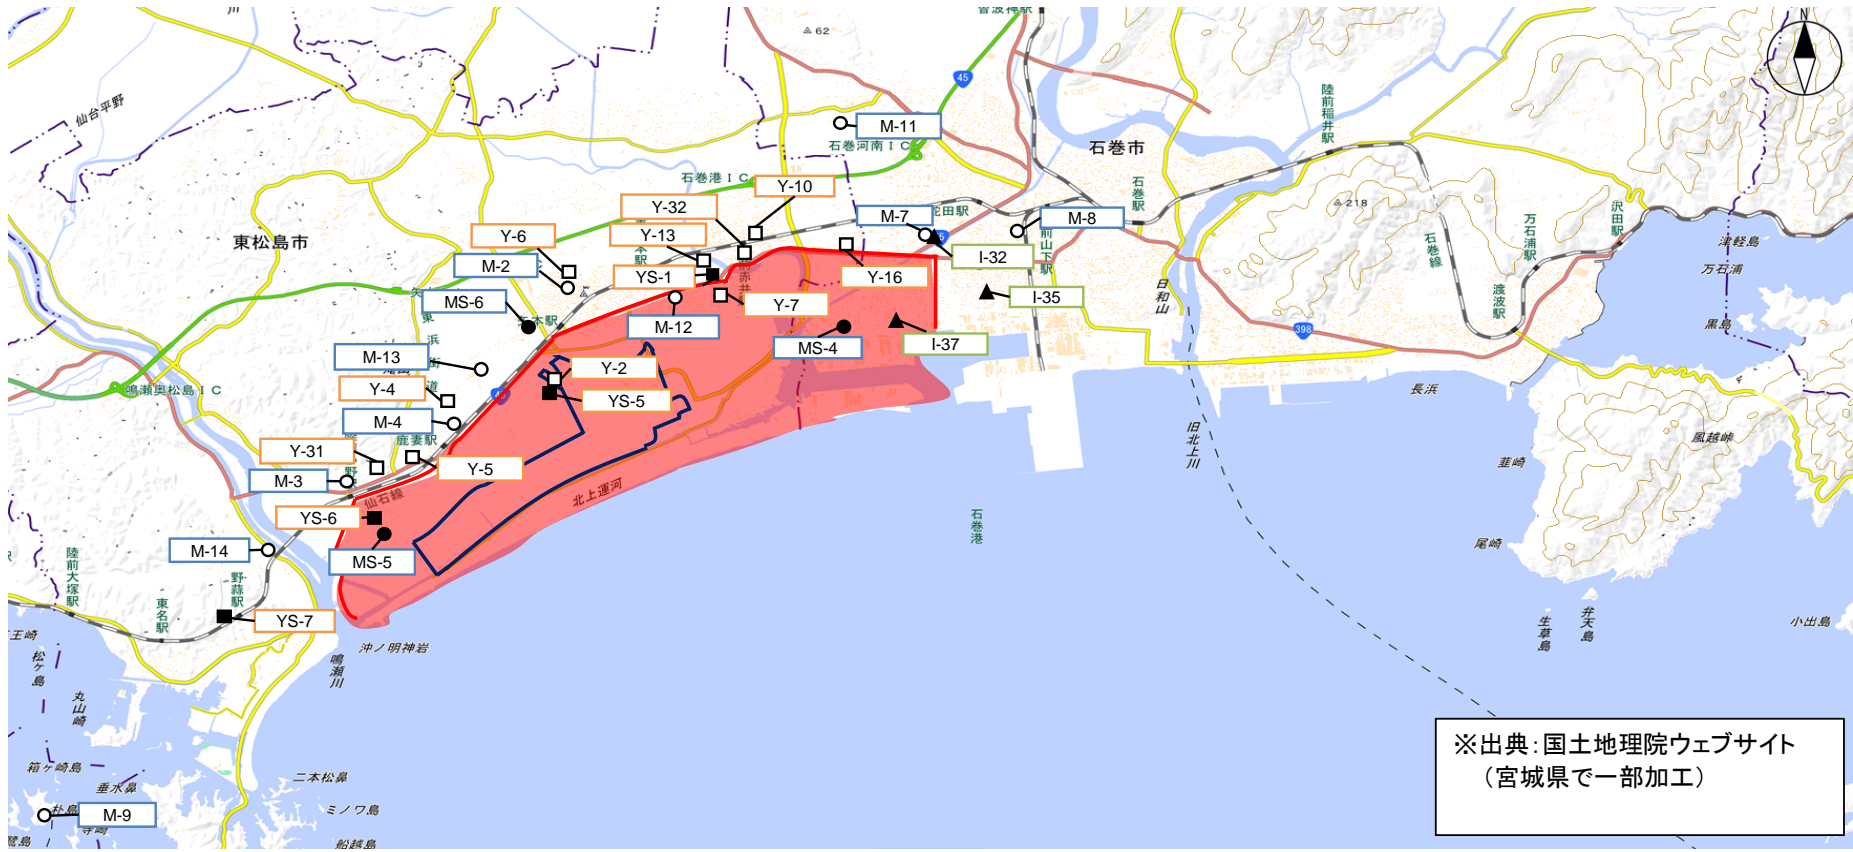

航空自衛隊松島飛行場周辺の航空機騒音測定地点

令和5年度末時点

※出典: 国土地理院ウェブサイト
(宮城県で一部加工)

凡例 ●	県通年	3局	▲	石巻市通年	3局	■	東松島市通年	4局
○	県短期	10地点				□	東松島市短期	10地点

環境基準の類型を当てはめる地域(Ⅱ類型)は、赤線で囲まれた地域のうち、松島飛行場の敷地及び工業専用地域を除いた地域
※Ⅰ類型はなし